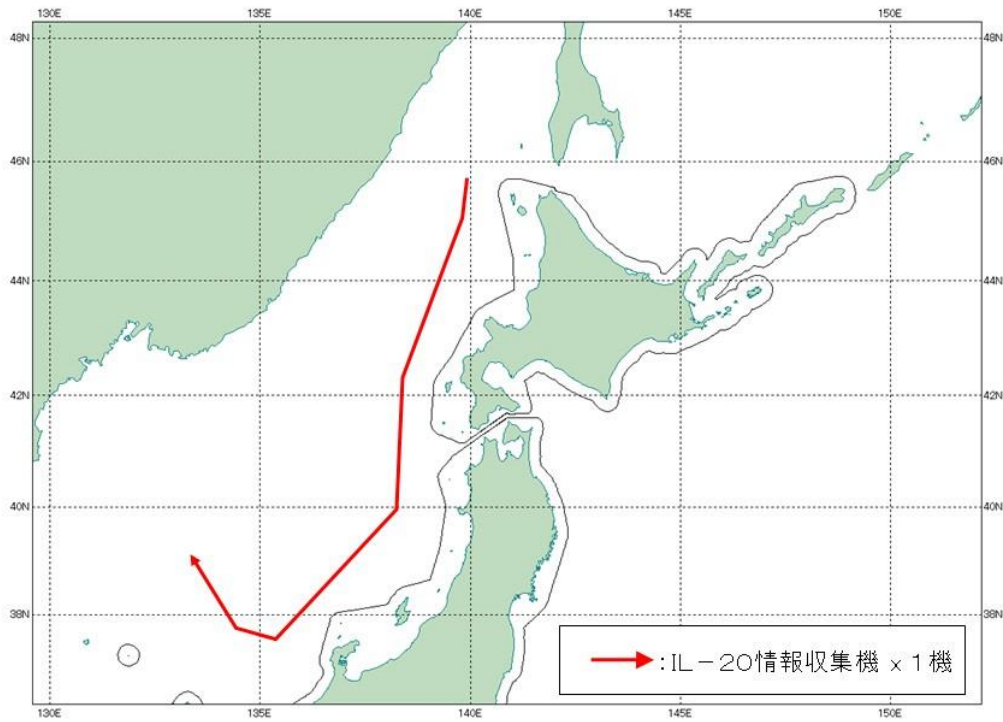

令和8年5月21日

統合幕僚監部

(お知らせ)

ロシア軍機の動向について

令和8年5月21日(木)午前から午後にかけて、ロシアの情報収集機(IL-20)×1機が、大陸方面から飛来し、日本海上空を石川県能登半島沖まで飛行後、変針し、大陸方面へ飛行したことを確認した。

これに対し、航空自衛隊の北部航空方面隊等の戦闘機を緊急発進させ対応した。

行動概要

対象機 (IL-20情報収集機)