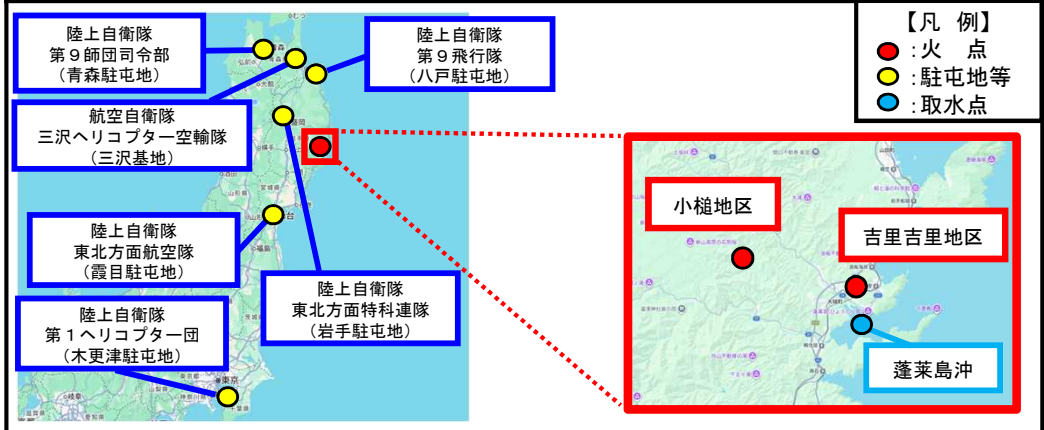

※ 数値等は全て速報値のため、今後変更される可能性があります。

岩手県上閉伊郡大槌町における林野火災に係る災害派遣について

令和8年5月2日
防衛省

概要

- 令和8年4月22日（水）、岩手県上閉伊郡大槌町において林野火災が発生。地元消防等が消火活動を実施するも鎮火に至らないことから、同日1600、岩手県知事から陸上自衛隊東北方面特科連隊長（岩手・岩手県）に対し、空中消火に係る災害派遣要請があり同時刻受理。同日、岩手県庁及び大槌町役場等に連絡員を派遣し、翌23日（木）0439以降空中消火等を開始。
- 複数の自衛隊航空機が連携し、安全管理に十分留意しつつ、最大限の自衛隊機を複数同時に運用し、火勢の拡大防止と早期の鎮静化を図るため、全力で対応を実施。
- 5月2日（土）1300、じ後の対応は自治体のみで可能となったことから、岩手県知事から陸上自衛隊東北方面特科連隊長に対し、災害派遣撤収要請があり、活動を終了。

自衛隊の主な活動

- 1 航空機の態勢（最大9機態勢）【散水実績 延べ859回・約3,818t】**
 - 空中消火
 - ・ 陸上自衛隊第1ヘリコプター団（木更津・千葉県）のCH-47×5機
 - ・ 航空自衛隊三沢ヘリコプター空輸隊（三沢・青森県）のCH-47×1機
 - ・ 陸上自衛隊第9飛行隊（八戸・青森県）のUH-1×2機（途中から空中統制・上空偵察任務を実施）
 - 空中統制・上空偵察・人員輸送
 - ・ 陸上自衛隊第9飛行隊のUH-1×2機
 - 映像伝送
 - ・ 陸上自衛隊東北方面航空隊（霞目・宮城）のUH-1×2機（1機ずつで運用）
- 2 連絡員の派遣（最大4箇所24名/日）**
 - 岩手県庁：陸上自衛隊第9師団司令部（青森・青森県）×3名、陸上自衛隊東北方面特科連隊長×2名
 - 大槌町役場：陸上自衛隊第9師団司令部×4名、陸上自衛隊東北方面特科連隊長×5名
陸上自衛隊第9飛行隊×8名、自衛隊岩手地方協力本部（盛岡市・岩手県）×1名
 - 大槌消防署：陸上自衛隊東北方面特科連隊長×4名
 - 大槌町文化交流センター：陸上自衛隊第9飛行隊×1名

位置関係図

活動の様子