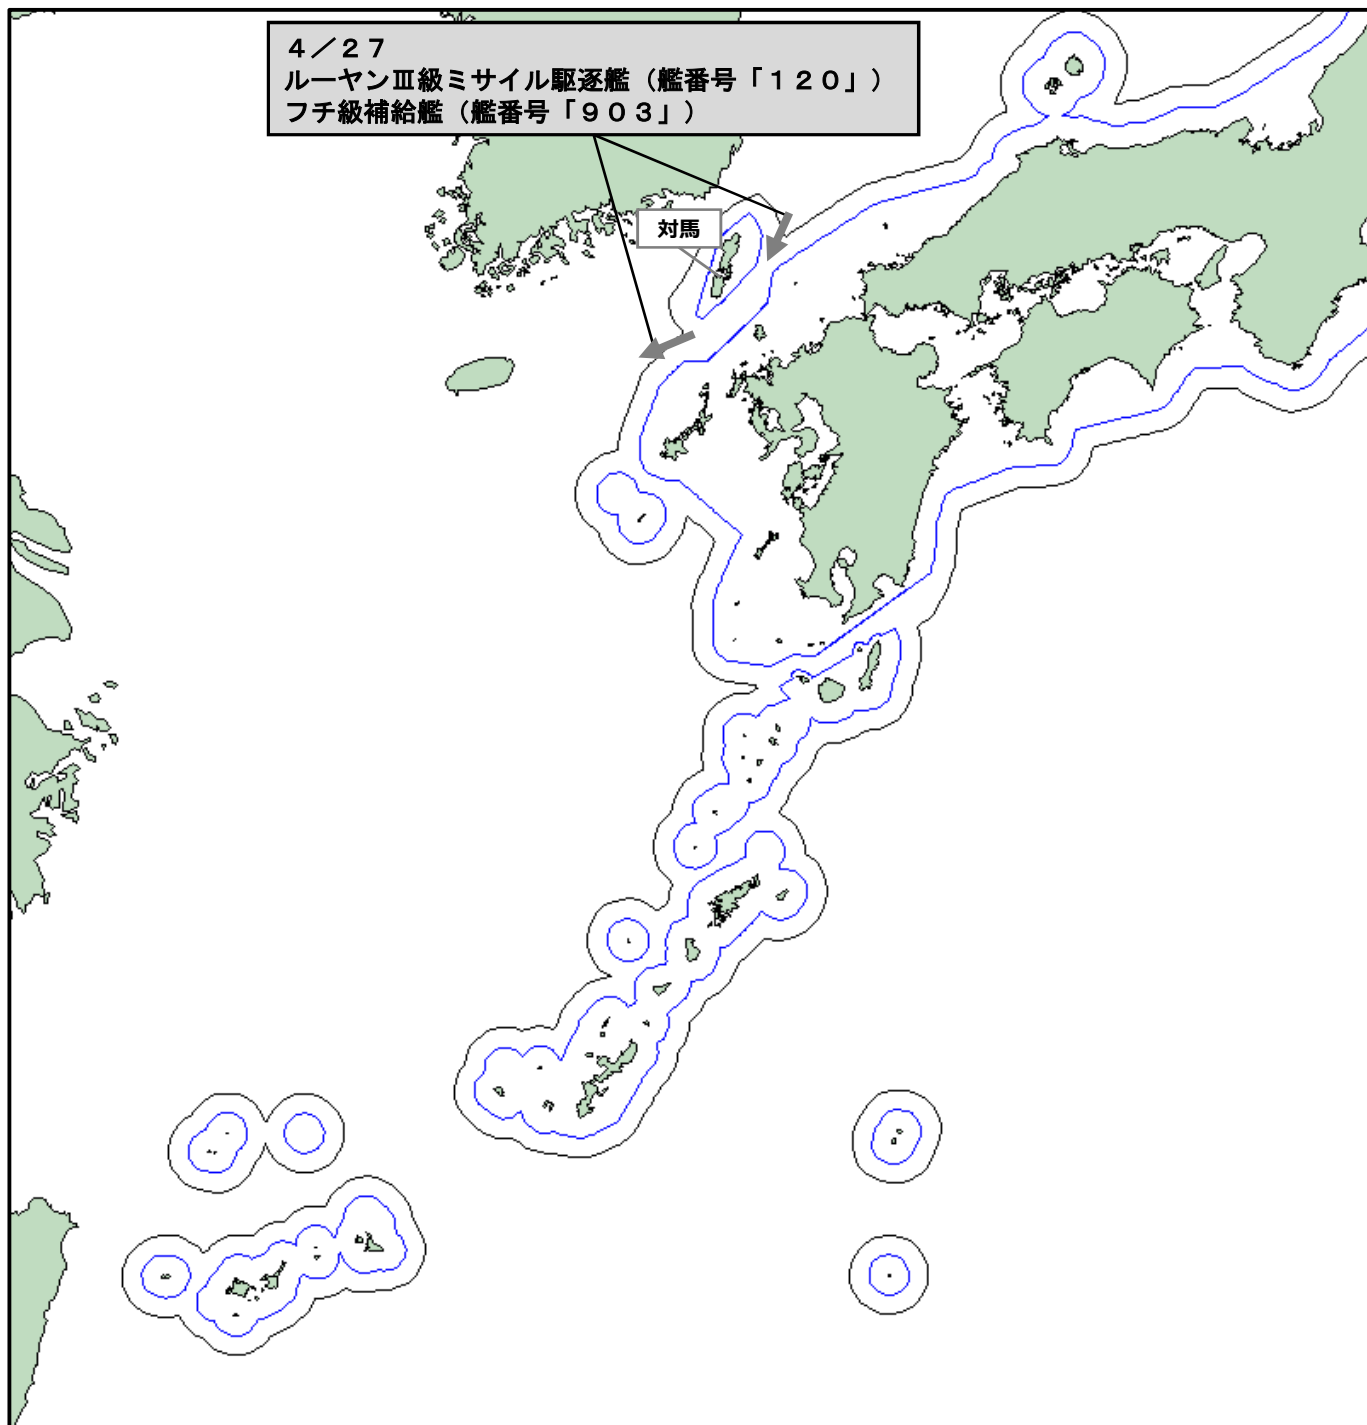

<http://www.mod.go.jp/js/>

令和8年4月30日
統合幕僚監部

(お知らせ)

中国海軍艦艇の動向について

令和8年4月28日(火)午後8時頃、海上自衛隊は、対馬(長崎県)の南西約70kmの海域において、同海域を北東進する中国海軍ルーヤンⅢ級ミサイル駆逐艦(艦番号「120」)を確認した。

その後、28日(火)から29日(水)にかけて、当該艦艇が対馬海峡を北東進し、日本海へ向けて航行したことを確認した。

なお、当該艦艇は、3月30日(月)から31日(火)にかけて、対馬海峡を北東進し、4月27日(月)に対馬海峡を南西進したものと同一である。

防衛省・自衛隊は、海上自衛隊の第3哨戒防備隊所属「しらたか」(佐世保)により、警戒監視・情報収集を行った。

ルーランⅢ級ミサイル駆逐艦（艦番号「120」）

行動概要

 : 中国海軍艦艇

 : 今回公表

行動概要

行 動 概 要

→ : 中国海軍艦艇

■ : 既公表