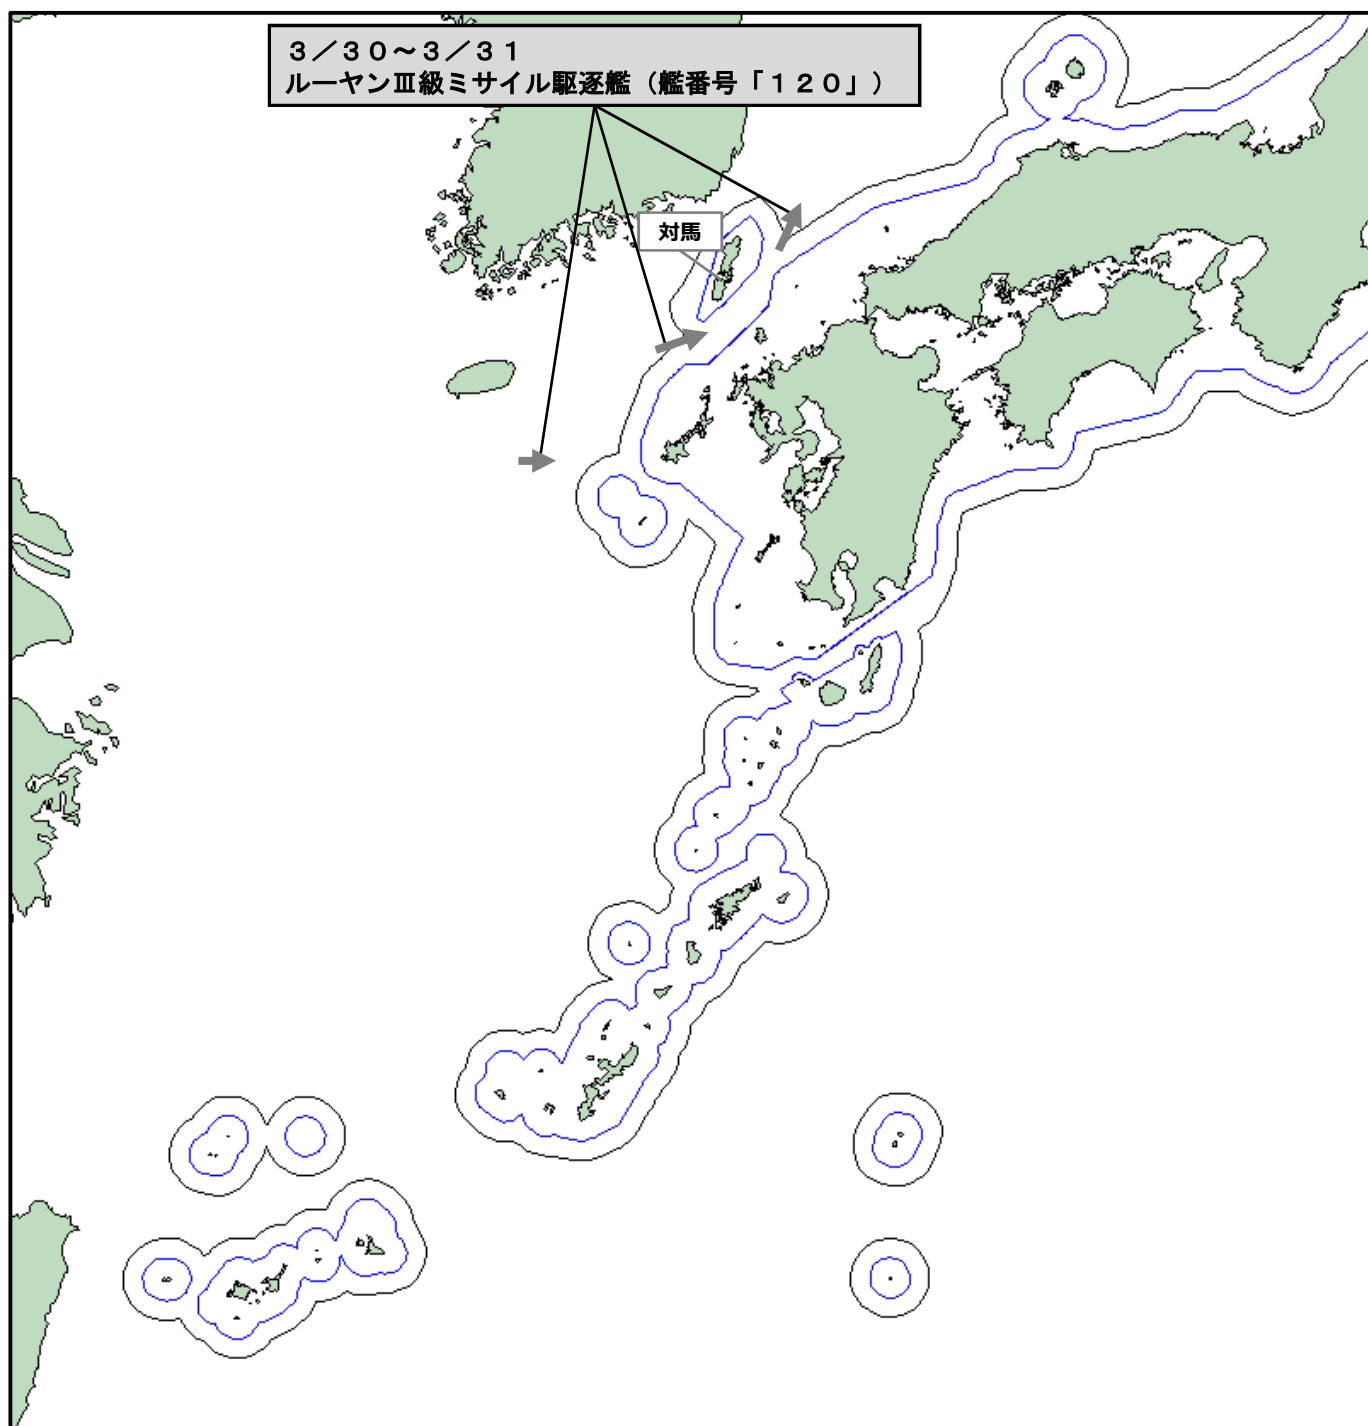

<http://www.mod.go.jp/js/>

令和8年4月30日
統合幕僚監部

(お知らせ)

中国海軍艦艇の動向について

令和8年4月28日(火)午後8時頃、海上自衛隊は、対馬(長崎県)の南西約70kmの海域において、同海域を北東進する中国海軍ルーヤンⅢ級ミサイル駆逐艦(艦番号「120」)を確認した。

その後、28日(火)から29日(水)にかけて、当該艦艇が対馬海峡を北東進し、日本海へ向けて航行したことを確認した。

なお、当該艦艇は、3月30日(月)から31日(火)にかけて、対馬海峡を北東進し、4月27日(月)に対馬海峡を南西進したものと同一である。

防衛省・自衛隊は、海上自衛隊の第3哨戒防備隊所属「しらたか」(佐世保)により、警戒監視・情報収集を行った。

ルーランⅢ級ミサイル駆逐艦（艦番号「120」）

行動概要

 : 中国海軍艦艇

 : 今回公表

行動概要

行 動 概 要

→ : 中国海軍艦艇

■ : 既公表