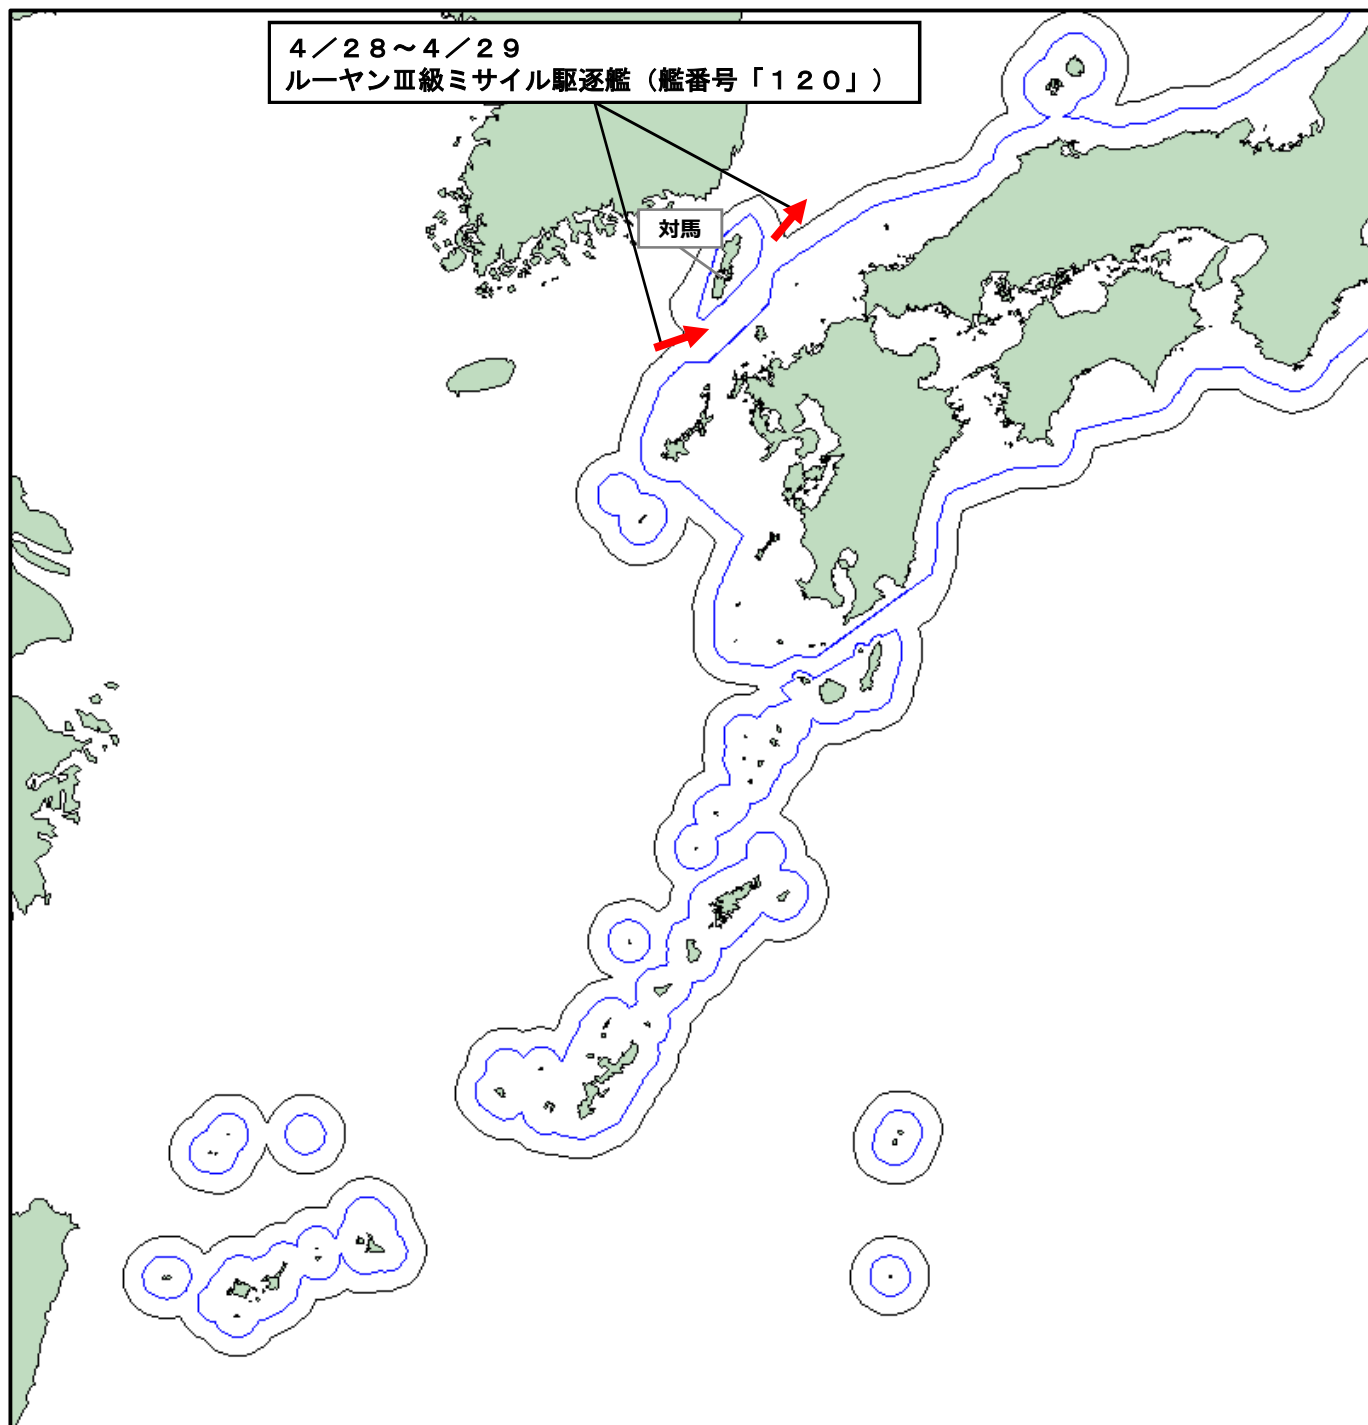

<http://www.mod.go.jp/js/>

令和8年4月30日
統合幕僚監部

(お知らせ)

中国海軍艦艇の動向について

令和8年4月28日(火)午後8時頃、海上自衛隊は、対馬(長崎県)の南西約70kmの海域において、同海域を北東進する中国海軍ルーヤンⅢ級ミサイル駆逐艦(艦番号「120」)を確認した。

その後、28日(火)から29日(水)にかけて、当該艦艇が対馬海峡を北東進し、日本海へ向けて航行したことを確認した。

なお、当該艦艇は、3月30日(月)から31日(火)にかけて、対馬海峡を北東進し、4月27日(月)に対馬海峡を南西進したものと同一である。

防衛省・自衛隊は、海上自衛隊の第3哨戒防備隊所属「しらたか」(佐世保)により、警戒監視・情報収集を行った。

ルーランⅢ級ミサイル駆逐艦（艦番号「120」）

行動概要

 : 中国海軍艦艇

 : 今回公表

行動概要

行 動 概 要

→ : 中国海軍艦艇

■ : 既公表