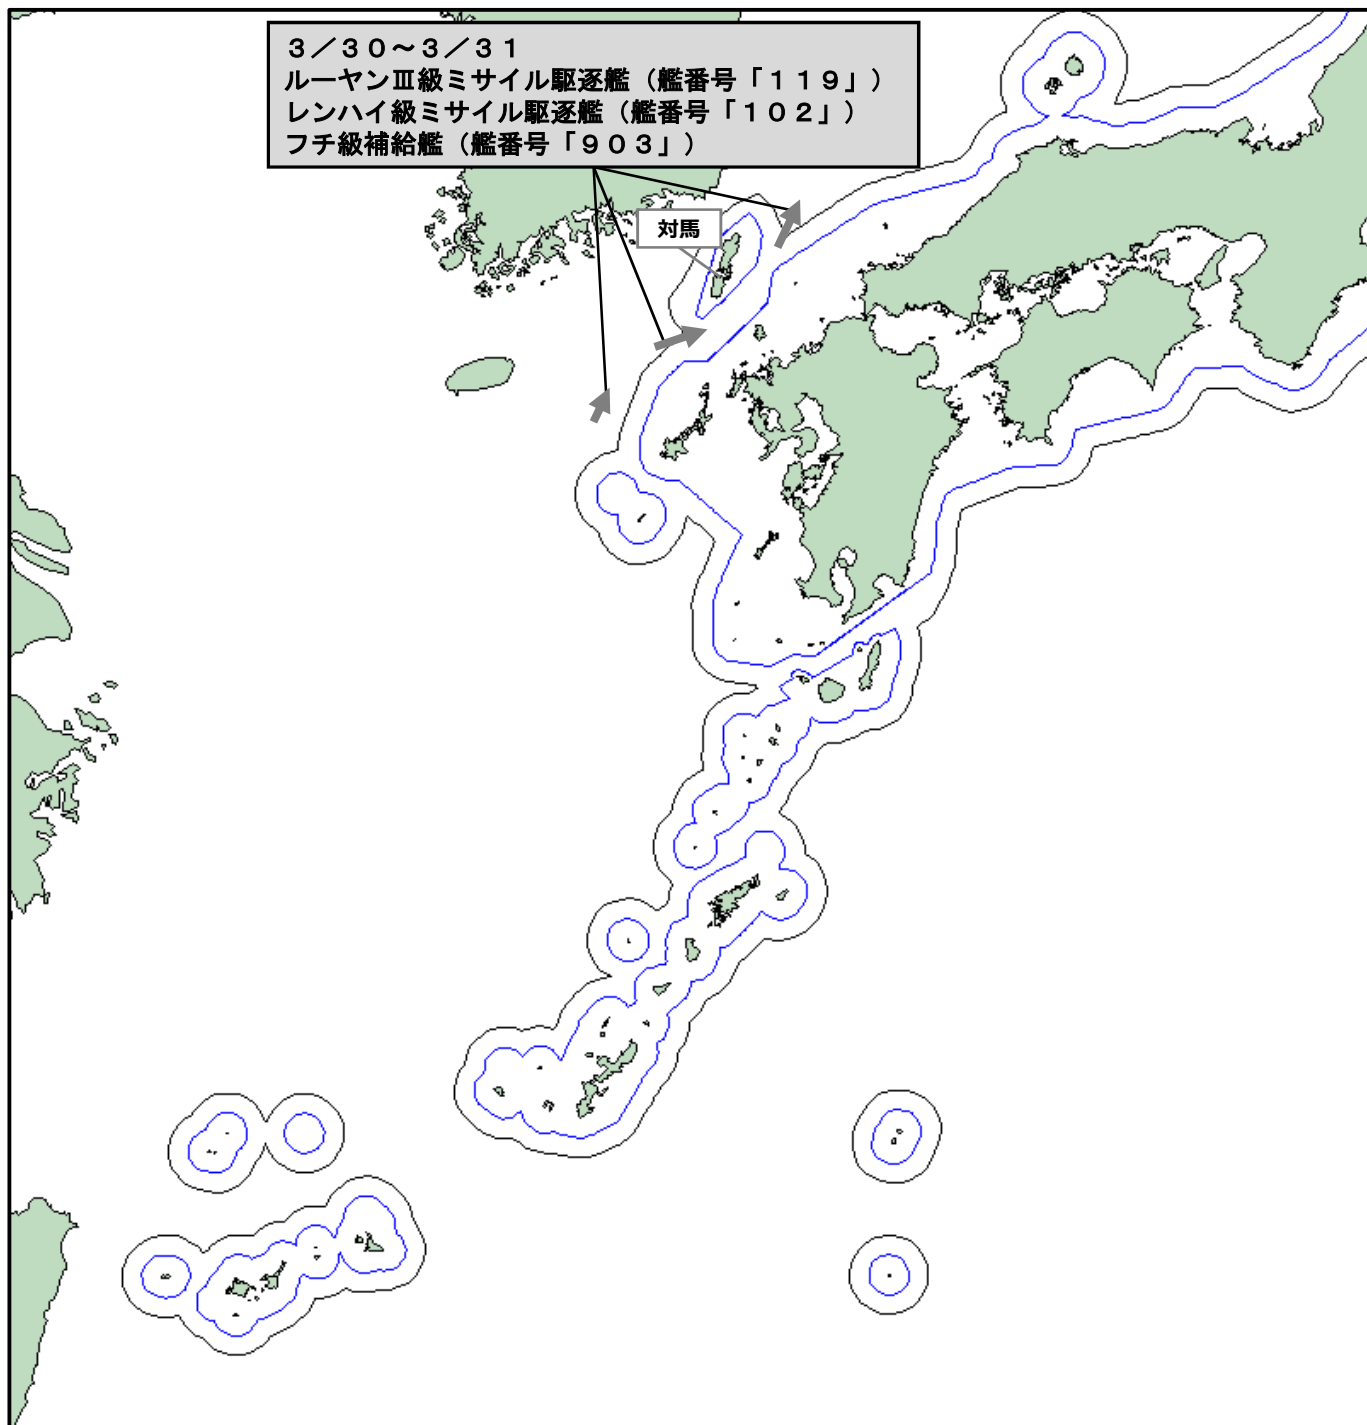

<http://www.mod.go.jp/js/>

令和8年4月27日
統合幕僚監部

(お知らせ)

中国海軍艦艇の動向について

令和8年4月27日（月）午前7時頃、海上自衛隊は、対馬（長崎県）の北東約80kmの海域において、同海域を南西進する中国海軍ルーヤンⅢ級ミサイル駆逐艦（艦番号「120」）及びフチ級補給艦（艦番号「903」）を確認した。

その後、これらの艦艇が対馬海峡を南西進し、東シナ海へ向けて航行したことを確認した。

なお、これらの艦艇は、3月30日（月）から31日（火）にかけて、対馬海峡を北東進したものと同一である。

防衛省・自衛隊は、海上自衛隊の第3哨戒防備隊所属「しらたか」（佐世保）により、警戒監視・情報収集を行った。

ルーヤンⅢ級ミサイル駆逐艦（艦番号「120」）

フチ級補給艦（艦番号「903」）

行動概要

→ : 中国海軍艦艇

□ : 今回公表

行動概要

行動概要

→ : 中国海軍艦艇

■ : 既公表