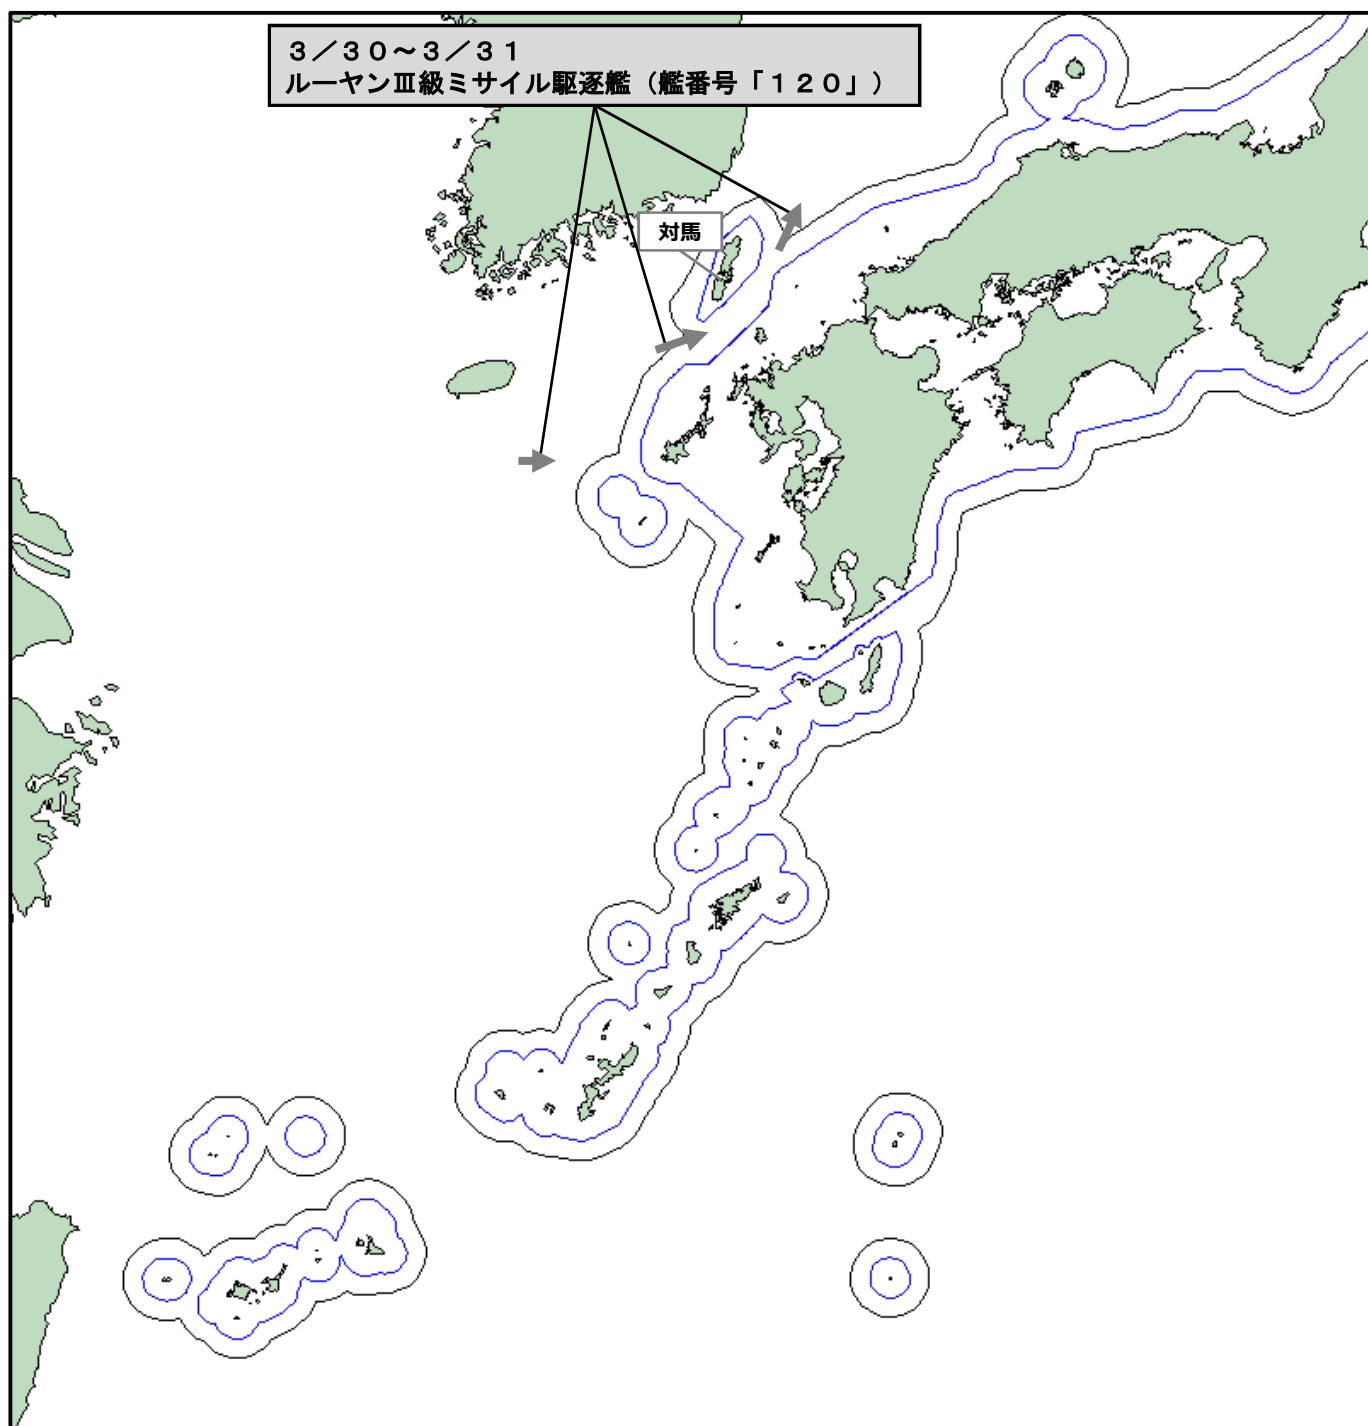

<http://www.mod.go.jp/js/>

令和8年4月27日
統合幕僚監部

(お知らせ)

中国海軍艦艇の動向について

令和8年4月27日（月）午前7時頃、海上自衛隊は、対馬（長崎県）の北東約80kmの海域において、同海域を南西進する中国海軍ルーヤンⅢ級ミサイル駆逐艦（艦番号「120」）及びフチ級補給艦（艦番号「903」）を確認した。

その後、これらの艦艇が対馬海峡を南西進し、東シナ海へ向けて航行したことを確認した。

なお、これらの艦艇は、3月30日（月）から31日（火）にかけて、対馬海峡を北東進したものと同一である。

防衛省・自衛隊は、海上自衛隊の第3哨戒防備隊所属「しらたか」（佐世保）により、警戒監視・情報収集を行った。

ルーヤンⅢ級ミサイル駆逐艦（艦番号「120」）

フチ級補給艦（艦番号「903」）

行動概要

→ : 中国海軍艦艇

□ : 今回公表

行動概要

行動概要

→ : 中国海軍艦艇

■ : 既公表