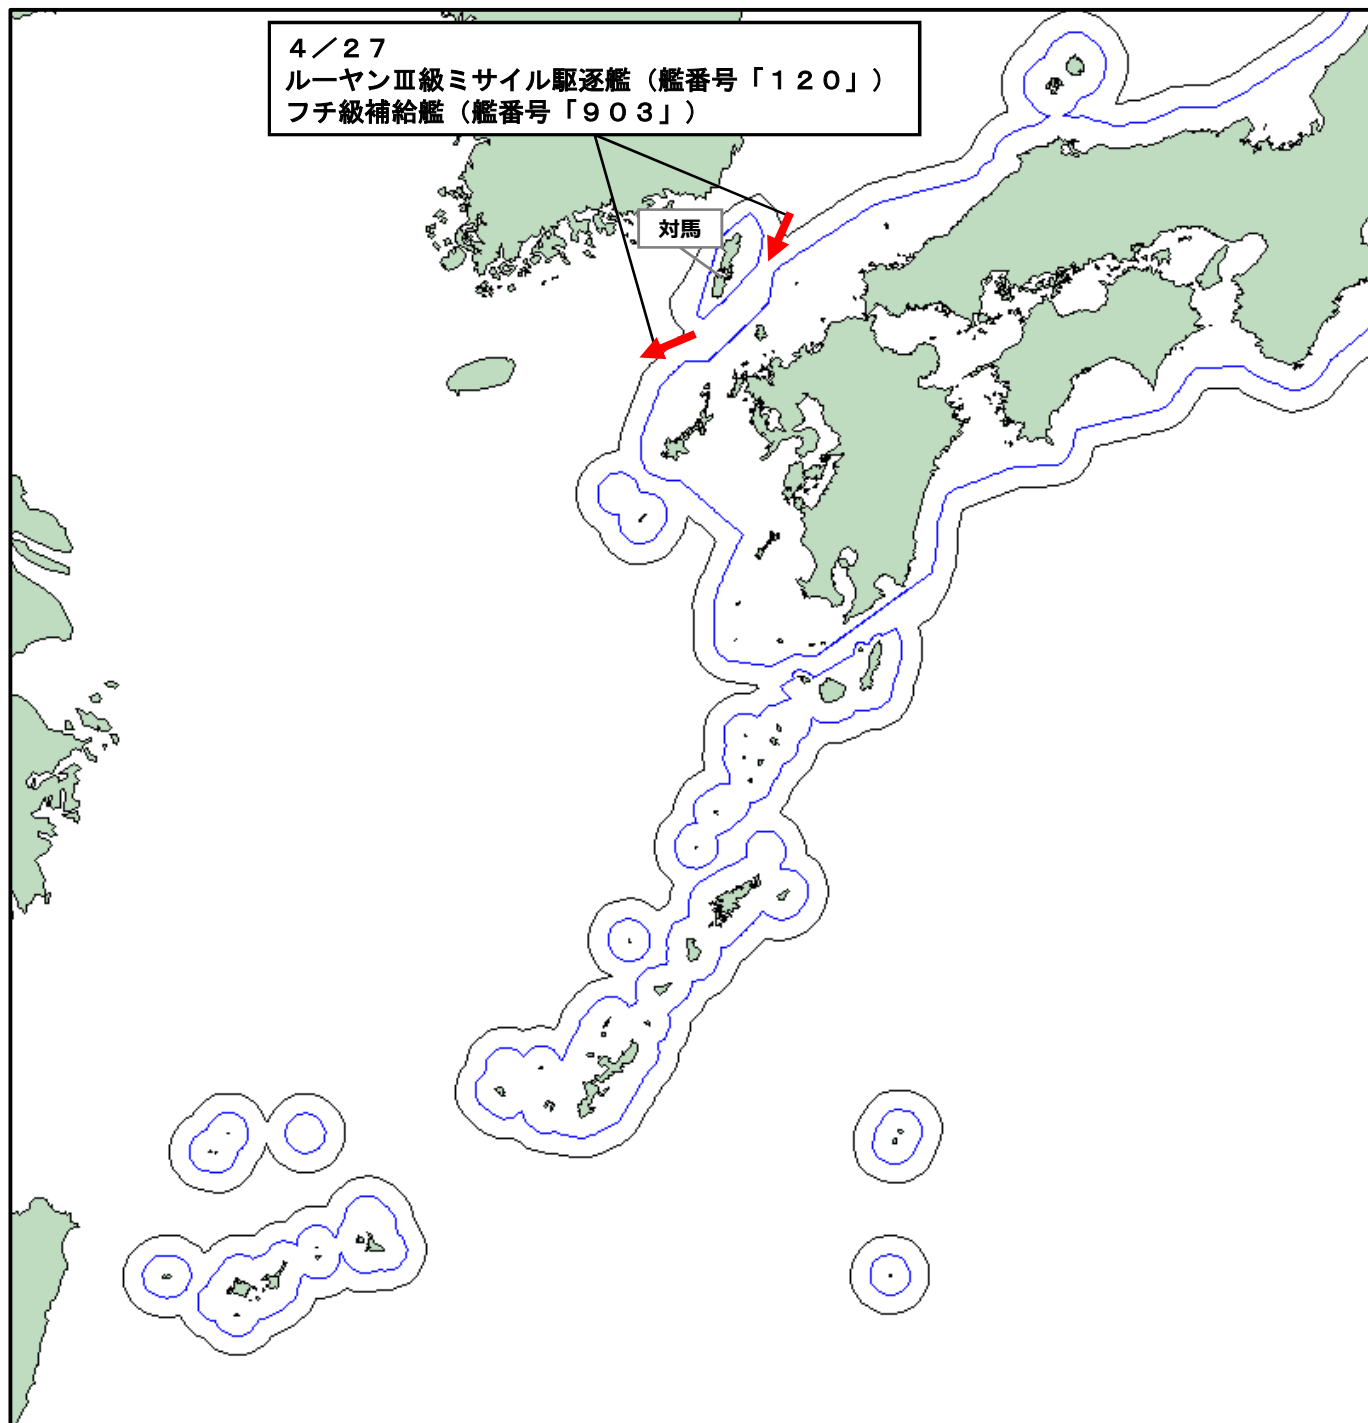

<http://www.mod.go.jp/js/>

令和8年4月27日
統合幕僚監部

(お知らせ)

中国海軍艦艇の動向について

令和8年4月27日（月）午前7時頃、海上自衛隊は、対馬（長崎県）の北東約80kmの海域において、同海域を南西進する中国海軍ルーヤンⅢ級ミサイル駆逐艦（艦番号「120」）及びフチ級補給艦（艦番号「903」）を確認した。

その後、これらの艦艇が対馬海峡を南西進し、東シナ海へ向けて航行したことを確認した。

なお、これらの艦艇は、3月30日（月）から31日（火）にかけて、対馬海峡を北東進したものと同一である。

防衛省・自衛隊は、海上自衛隊の第3哨戒防備隊所属「しらたか」（佐世保）により、警戒監視・情報収集を行った。

ルーヤンⅢ級ミサイル駆逐艦（艦番号「120」）

フチ級補給艦（艦番号「903」）

行動概要

→ : 中国海軍艦艇

□ : 今回公表

行動概要

行動概要

→ : 中国海軍艦艇

■ : 既公表