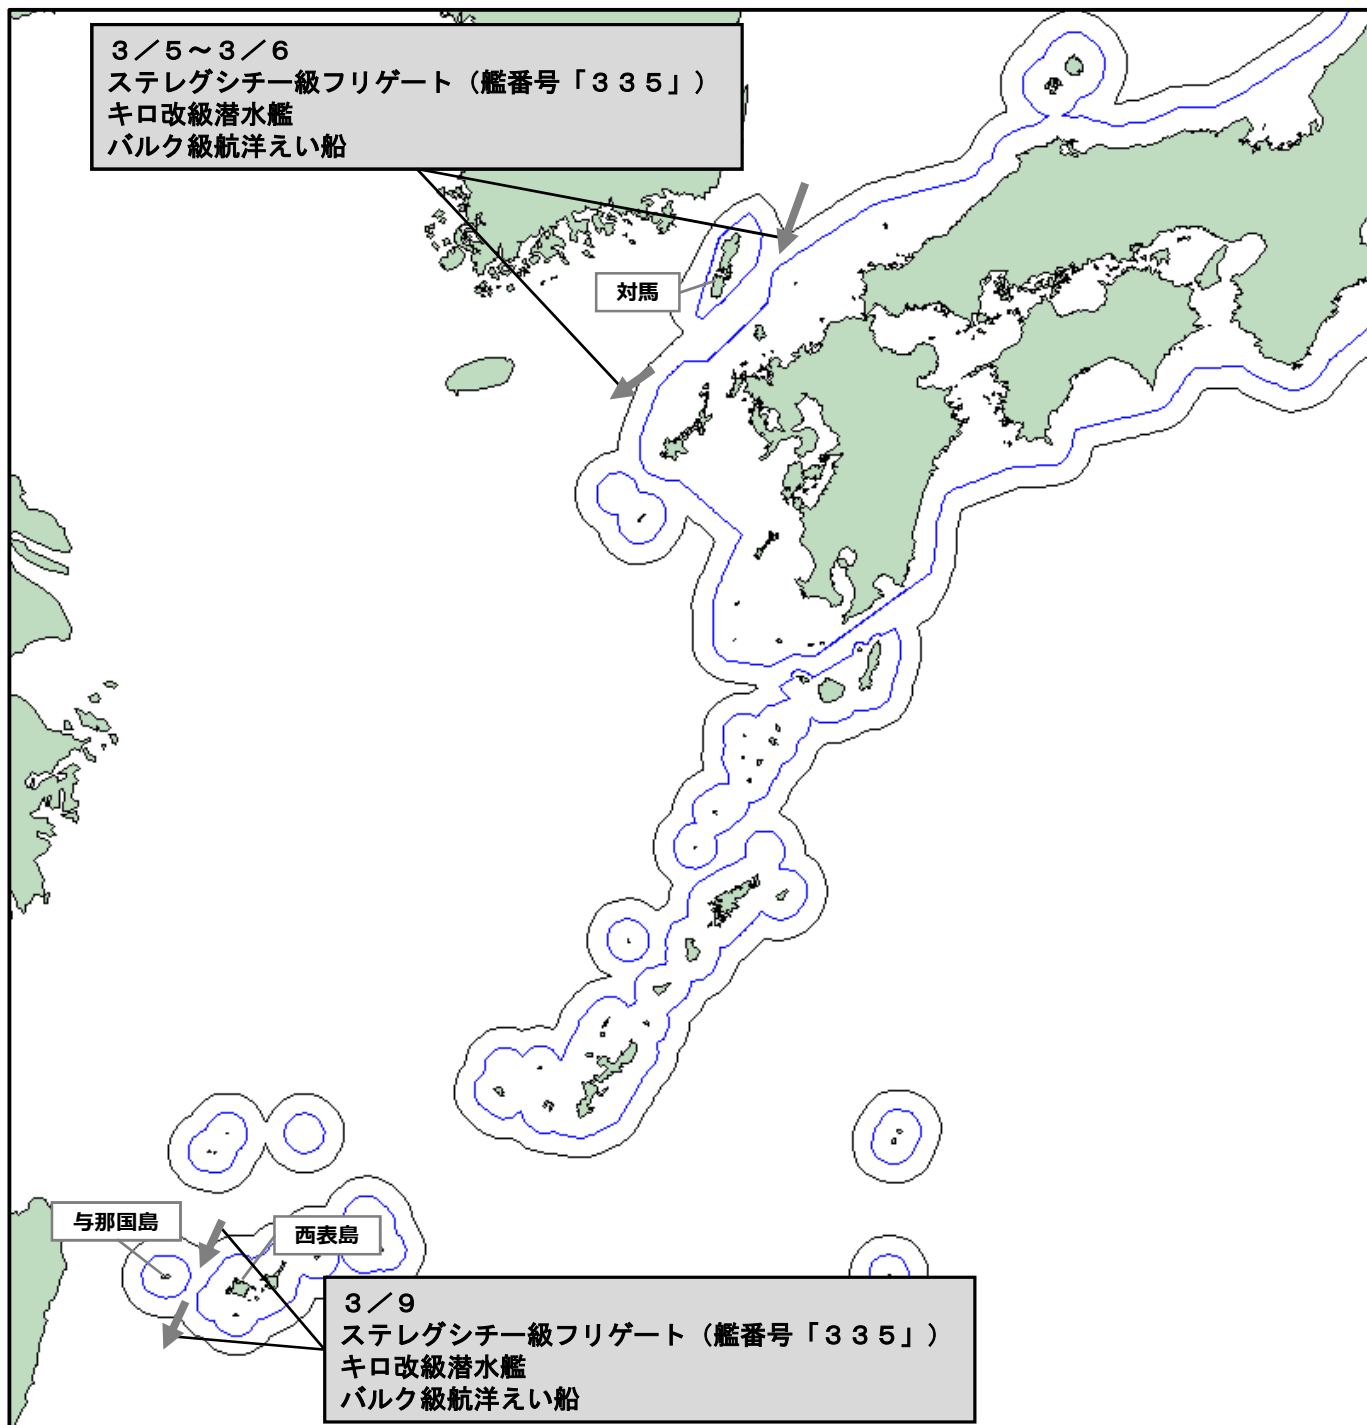

令和8年4月22日

統合幕僚監部

ロシア海軍艦艇の動向について

令和8年4月21日（火）正午頃、海上自衛隊は、与那国島（沖縄県）の南約50 kmの海域において、同海域を北東進するロシア海軍ステレグシチー級フリゲート（艦番号「335」）、キロ改級潜水艦及びバルク級航洋えい船の計3隻を確認した。

その後、これらの艦艇が与那国島と西表島（沖縄県）との間の海域を北東進し、東シナ海へ向けて航行したことを確認した。

なお、これらの艦艇は、3月5日（木）から6日（金）にかけて、対馬海峡を南西進し、3月9日（月）に与那国島と西表島との間の海域を南西進したものと同一である。

防衛省・自衛隊は、海上自衛隊の第1水上補給隊所属「ましゅう」（舞鶴）により、警戒監視・情報収集を行った。

ステレグシチー級フリゲート（艦番号「335」）

キロ改級潜水艦

バルク級航洋えい船

行動概要

行動概要

→ : ロシア海軍艦艇
■ : 既公表