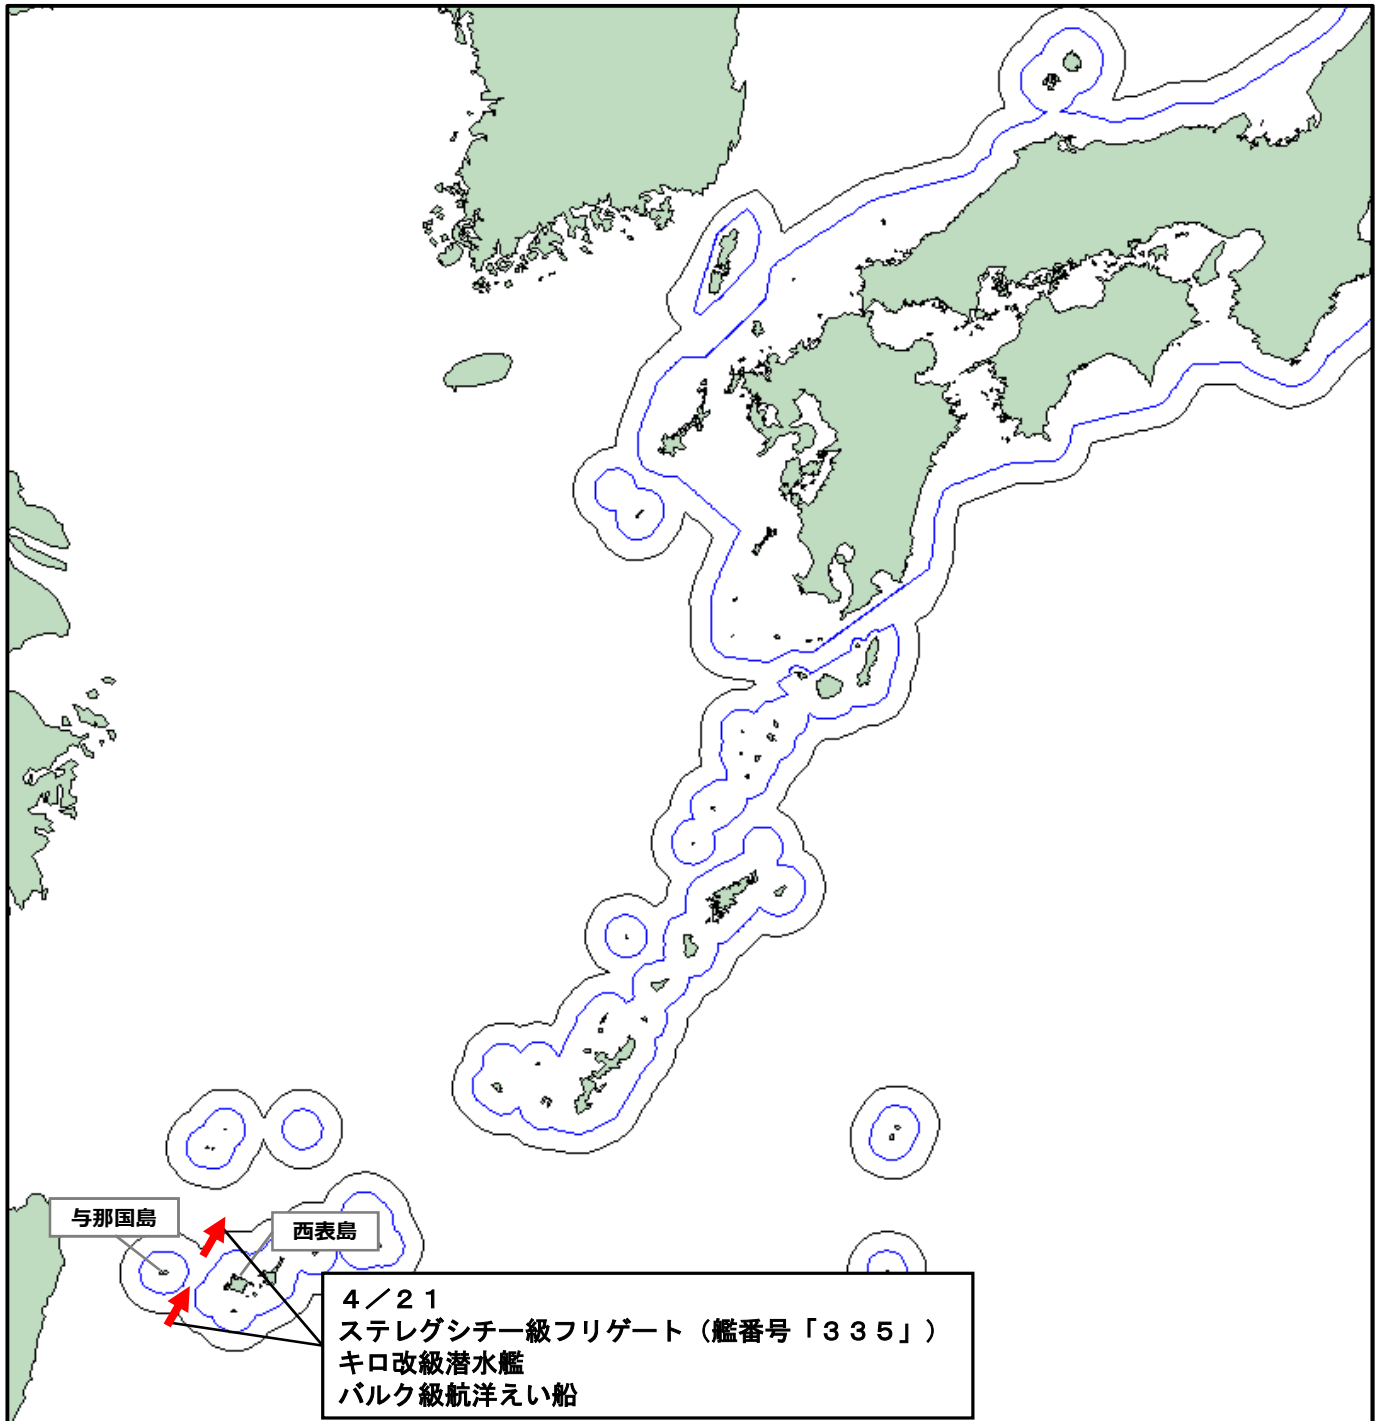

令和8年4月22日

統合幕僚監部

ロシア海軍艦艇の動向について

令和8年4月21日（火）正午頃、海上自衛隊は、与那国島（沖縄県）の南約50 kmの海域において、同海域を北東進するロシア海軍ステレグシチー級フリゲート（艦番号「335」）、キロ改級潜水艦及びバルク級航洋えい船の計3隻を確認した。

その後、これらの艦艇が与那国島と西表島（沖縄県）との間の海域を北東進し、東シナ海へ向けて航行したことを確認した。

なお、これらの艦艇は、3月5日（木）から6日（金）にかけて、対馬海峡を南西進し、3月9日（月）に与那国島と西表島との間の海域を南西進したものと同一である。

防衛省・自衛隊は、海上自衛隊の第1水上補給隊所属「ましゅう」（舞鶴）により、警戒監視・情報収集を行った。

ステレグシチー級フリゲート（艦番号「335」）

キロ改級潜水艦

バルク級航洋えい船

行動概要

行動概要

→ : ロシア海軍艦艇
■ : 既公表