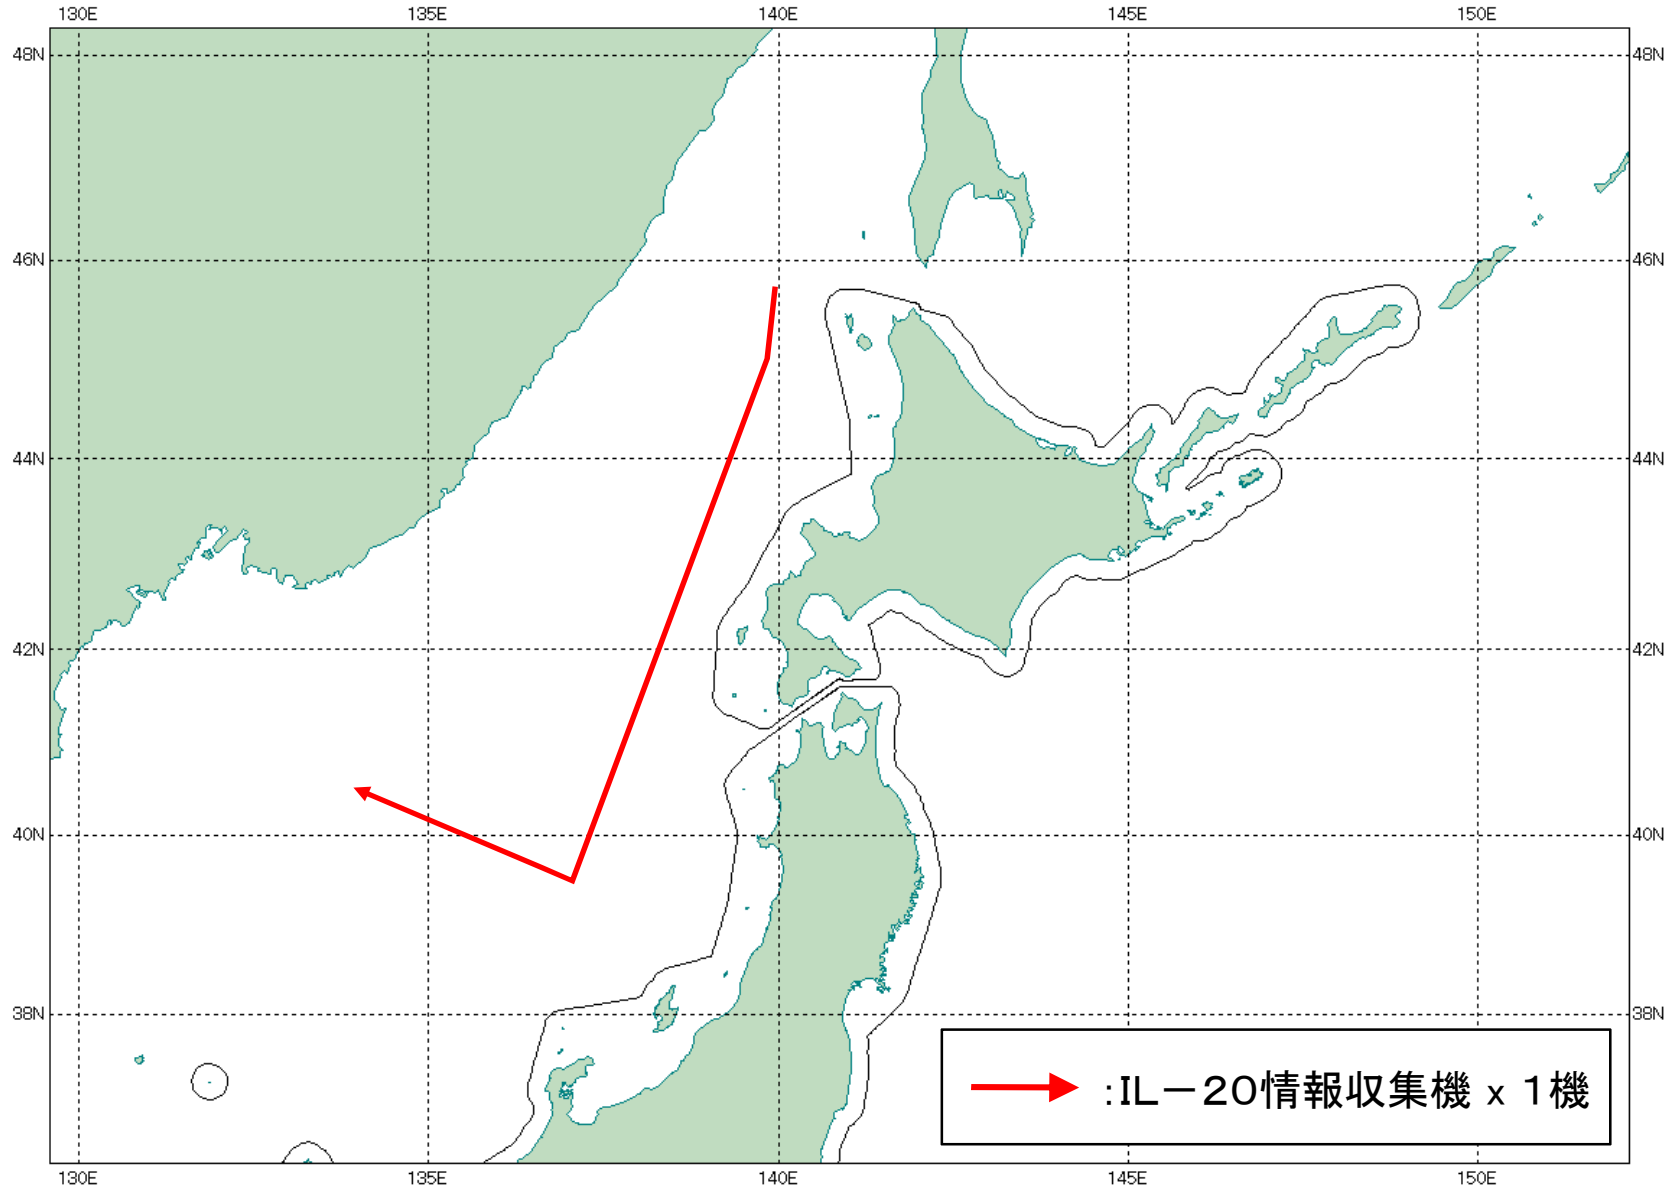

### ロシア軍機の動向について

令和8年4月7日(火)午前から午後にかけて、ロシアの情報収集機(IL-20)×1機が、大陸方面から飛来し、日本海上空を新潟県沖まで飛行後、変針し、大陸方面へ飛行したことを確認した。

これに対し、航空自衛隊の北部航空方面隊等の戦闘機を緊急発進させ対応した。

# 行動概要

対象機 (IL-20情報収集機)

航空自衛隊撮影