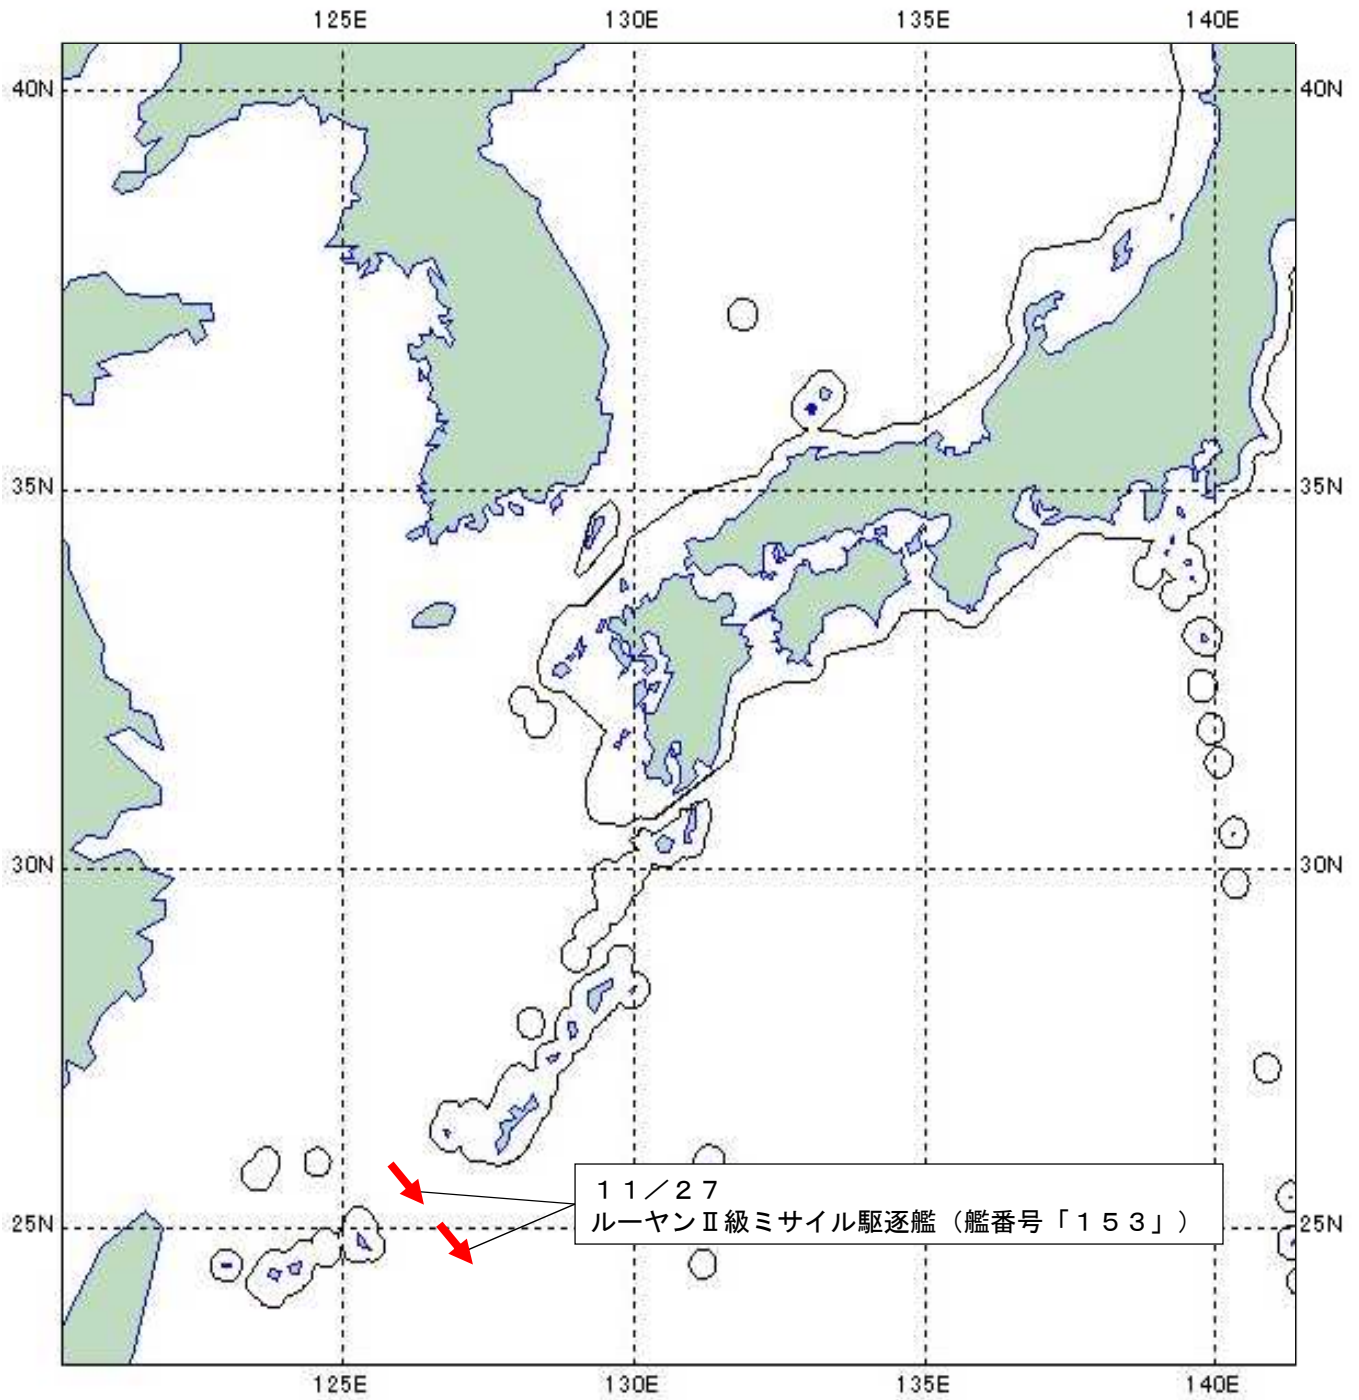

令和6年11月27日
統合幕僚監部

(お知らせ)

中国海軍艦艇の動向について

令和6年11月27日(水)午前4時頃、海上自衛隊は、宮古島(沖縄県)の北東約120kmの海域において、同海域を南東進する中国海軍ルーヤンII級ミサイル駆逐艦(艦番号「153」)を確認した。

その後、当該艦艇が沖縄本島と宮古島との間の海域を南東進し、太平洋へ向けて航行したことを確認した。

防衛省・自衛隊は、海上自衛隊第1海上補給隊所属「おうみ」(佐世保)及び第5航空群所属「P-3C」(那覇)により、警戒監視・情報収集を行った。

ルーヤンII級ミサイル駆逐艦 (艦番号「153」)

行動概要

→ : 中国海軍艦艇