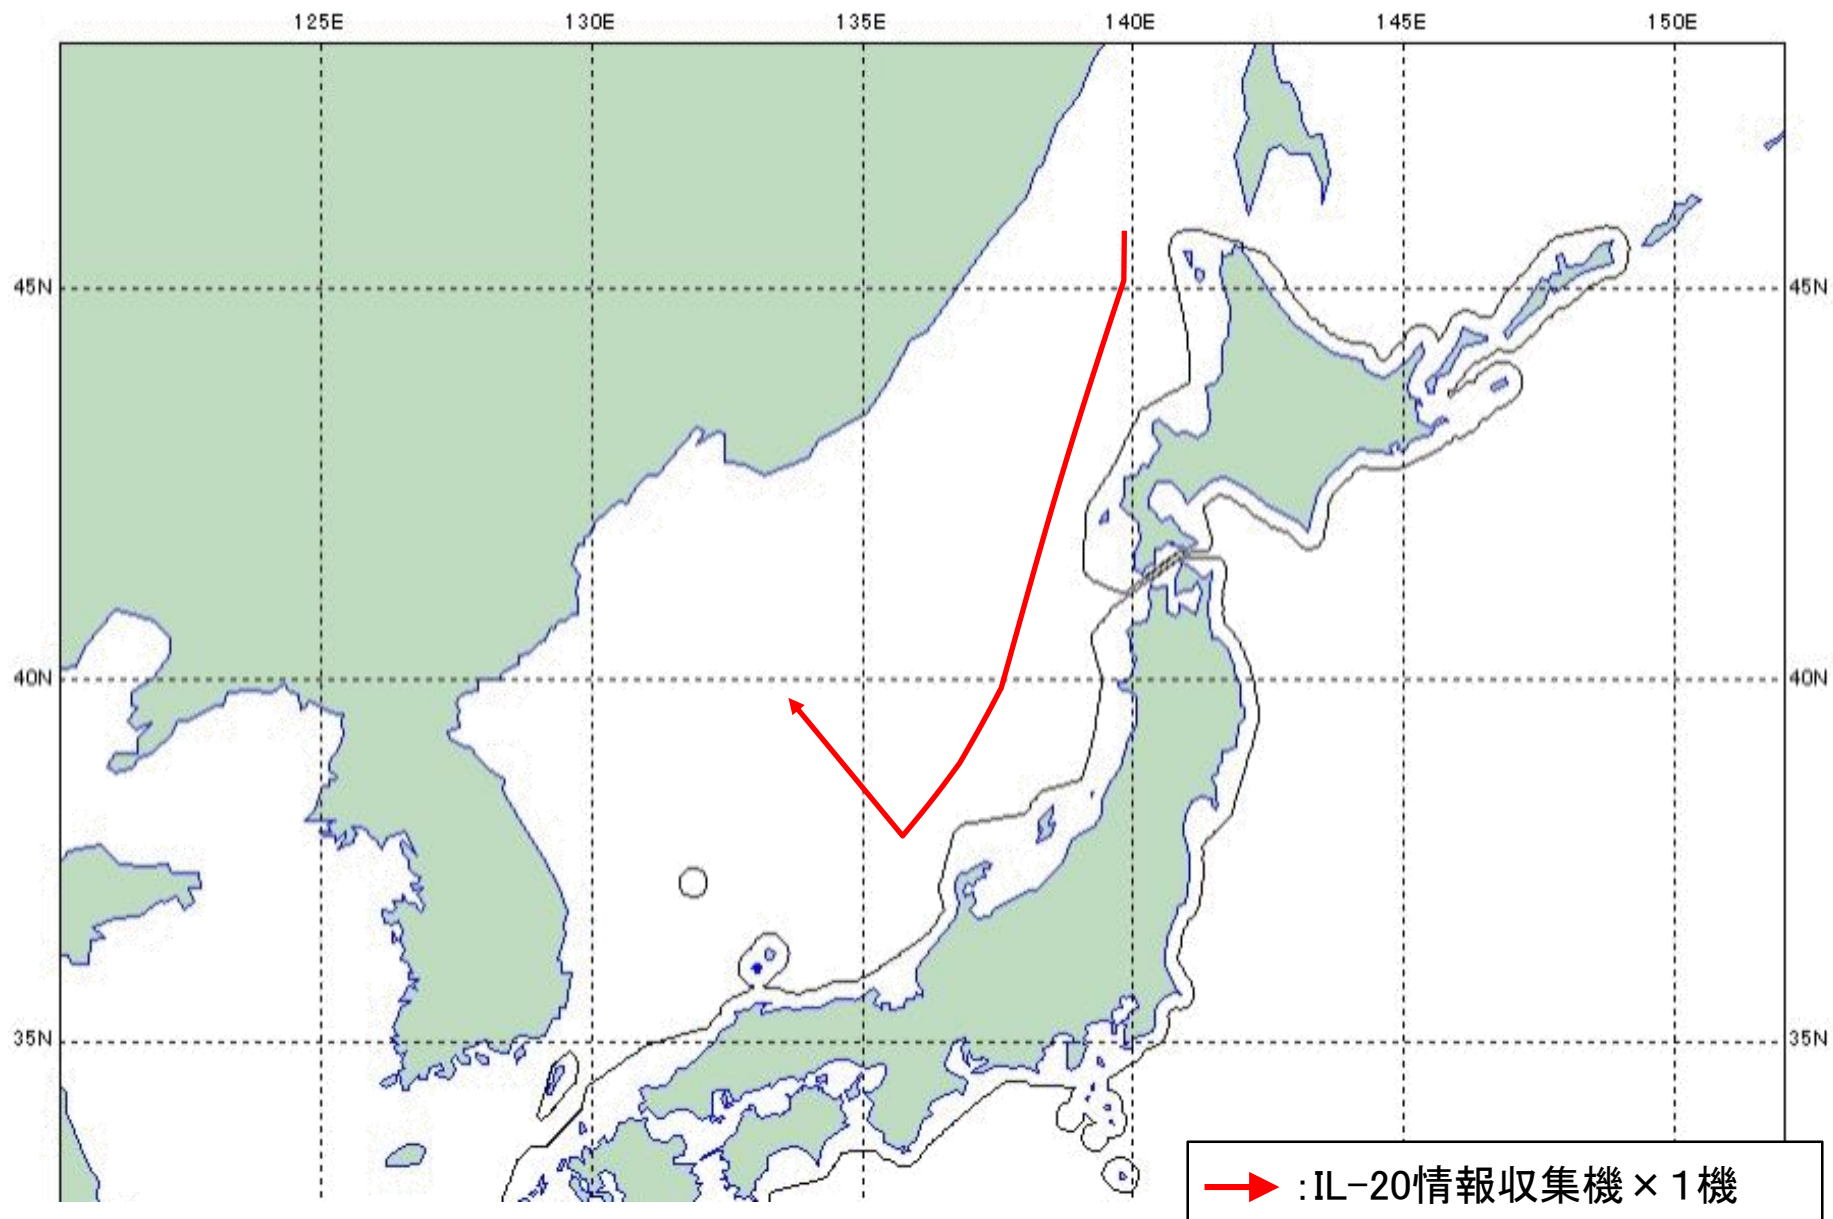

令和6年11月21日
統合幕僚監部

(お知らせ)

ロシア軍機の動向について

令和6年11月21日(木)午前から午後にかけて、ロシアの情報収集機(IL-20)×1機が、大陸方面から飛来し、日本海上空を南進した後、石川県能登半島沖で変針し、大陸方面に向けて北西進したことを確認した。

これに対し、航空自衛隊の北部航空方面隊等の戦闘機を緊急発進させ対応した。

行動概要

対象機 (IL-20 情報収集機)

航空自衛隊撮影