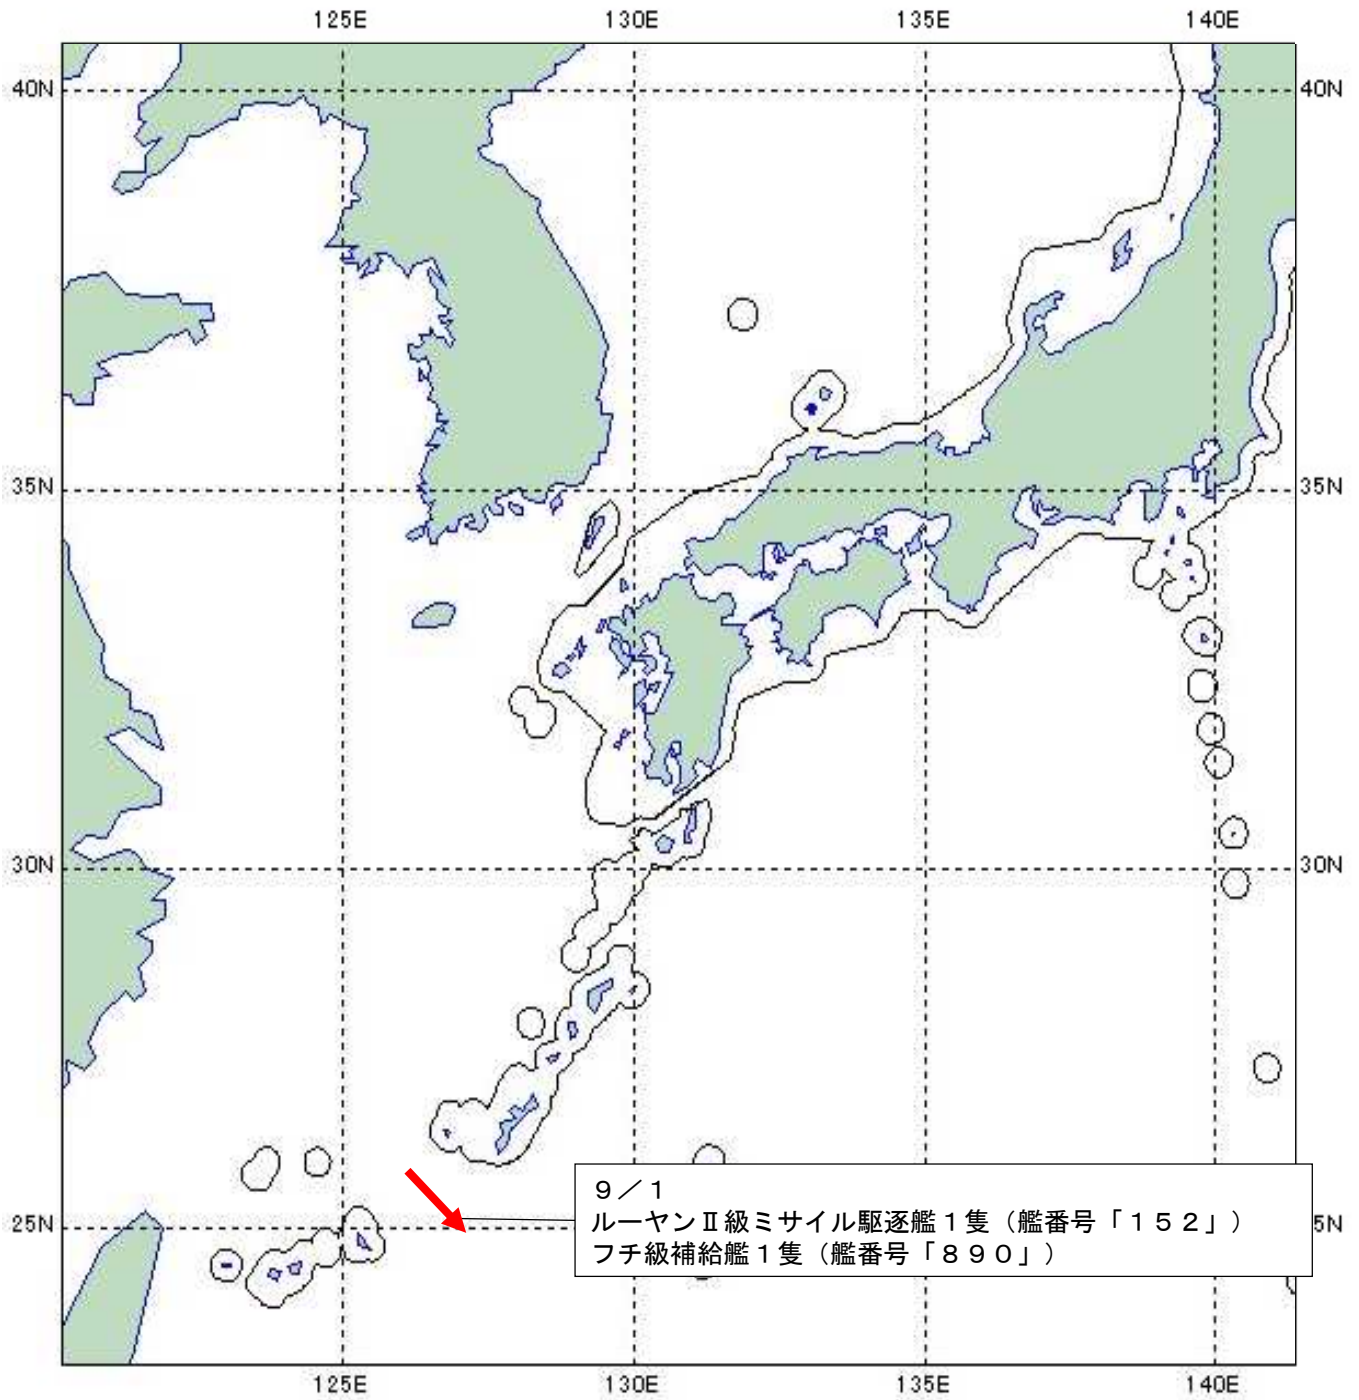

### 中国海軍艦艇の動向について

令和6年9月1日(日)午前5時頃、海上自衛隊は、宮古島(沖縄県)の北東約130kmの海域において、同海域を南東進する中国海軍ルーヤンII級ミサイル駆逐艦1隻(艦番号「152」)及びフチ級補給艦1隻(艦番号「890」)の計2隻を確認した。

その後、これらの艦艇が沖縄本島と宮古島との間の海域を南東進し、太平洋へ向けて航行したことを確認した。

防衛省・自衛隊は、海上自衛隊第3掃海隊所属「ぶんご」(呉)及び第5航空群所属「P-3C」(那覇)により、警戒監視・情報収集を行った。

# 行動概要

→ : 中国海軍艦艇