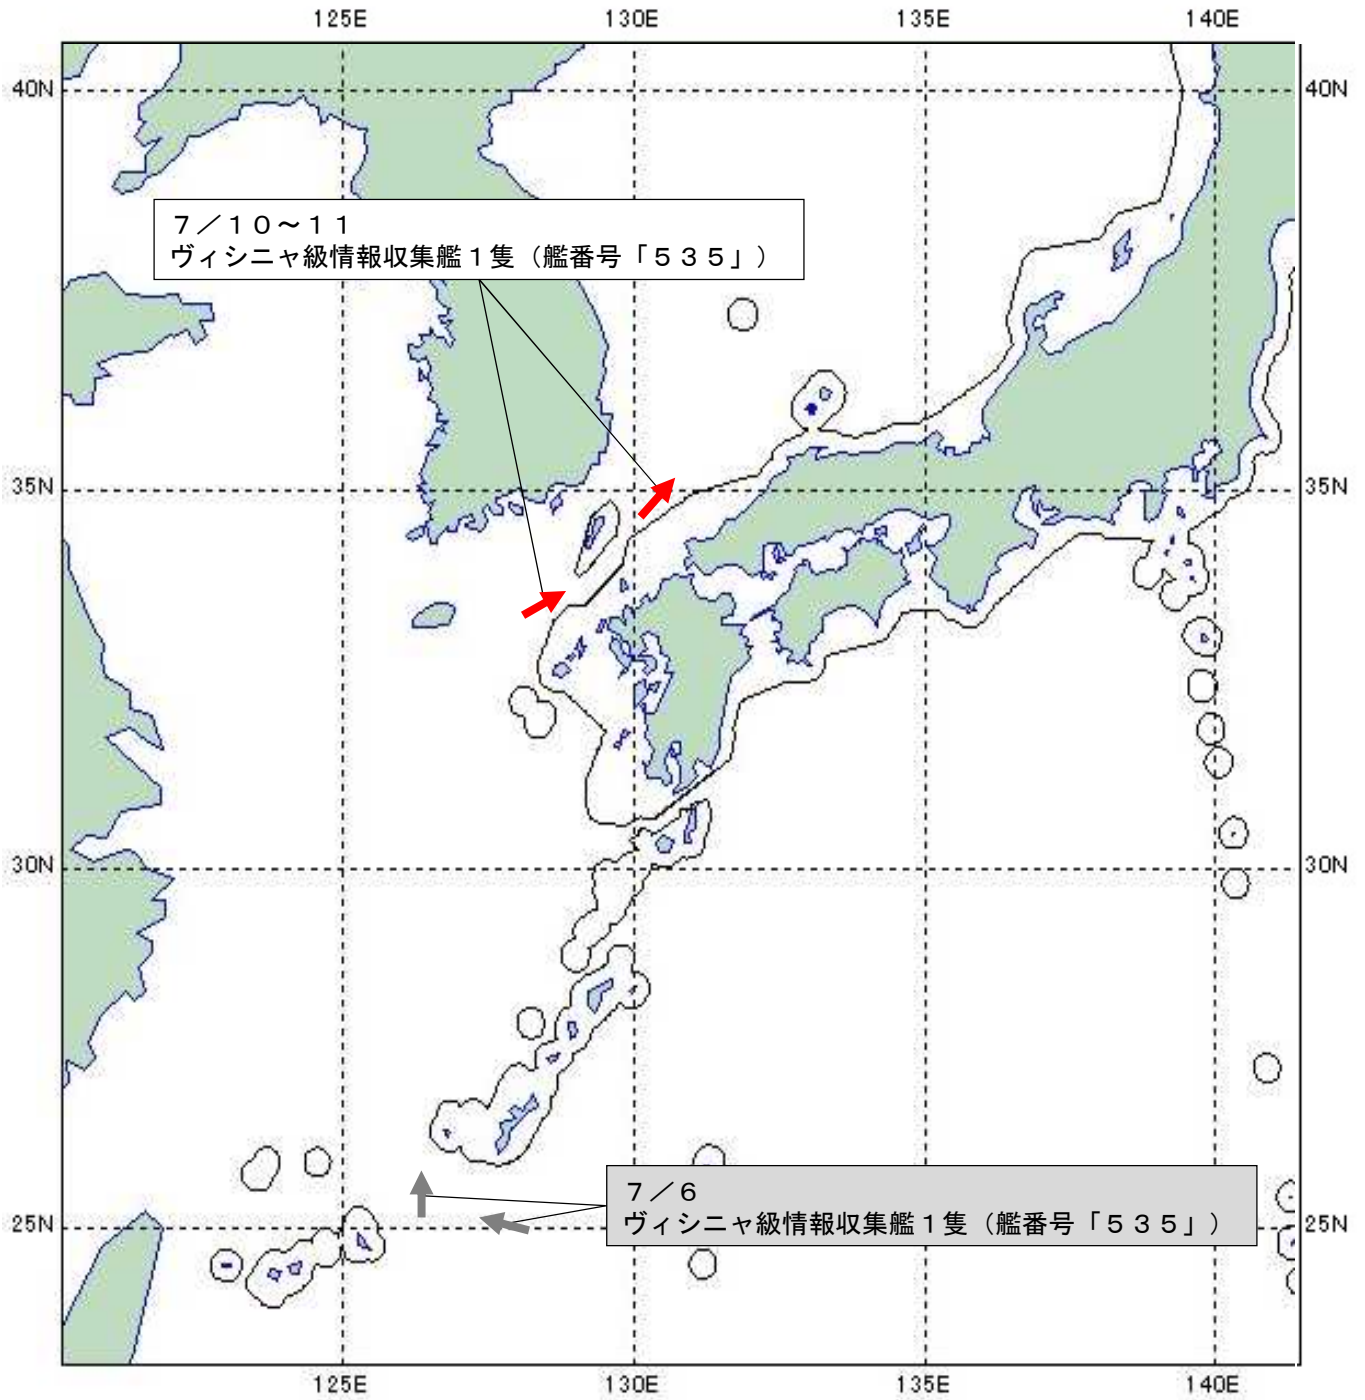

令和6年7月11日
統合幕僚監部

(お知らせ)

ロシア海軍艦艇の動向について

令和6年7月10日(水)正午頃、海上自衛隊は、対馬(長崎県)の南西約100kmの海域において、同海域を北東進するロシア海軍ヴィシニャ級情報収集艦1隻(艦番号「535」)を確認した。

その後、10日(水)から11日(木)にかけて、当該艦艇が対馬海峡を北東進し、日本海へ向けて航行したことを確認した。

なお、当該艦艇は6日(土)に沖縄本島と宮古島(沖縄県)との間の海域を北進したものと同一である。

防衛省・自衛隊は、海上自衛隊第5護衛隊所属「ありあけ」(佐世保)により、警戒監視・情報収集を行った。

ヴィンニャ級情報収集艦 (艦番号「535」)

行動概要

-  : ロシア海軍艦艇
-  : 今回公表
-  : 既公表