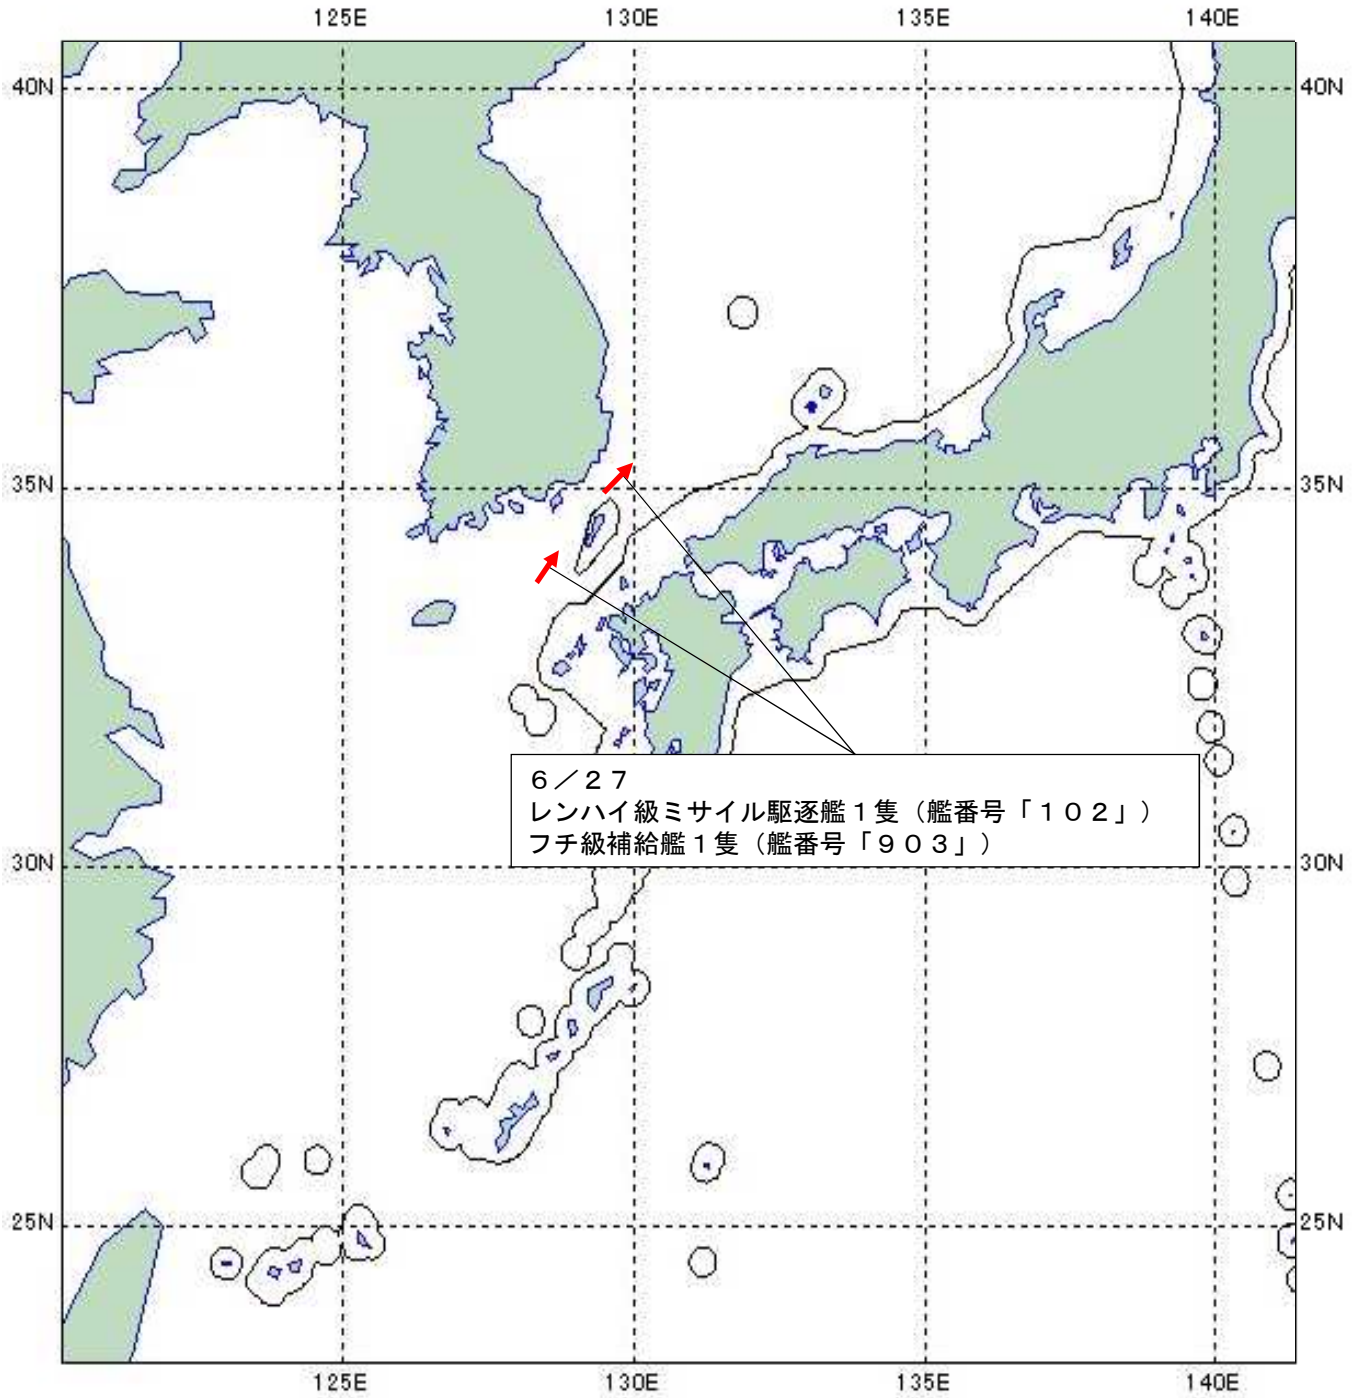

令和6年6月27日
統合幕僚監部

(お知らせ)

中国海軍艦艇の動向について

令和6年6月27日(木)午前1時頃、海上自衛隊は、対馬(長崎県)の南西約60kmの海域において、同海域を北東進する中国海軍レンハイ級ミサイル駆逐艦1隻(艦番号「102」)及びフチ級補給艦1隻(艦番号「903」)の計2隻を確認した。

その後、これらの艦艇が対馬海峡を北東進し、日本海へ向けて航行したことを確認した。

防衛省・自衛隊は、海上自衛隊佐世保警備隊所属「あまくさ」(佐世保)及び第4航空群所属「P-1」(厚木)により、警戒監視・情報収集を行った。

レンハイ級ミサイル駆逐艦 (艦番号「102」)

フチ級補給艦 (艦番号「903」)

行動概要

→ : 中国海軍艦艇