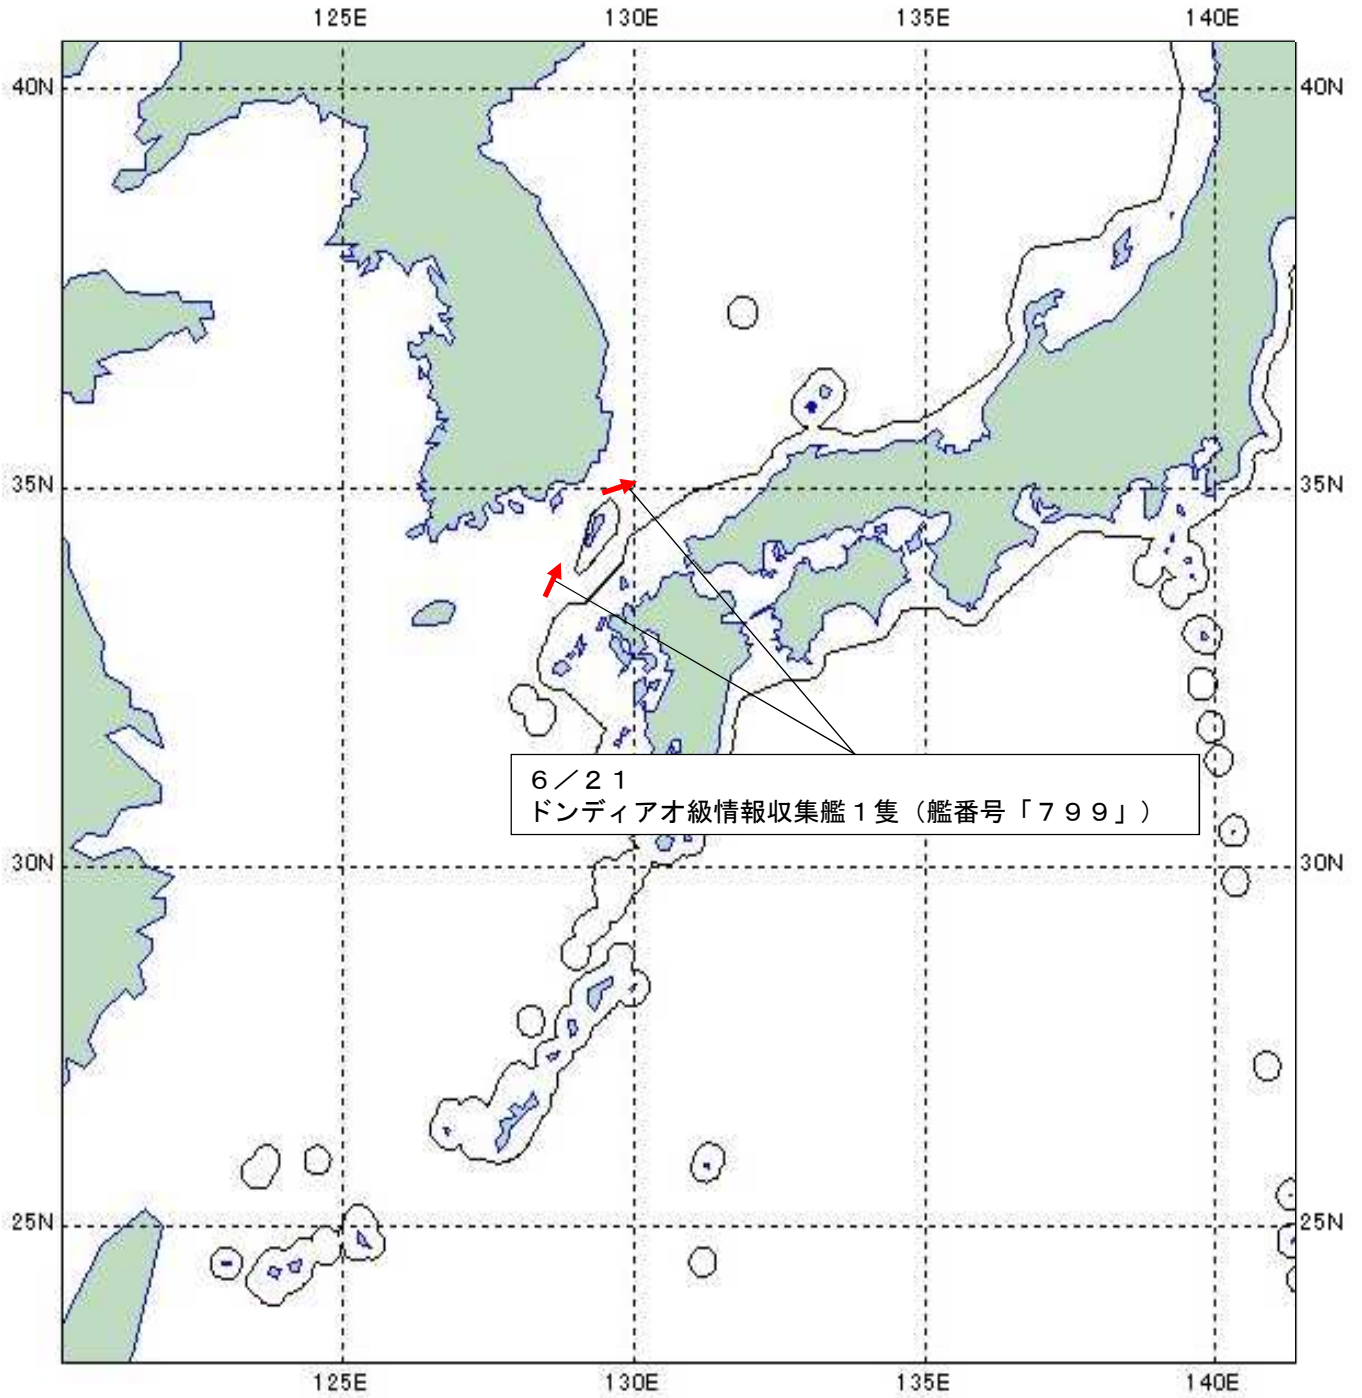

令和6年6月21日
統合幕僚監部

(お知らせ)

中国海軍艦艇の動向について

令和6年6月21日(金)午前11時頃、海上自衛隊は、対馬(長崎県)の南西約50kmの海域において、同海域を北東進する中国海軍ドンディアオ級情報収集艦1隻(艦番号「799」)を確認した。

その後、当該艦艇が対馬海峡を北東進し、日本海へ向けて航行したことを確認した。

防衛省・自衛隊は、海上自衛隊第3ミサイル艇隊所属「しらたか」(佐世保)及び第4航空群所属「P-1」(厚木)により、警戒監視・情報収集を行った。

ドンディアオ級情報収集艦（艦番号「799」）

行動概要

→ : 中国海軍艦艇