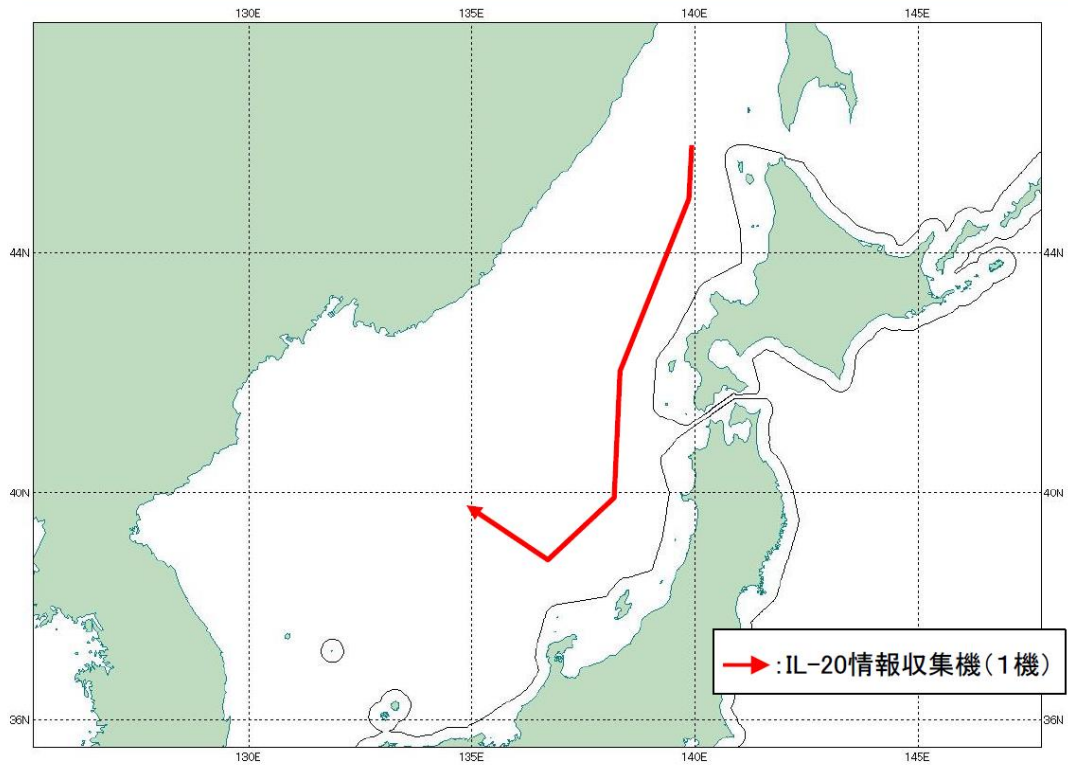

令和6年5月18日
統合幕僚監部

(お知らせ)

ロシア軍機の動向について

令和6年5月18日(土)午前から午後にかけて、ロシアの情報収集機(I L-20)×1機が大陸方面から飛来し、日本海上空を南進した後、新潟県佐渡島沖で変針し、大陸方面に向けて北西進したことを確認した。

これに対し、航空自衛隊の北部航空方面隊等の戦闘機を緊急発進させ対応した。

行 動 概 要

対 象 機 (IL-20情報収集機)

航空自衛隊撮影