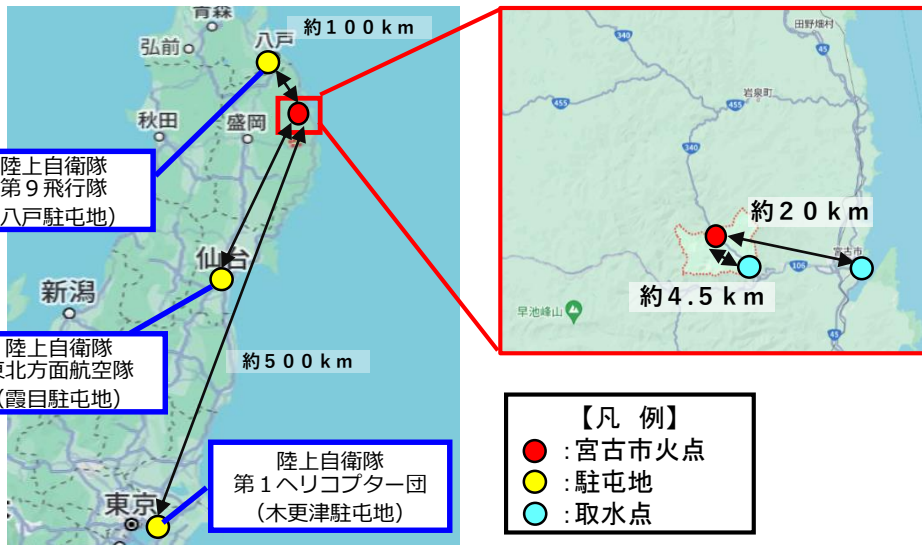

(お知らせ)

※ 数値等は全て速報値のため、
今後変更される可能性があります。

岩手県宮古市における山林火災に係る災害派遣について

令和6年4月21日
防衛省

概要

- 4月20日(土)午後、岩手県宮古市刈屋において山林火災が発生。地元消防等による消火活動を実施するも鎮火に至らないことから、同日1656、岩手県知事から陸上自衛隊東北方面特科連隊長(岩手・岩手県滝沢市)に対し、山林火災に伴う消火活動に係る災害派遣を要請、同時刻受理
- 21日(日)0707以降、陸上自衛隊第9飛行隊(八戸・青森県八戸市)のUH-1×2機、陸上自衛隊東北方面航空隊(霞目・宮城県仙台市)のUH-1×2機、陸上自衛隊第1ヘリコプター団(木更津・千葉県木更津市)のCH-47×2機により、空中消火活動等を実施

自衛隊の 主な活動

1 空中消火活動等

- 陸上自衛隊第9飛行隊(八戸)のUH-1×1機、陸上自衛隊東北方面航空隊(霞目)のUH-1×2機、陸上自衛隊第1ヘリコプター団(木更津)のCH-47×2機により、空中消火を実施
- 陸上自衛隊第9飛行隊(八戸)のUH-1×1機により、空域統制を実施

2 連絡員の派遣

- 岩手県庁 : 陸上自衛隊東北方面特科連隊(岩手)×2名
- 宮古市役所 : 陸上自衛隊第9高射特科大隊(岩手)×4名、岩手地方協力本部×2名、陸上自衛隊第9飛行隊(八戸)×2名

位置関係図

活動写真

災害現場へ向かうUH-1の様子
(令和6年4月21日 陸上自衛隊東北方面隊航空隊(霞目・宮城県仙台市))

災害現場へ向かうUH-1の様子
(令和6年4月21日 陸上自衛隊第9飛行隊(八戸・青森県八戸市))