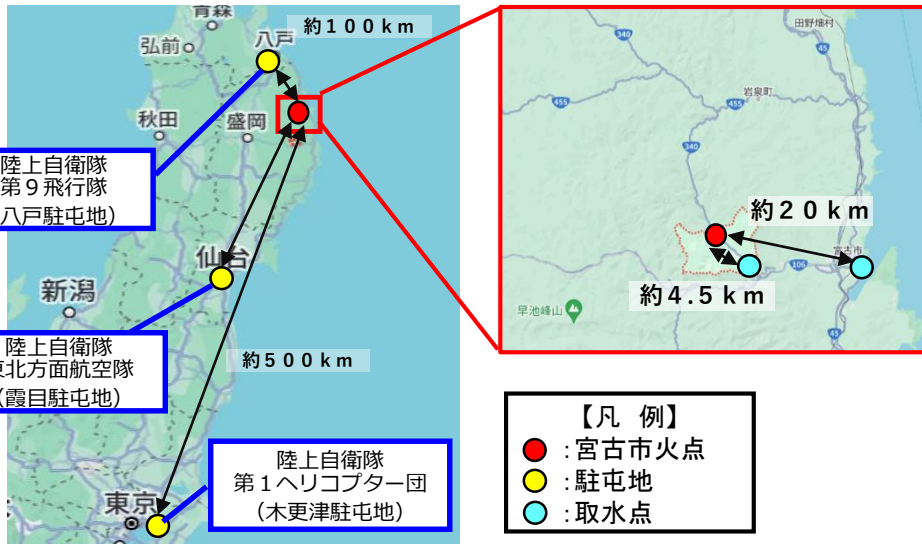

(お知らせ)

※ 数値等は全て速報値のため、
今後変更される可能性があります。

岩手県宮古市における山林火災に係る災害派遣について

令和6年4月21日
防衛省

概要

- 4月20日(土)午後、岩手県宮古市刈屋において山林火災が発生。地元消防等による消火活動を実施するも鎮火に至らないことから、同日1656、岩手県知事から陸上自衛隊東北方面特科連隊長(岩手・岩手県滝沢市)に対し、山林火災に伴う消火活動に係る災害派遣を要請、同時刻受理
- 21日(日)0707以降、陸上自衛隊第9飛行隊(八戸・青森県八戸市)のUH-1×2機、陸上自衛隊東北方面航空隊(霞目・宮城県仙台市)のUH-1×2機、陸上自衛隊第1ヘリコプター団(木更津・千葉県木更津市)のCH-47×2機により、空中消火活動等を実施

自衛隊の 主な活動

1 空中消火活動等

- 陸上自衛隊第9飛行隊(八戸)のUH-1×1機、陸上自衛隊東北方面航空隊(霞目)のUH-1×2機、陸上自衛隊第1ヘリコプター団(木更津)のCH-47×2機により、空中消火を実施
- 陸上自衛隊第9飛行隊(八戸)のUH-1×1機により、空域統制を実施

2 連絡員の派遣

- 岩手県庁 : 陸上自衛隊東北方面特科連隊(岩手)×2名
- 宮古市役所 : 陸上自衛隊第9高射特科大隊(岩手)×4名、岩手地方協力本部×2名、陸上自衛隊第9飛行隊(八戸)×2名

位置関係図

活動写真

災害現場へ向かうUH-1の様子
(令和6年4月21日 陸上自衛隊東北方面隊航空隊(霞目・宮城県仙台市))

災害現場へ向かうUH-1の様子
(令和6年4月21日 陸上自衛隊第9飛行隊(八戸・青森県八戸市))