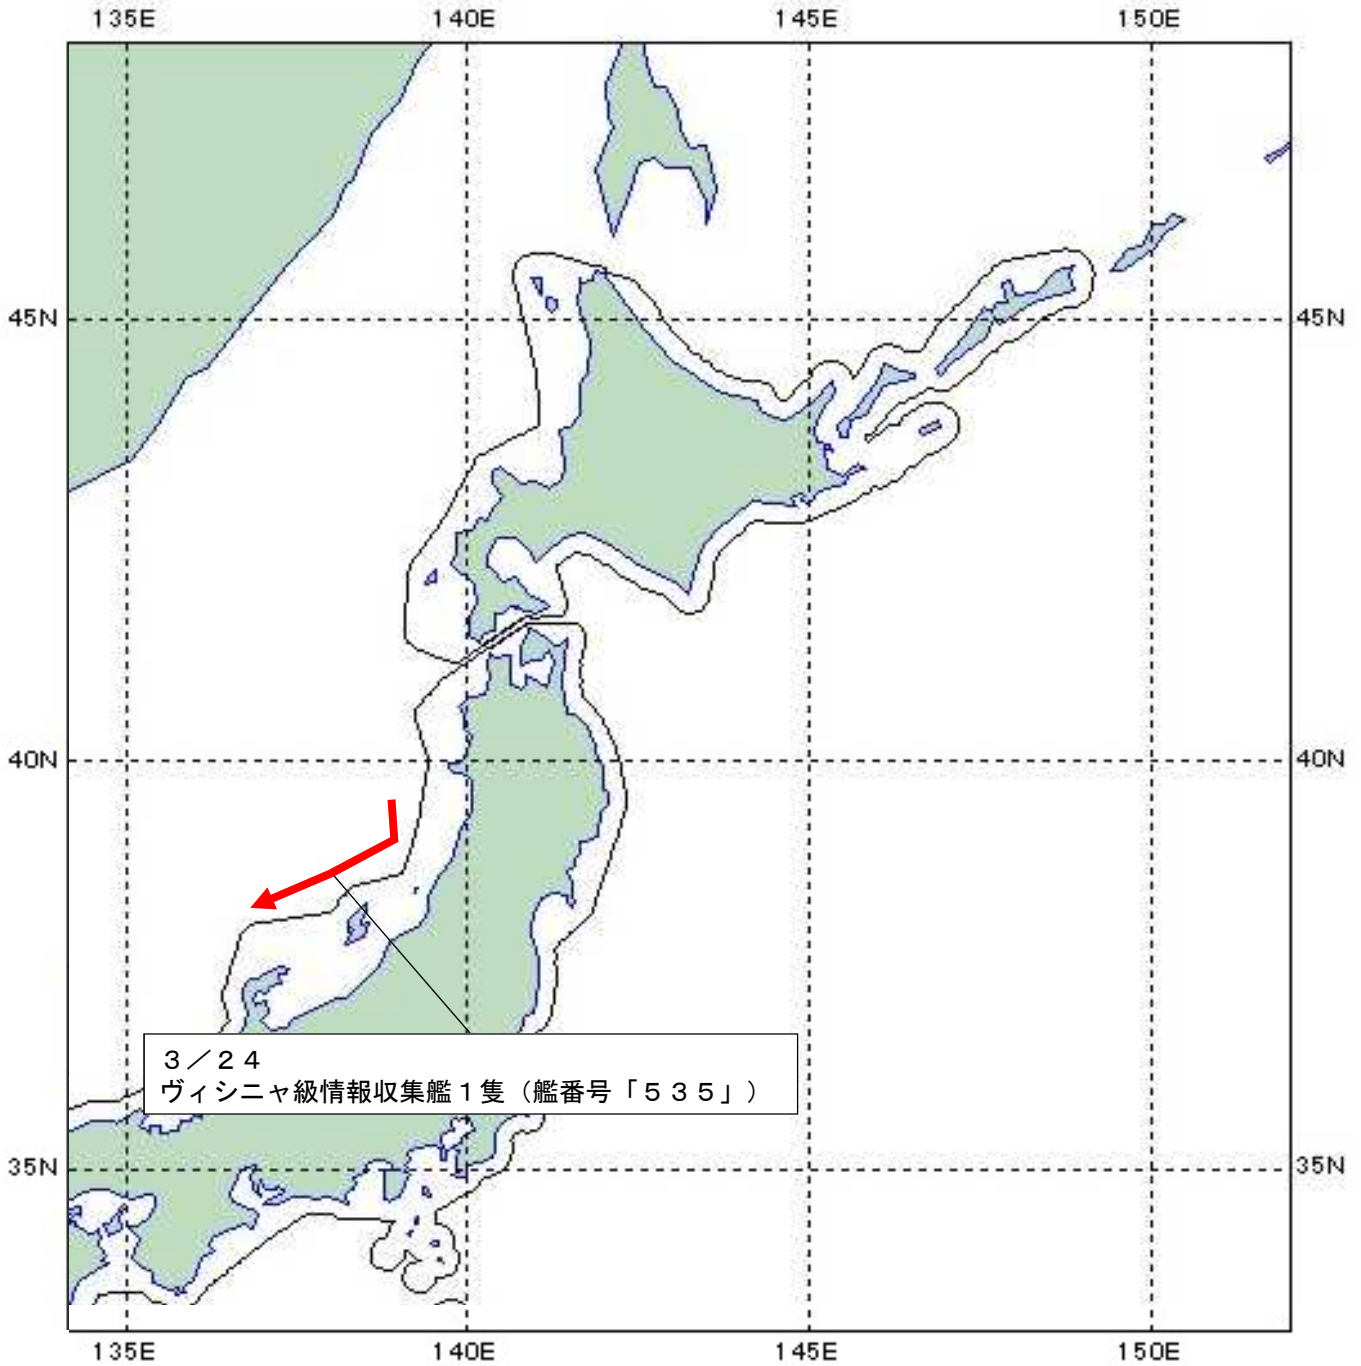

### ロシア海軍艦艇の動向について

令和6年3月24日(日)午前1時頃、海上自衛隊は、御積島(山形県)の西約50kmの海域において、同海域を南進するロシア海軍ヴィシニャ級情報収集艦1隻(艦番号「535」)を確認した。

その後、当該艦艇が御積島西側から佐渡島(新潟県)北側の接続水域内を航行し、能登半島(石川県)北側の接続水域を出域した後、西進したことを確認した。

防衛省・自衛隊は、海上自衛隊第2ミサイル艇隊所属「はやぶさ」(舞鶴)及び第2航空群所属「P-3C」(八戸)により、警戒監視・情報収集を行った。

ヴィンニャ級情報収集艦（艦番号「535」）

# 行動概要

→ : ロシア海軍艦艇