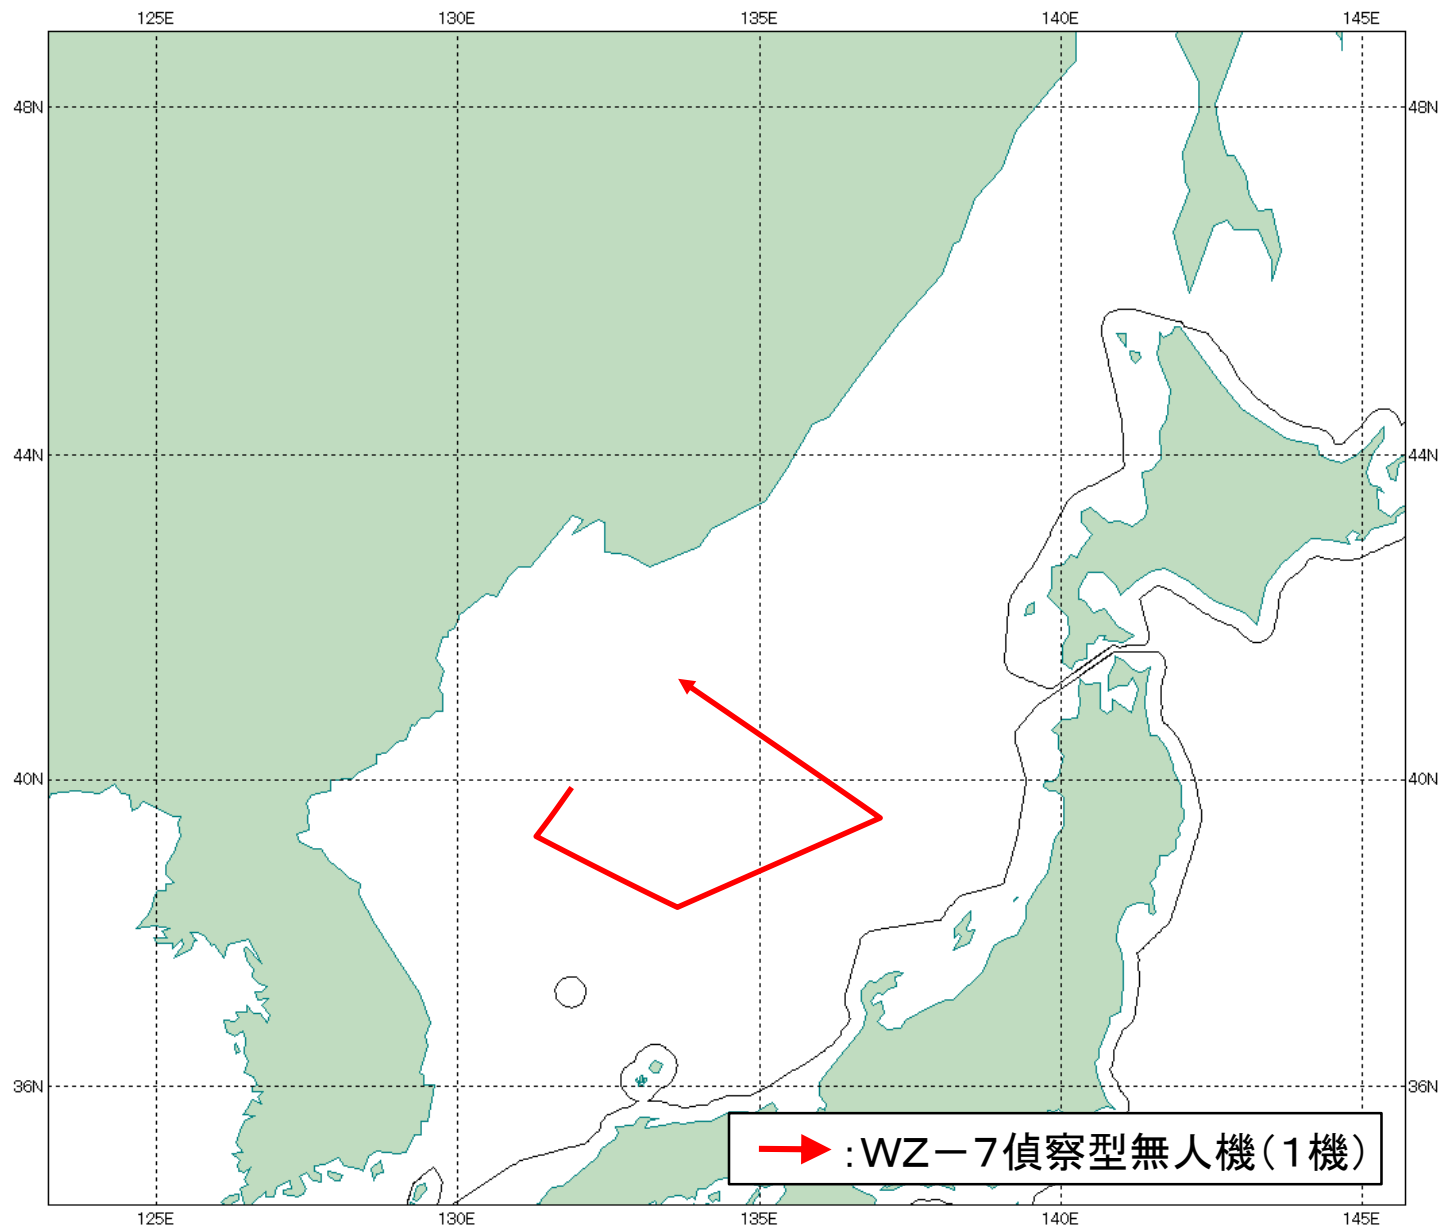

令和6年3月26日
統合幕僚監部

(お知らせ)

中国軍機の動向について

令和6年3月26日(火)午前、中国軍の偵察型無人機(WZ-7)1機が大陸方面から飛来し、日本海上空で旋回した後、大陸方面に向けて北西進したことを確認した。

これに対し、航空自衛隊の中部航空方面隊等の戦闘機を緊急発進させ対応した。

行動概要

対象機（WZ-7偵察型無人機）

航空自衛隊撮影