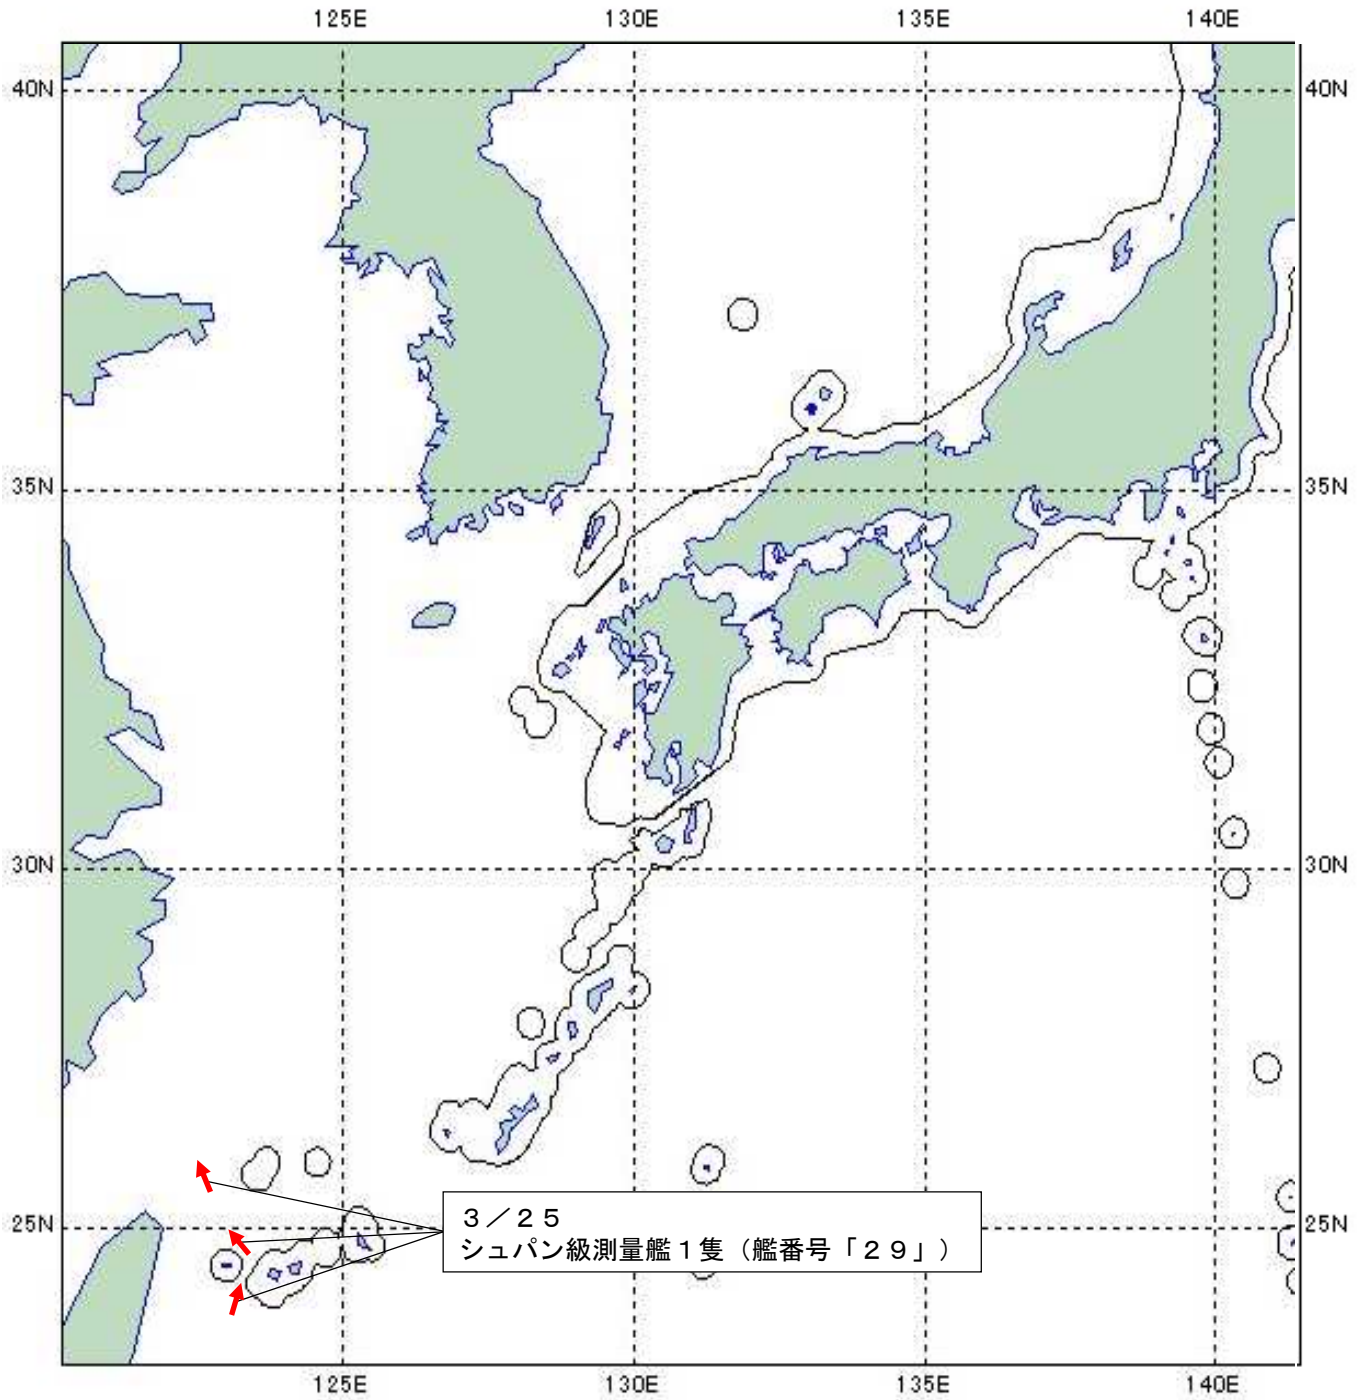

令和6年3月25日
統合幕僚監部

(お知らせ)

中国海軍艦艇の動向について

令和6年3月25日(月)午前0時頃、海上自衛隊は、与那国島(沖縄県)の南約40kmの海域において、同海域を北東進する中国海軍シュパン級測量艦1隻(艦番号「29」)を確認した。

その後、当該艦艇が与那国島と西表島(沖縄県)との間の海域を北東進した後、魚釣島(沖縄県)の西約80kmの海域を北西進したことを確認した。

防衛省・自衛隊は、海上自衛隊第12護衛隊所属「とね」(呉)及び第5航空群所属「P-3C」(那覇)により、警戒監視・情報収集を行った。

シュパン級測量艦 (艦番号「29」)

行動概要

→ : 中国海軍艦艇