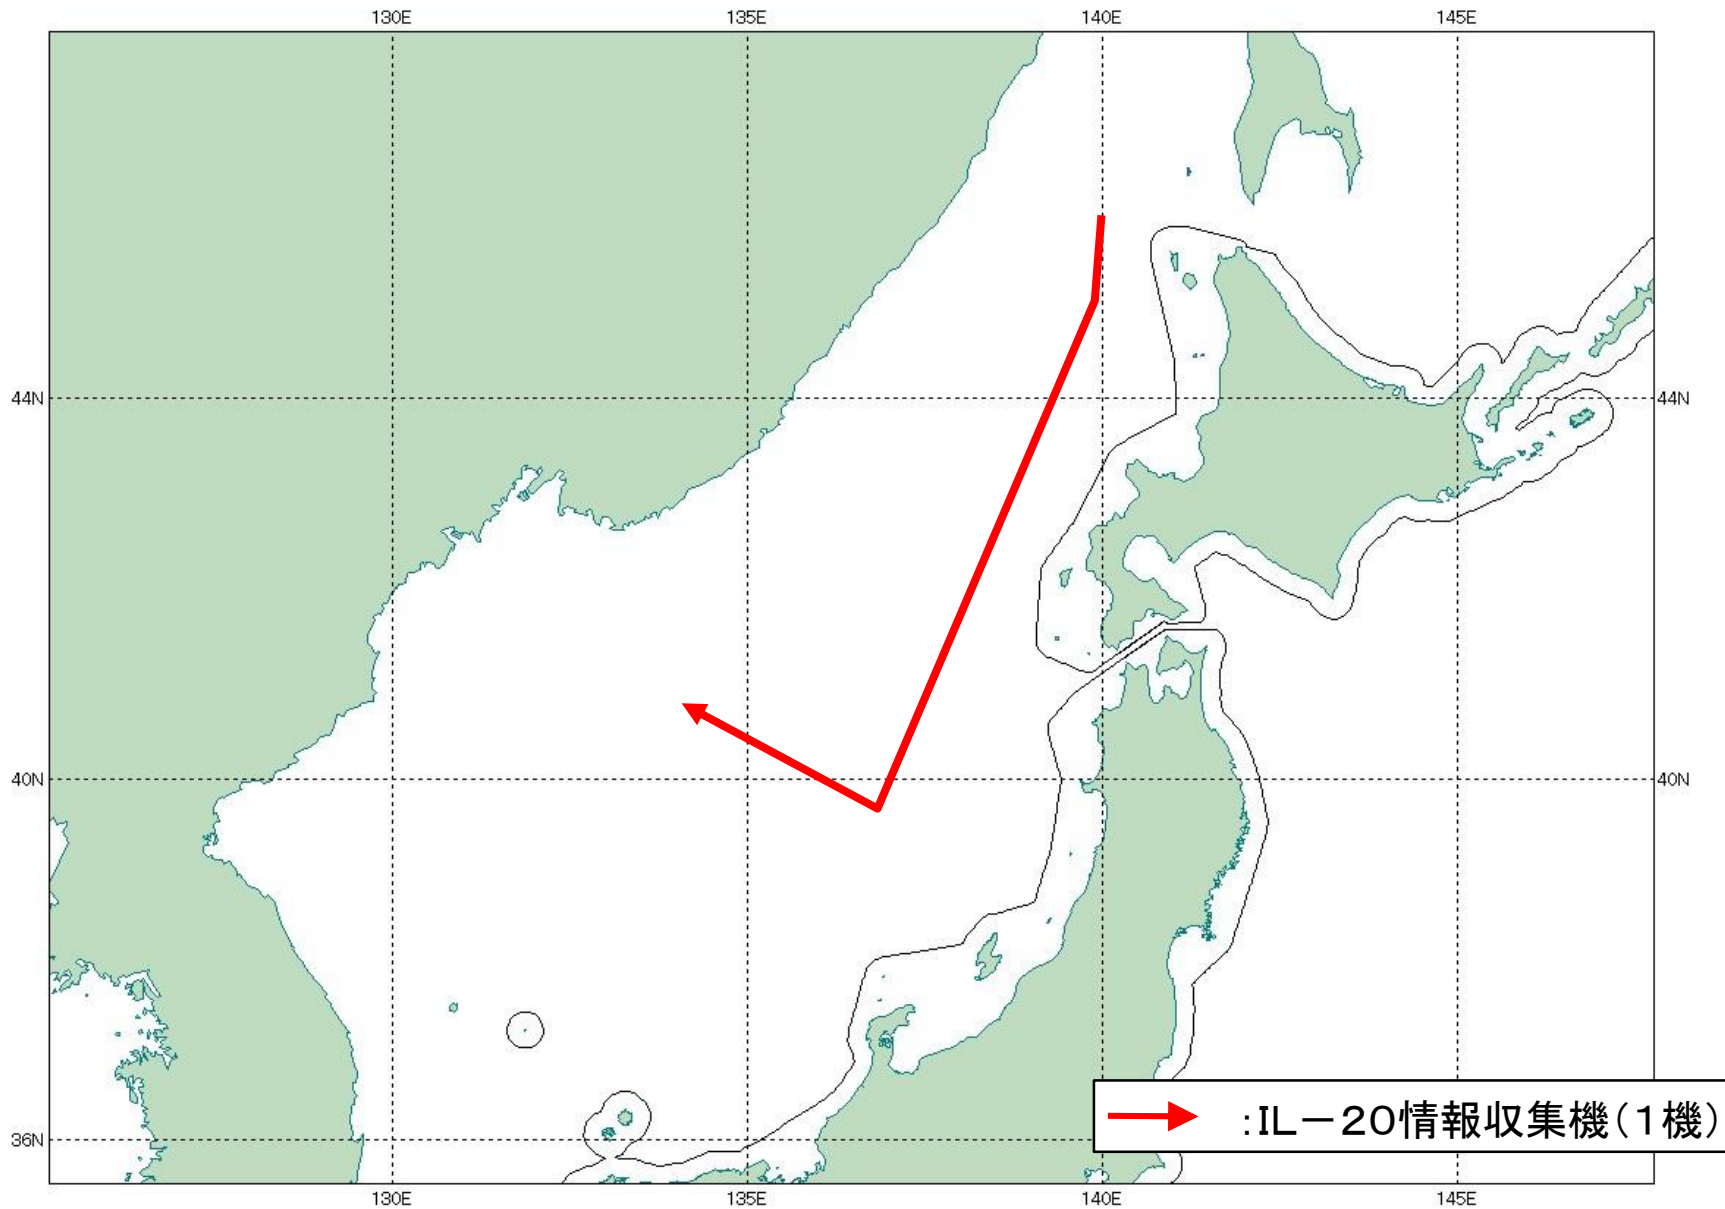

令和6年2月14日
統合幕僚監部

(お知らせ)

ロシア軍機の動向について

令和6年2月14日(水)午後、ロシアの情報収集機(IL-20)×1機が大陸方面から飛来し、日本海上空を南進した後、新潟県佐渡島沖で変針し、大陸方面に向けて北西進したことを確認した。

これに対し、航空自衛隊の北部航空方面隊等の戦闘機を緊急発進させ対応した。

行動概要

対象機 (IL-20情報収集機)

航空自衛隊撮影