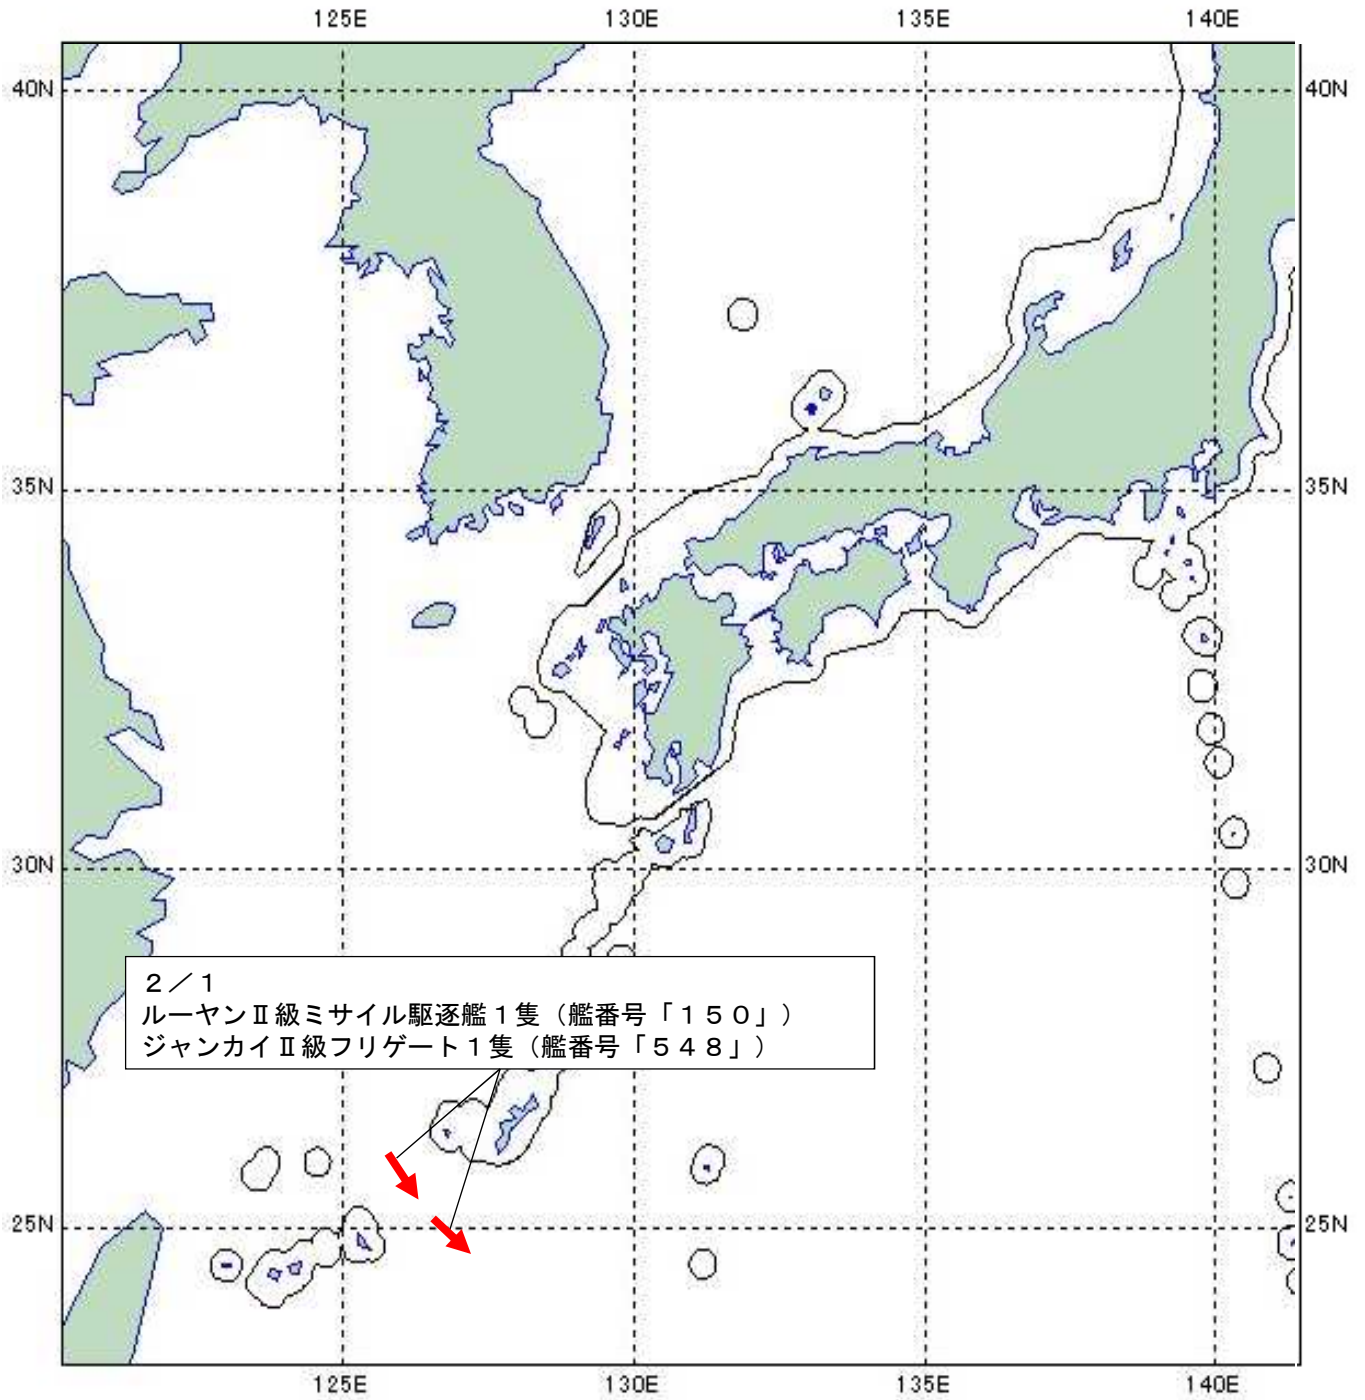

### 中国海軍艦艇の動向について

令和6年2月1日(木)午前7時頃、海上自衛隊は、宮古島(沖縄県)の北東約130kmの海域において、同海域を南東進する中国海軍ルーヤンII級ミサイル駆逐艦1隻(艦番号「150」)及びジャンカイII級フリゲート1隻(艦番号「548」)の計2隻を確認した。

その後、これらの艦艇が沖縄本島と宮古島との間の海域を南東進し、太平洋へ向けて航行したことを確認した。

防衛省・自衛隊は、海上自衛隊第2掃海隊所属「やくしま」(佐世保)により、警戒監視・情報収集を行った。

ルーヤンⅡ級ミサイル駆逐艦（艦番号「150」）

ジャンカイⅡ級フリゲート（艦番号「548」）

# 行動概要

→ : 中国海軍艦艇