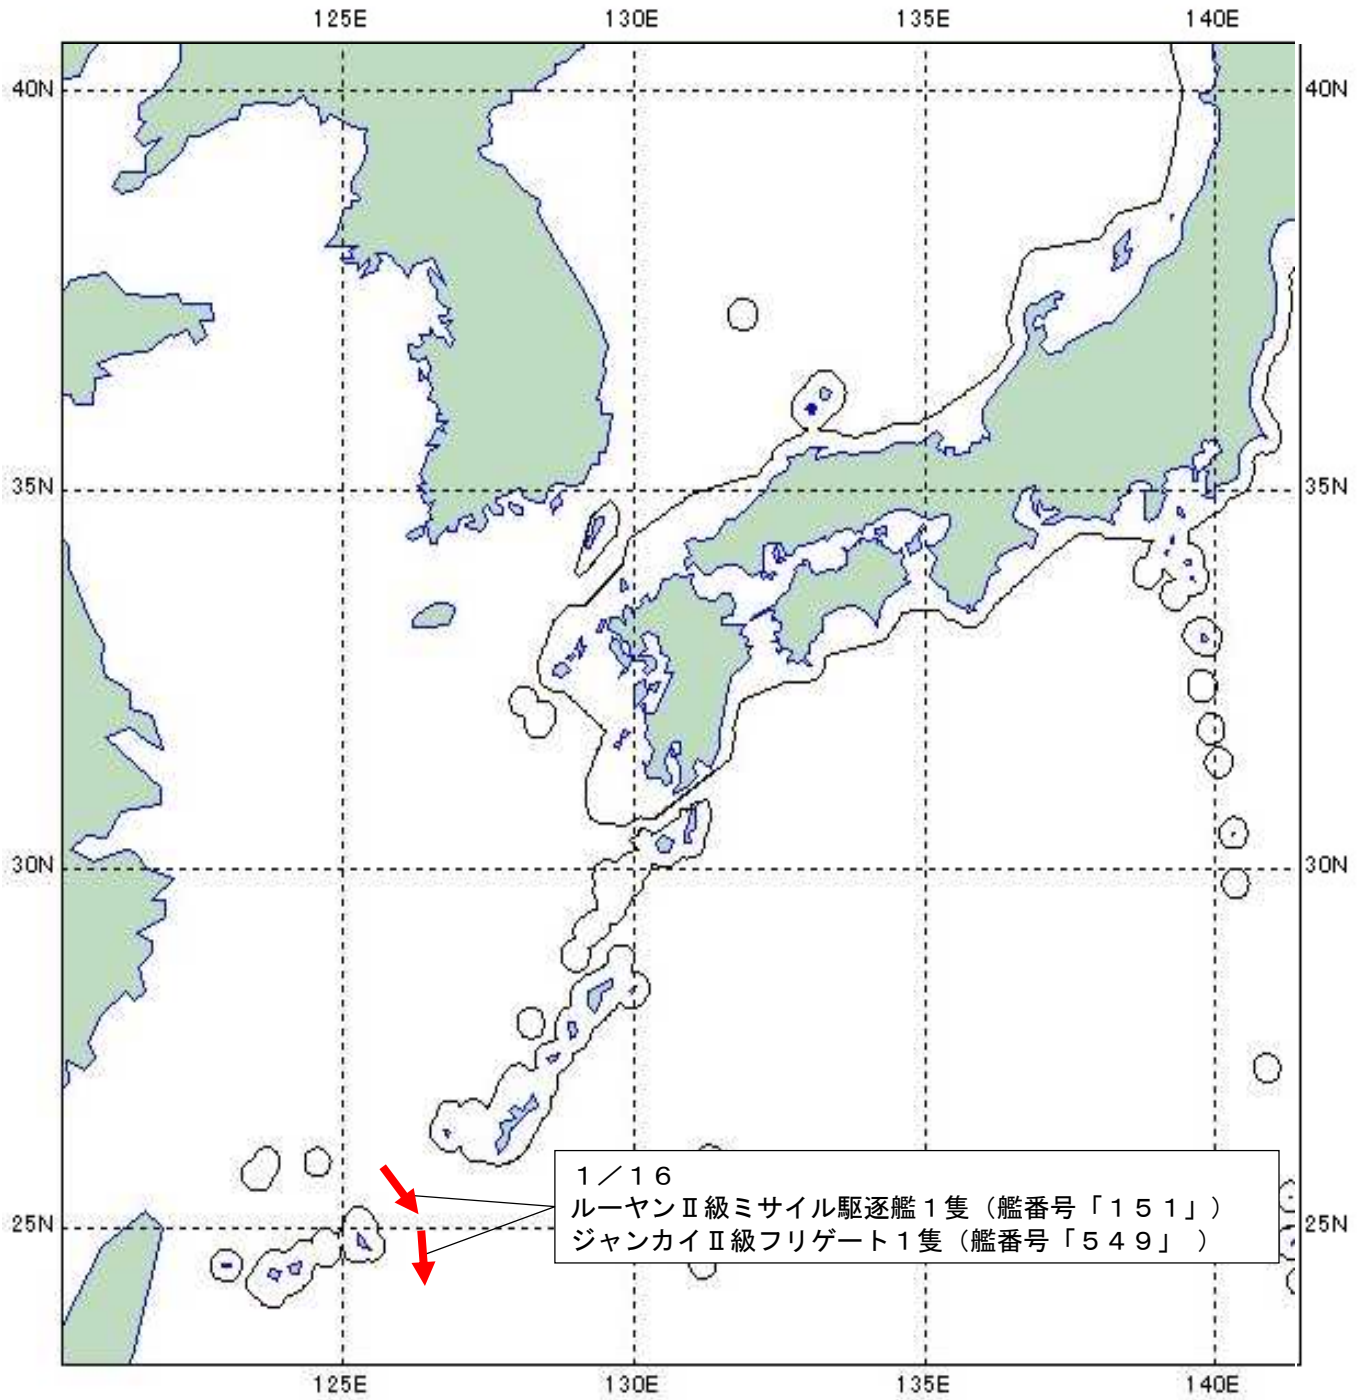

令和6年1月16日
統合幕僚監部

(お知らせ)

中国海軍艦艇の動向について

令和6年1月16日(火)午前7時頃、海上自衛隊は、宮古島(沖縄県)の北東約130kmの海域において、同海域を南東進する中国海軍ルーヤンII級ミサイル駆逐艦1隻(艦番号「151」)及びジャンカイII級フリゲート1隻(艦番号「549」)の計2隻を確認した。

その後、これらの艦艇が沖縄本島と宮古島との間の海域を南進し、太平洋へ向けて航行したことを確認した。

防衛省・自衛隊は、海上自衛隊第1海上補給隊所属「とわだ」(呉)により、警戒監視・情報収集を行った。

ルーヤンⅡ級ミサイル駆逐艦（艦番号「151」）

ジャンカイⅡ級フリゲート（艦番号「549」）

行動概要

→ : 中国海軍艦艇