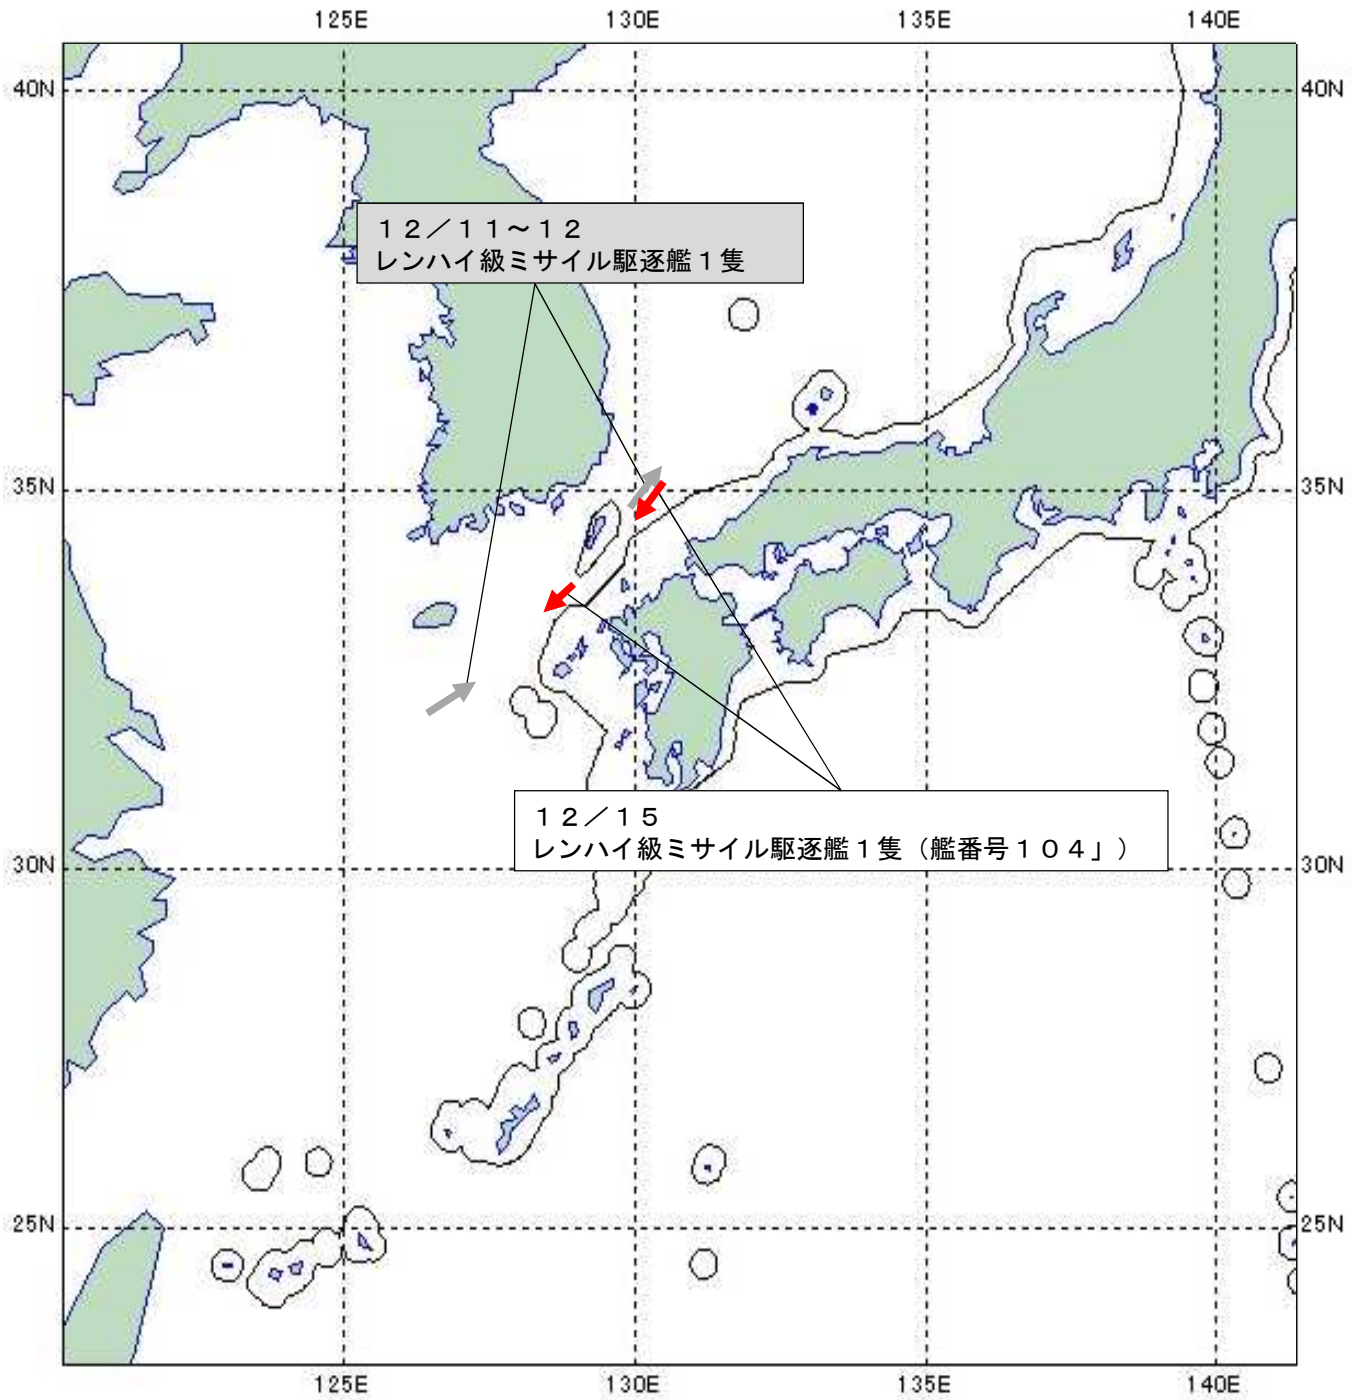

令和5年12月15日
統合幕僚監部

(お知らせ)

中国海軍艦艇の動向について

令和5年12月15日(金)午前6時頃、海上自衛隊は、対馬(長崎県)の東約50kmの海域において、同海域を南西進する中国海軍レンハイ級ミサイル駆逐艦1隻(艦番号「104」)を確認した。

その後、当該艦艇が対馬海峡を南西進し、東シナ海へ向けて航行したことを確認した。

なお、当該艦艇は、11日(月)から12日(火)にかけて、対馬海峡を北東進したものと同一である。

防衛省・自衛隊は、海上自衛隊第3ミサイル艇隊所属「おおたか」(佐世保)及び第4航空群所属「P-1」(厚木)により、警戒監視・情報収集を行った。

レンハイ級ミサイル駆逐艦 (艦番号「104」)

行動概要

 : 中国海軍艦艇

 : 今回公表

 : 既公表