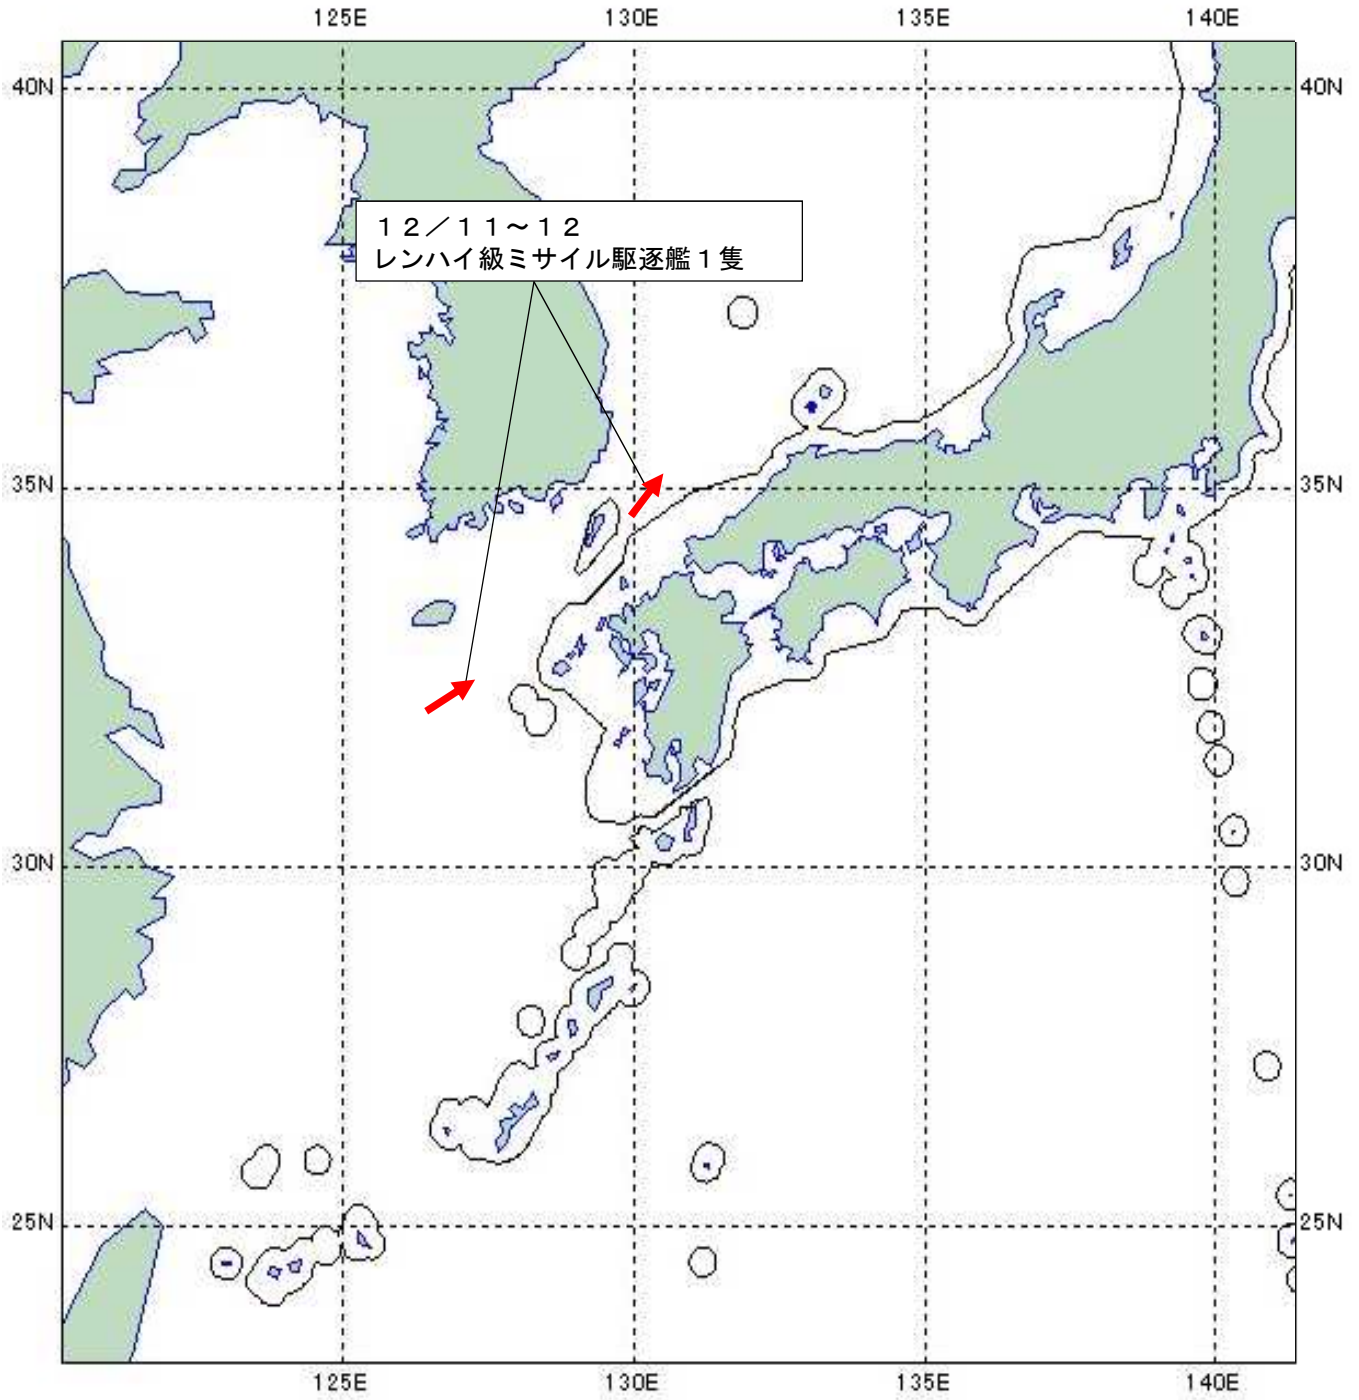

令和5年12月12日
統合幕僚監部

(お知らせ)

中国海軍艦艇の動向について

令和5年12月11日(月)正午頃、海上自衛隊は、福江島(長崎県)の南西約200kmの海域において、同海域を北東進する中国海軍レンハイ級ミサイル駆逐艦1隻を確認した。

その後、11日(月)から12日(火)にかけて、当該艦艇が対馬海峡を北東進し、日本海へ向けて航行したことを確認した。

防衛省・自衛隊は、海上自衛隊第3ミサイル艇隊所属「しらたか」(佐世保)及び第4航空群所属「P-1」(厚木)により、警戒監視・情報収集を行った。

行動概要

→ : 中国海軍艦艇