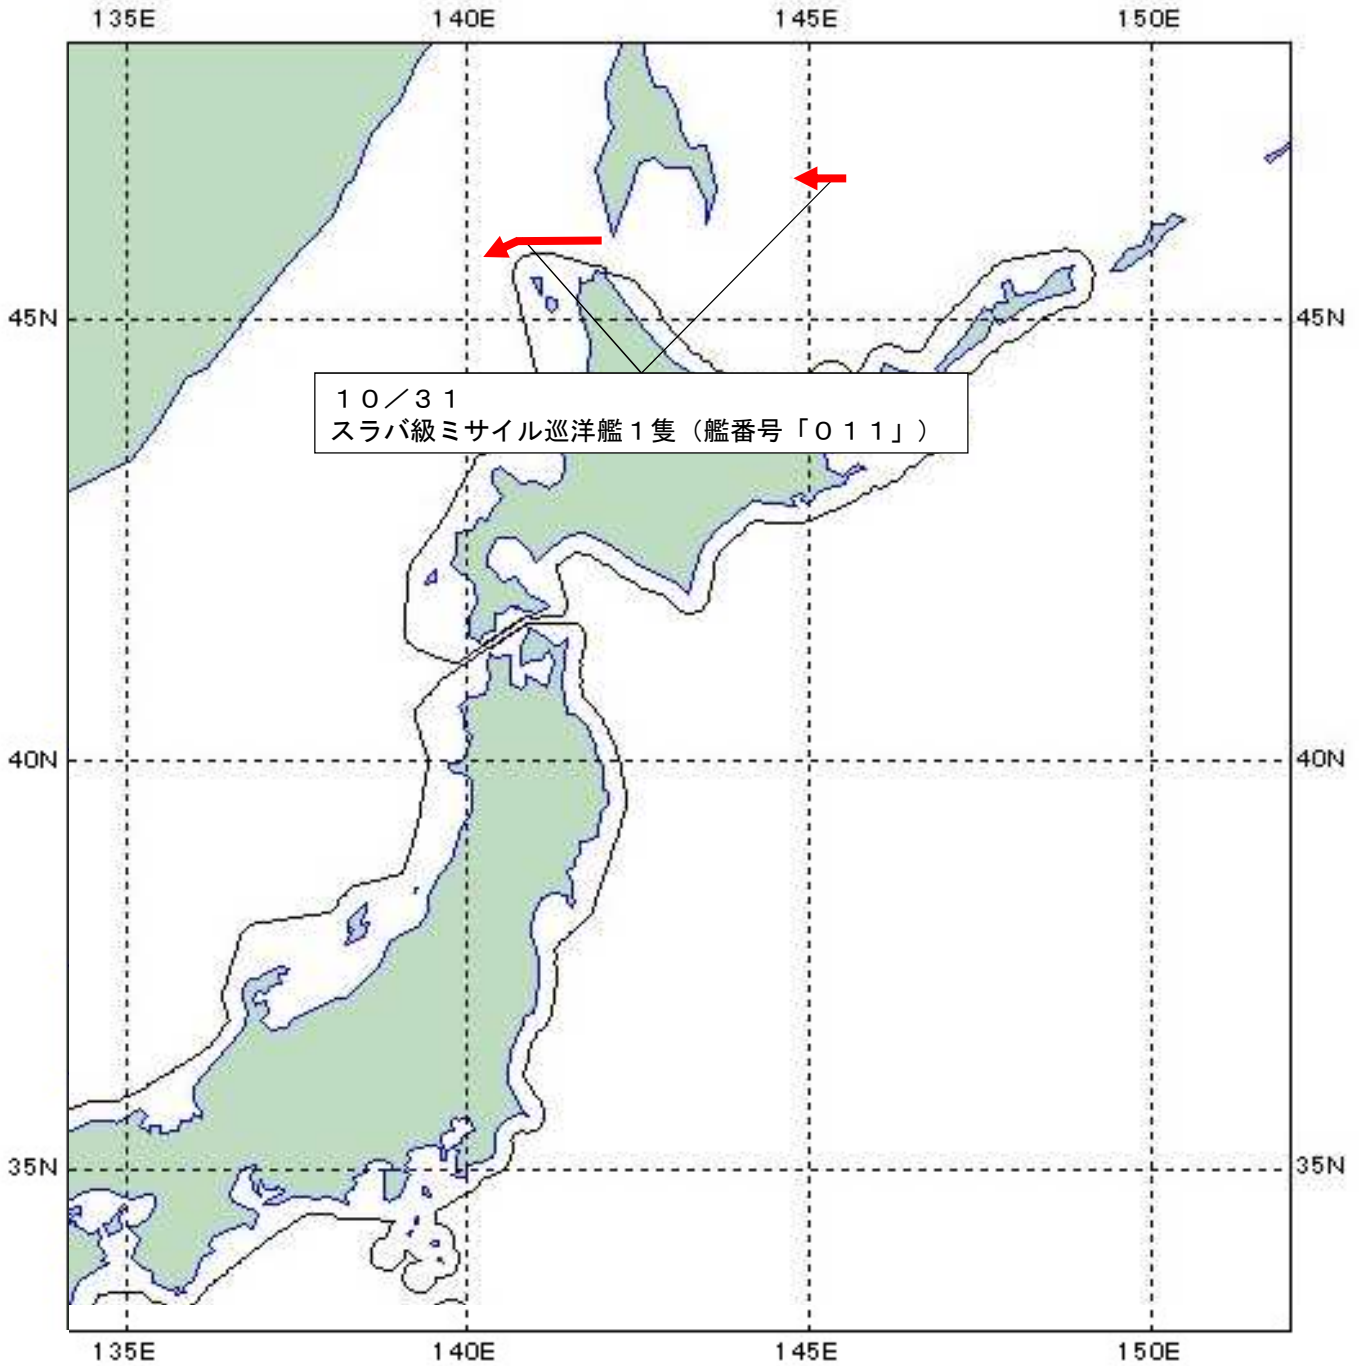

令和5年11月1日
統合幕僚監部

(お知らせ)

ロシア海軍艦艇の動向について

令和5年10月31日(火)午前10時頃、海上自衛隊は、宗谷岬(北海道)の北東約270kmの海域において、同海域を西進するロシア海軍スラバ級ミサイル巡洋艦1隻(艦番号「011」)を確認した。

その後、当該艦艇が宗谷海峡を西進したことを確認した。

防衛省・自衛隊は、海上自衛隊第1ミサイル艇隊所属「くまたか」(余市)及び第2航空群所属「P-3C」(八戸)により、警戒監視・情報収集を行った。

スラバ級ミサイル巡洋艦 (艦番号「011」)

行動概要

→ : ロシア海軍艦艇