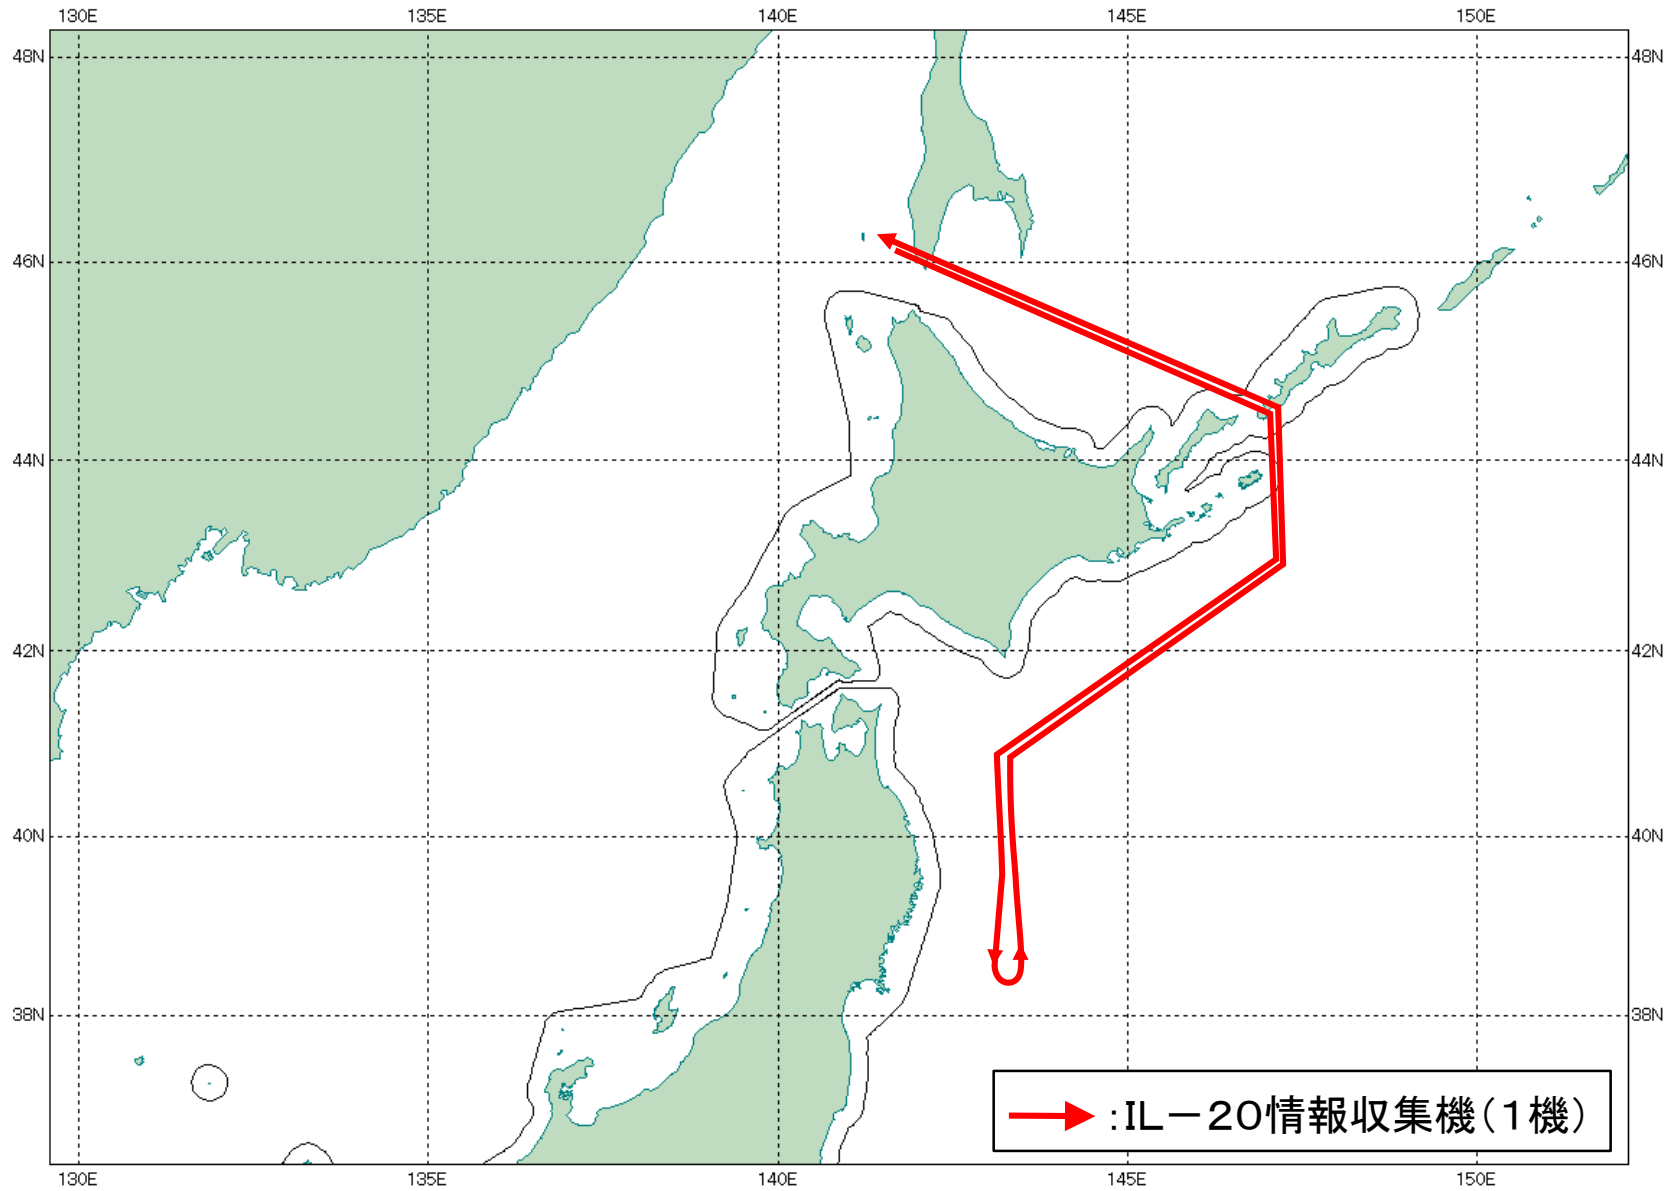

令和5年10月24日
統合幕僚監部

(お知らせ)

ロシア軍機の動向について

令和5年10月24日(火)午前から午後にかけて、ロシアの情報収集機(I L-20)×1機が大陸方面から飛来し、オホーツク海を經由し太平洋に進出した後、太平洋上空で反転し、オホーツク海を經由して大陸方面に向けて北西進したことを確認した。

これに対し、航空自衛隊の北部航空方面隊等の戦闘機を緊急発進させ対応した。

行動概要

対象機 (IL-20情報収集機)

航空自衛隊撮影