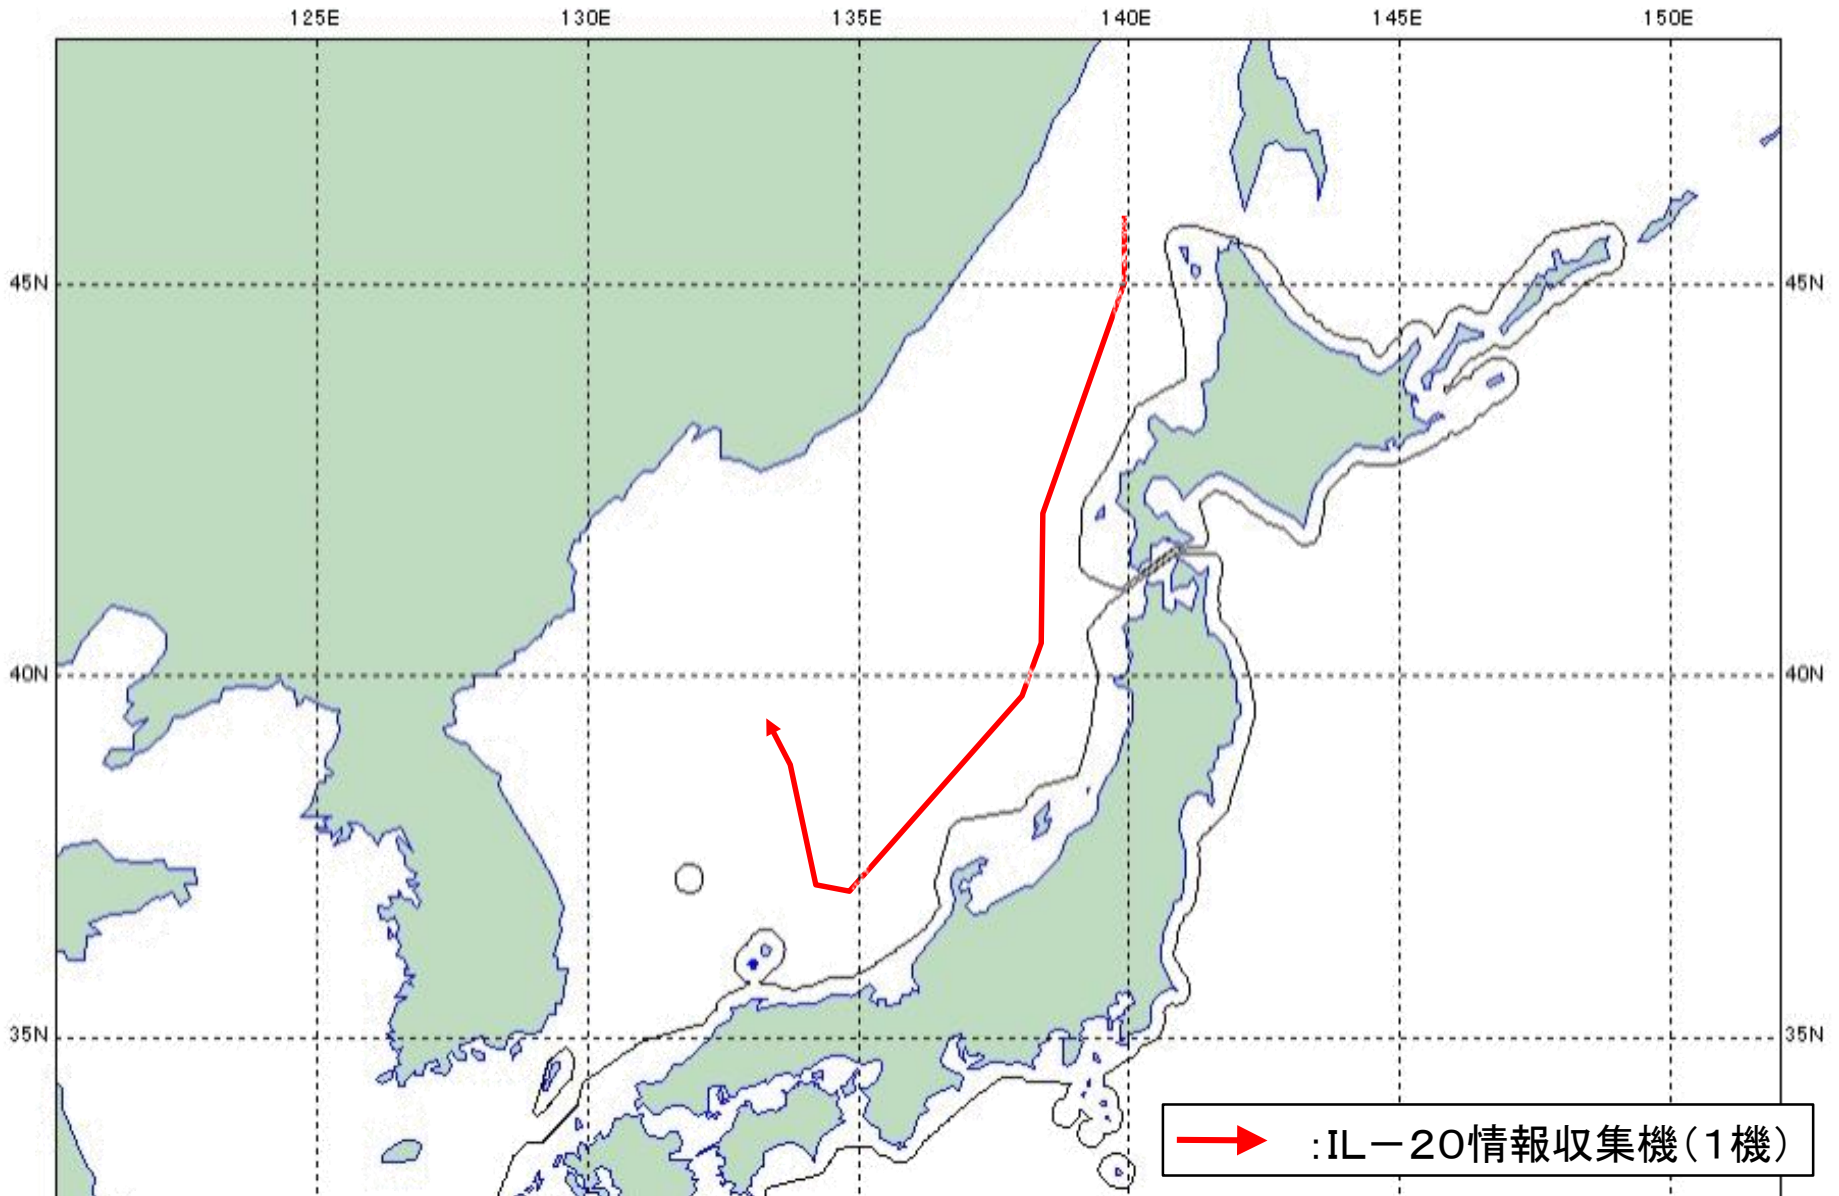

令和5年10月10日
統合幕僚監部

(お知らせ)

ロシア軍機の動向について

令和5年10月10日(火)午前から午後にかけて、ロシアの情報収集機(I
L-20)×1機が大陸方面から飛来し、日本海上空を南進した後、石川県能
登半島沖で変針し、大陸方面に向けて北西進したことを確認した。

これに対し、航空自衛隊の北部航空方面隊等の戦闘機を緊急発進させ対応し
た。

行動概要

対象機 (IL-20情報収集機)

航空自衛隊撮影