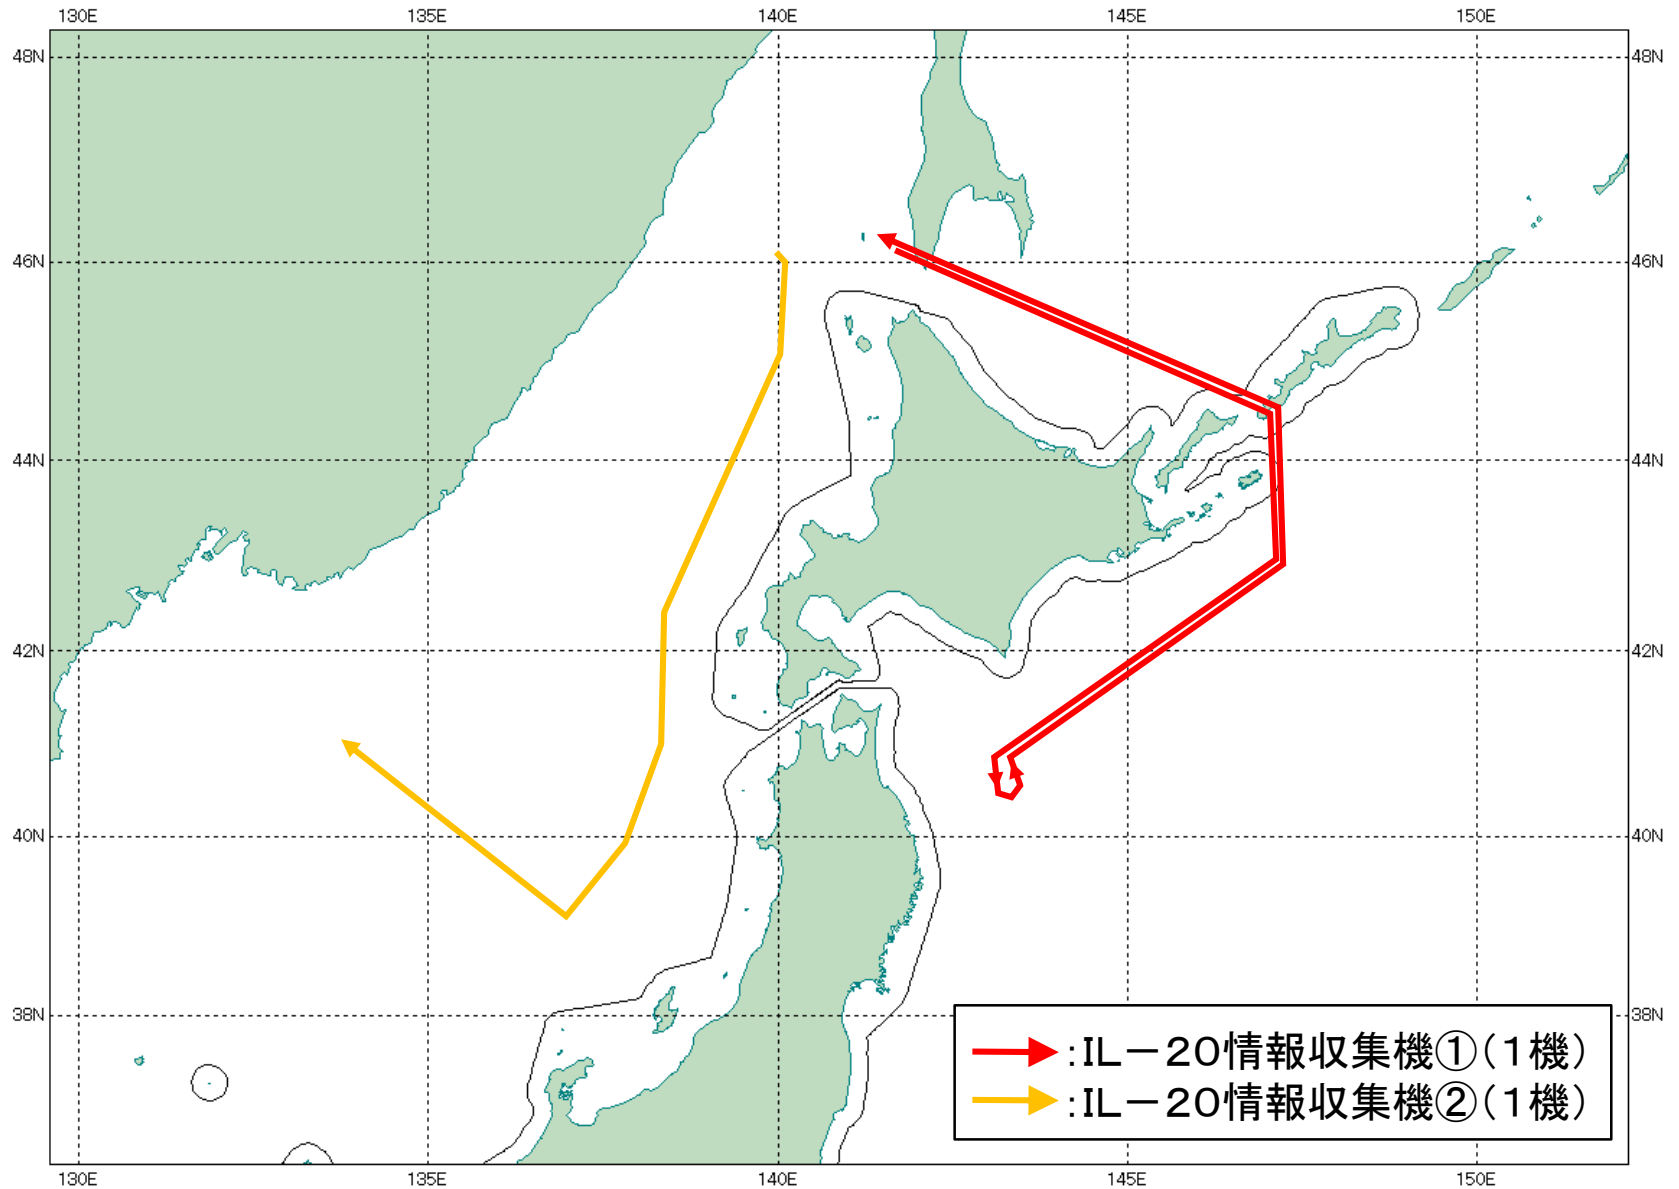

### ロシア軍機の動向について

令和5年9月15日（金）午前から午後にかけて、ロシアの情報収集機（IL-20）×1機が大陸方面から飛来し、オホーツク海を經由し太平洋に進出した後、太平洋上空で反転し、オホーツク海を經由して日本海に至ったことを確認した。

また、同日、午前から午後にかけて、ロシアの情報収集機（IL-20）×1機が大陸方面から飛来し、日本海上空を南進した後、新潟県佐渡島沖で変針し、大陸方面に向けて北西進したことを確認した。

これらに対し、航空自衛隊の北部航空方面隊等の戦闘機を緊急発進させ対応した。

# 行動概要

対象機 (IL-20情報収集機①)

航空自衛隊撮影

対象機 (IL-20情報収集機②)

航空自衛隊撮影