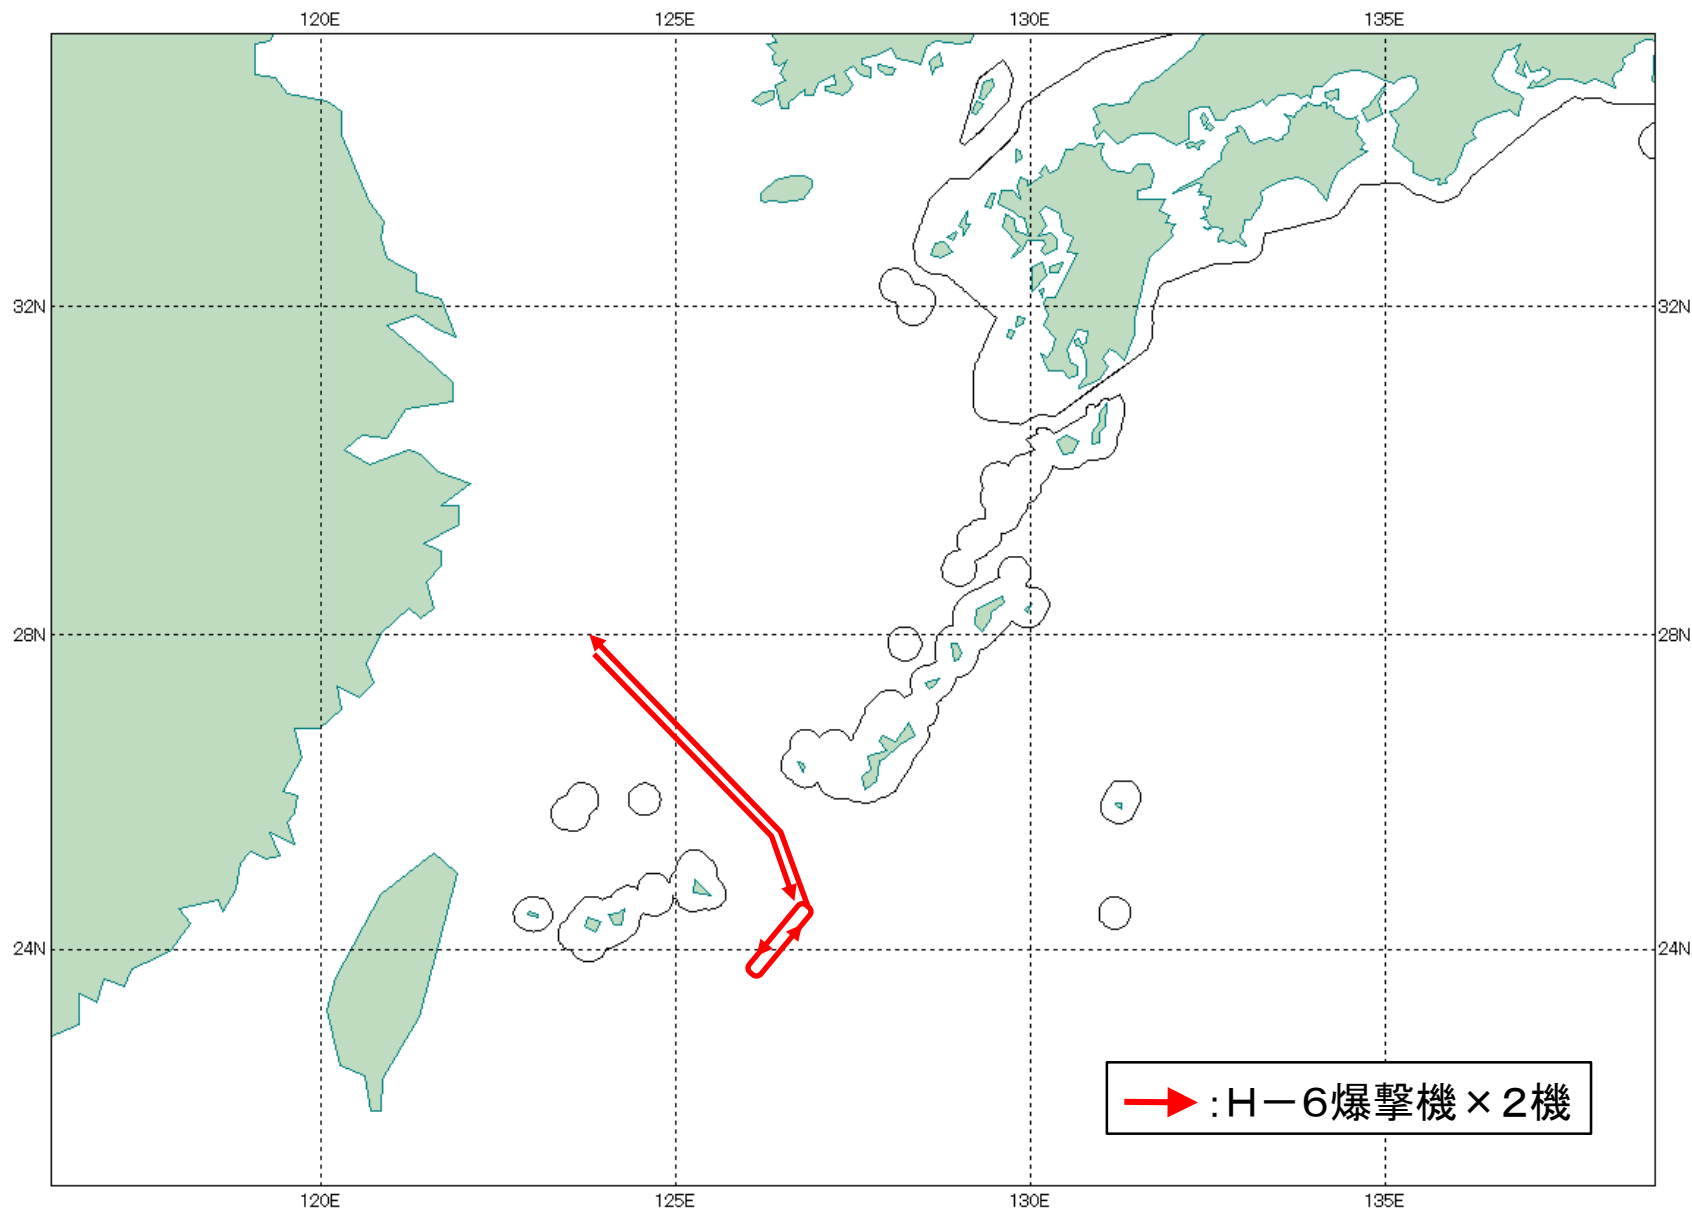

### 中国軍機の動向について

令和5年8月25日（金）午前、中国軍用機H-6爆撃機2機が東シナ海方面から飛来し、沖縄本島と宮古島との間を通過して太平洋上を南東進した後、太平洋上を北西進し、再度沖縄本島と宮古島との間を通過して、東シナ海に至ったことを確認した

これらに対し、航空自衛隊の南西航空方面隊の戦闘機を緊急発進させ対応した。

# 行動概要

対象機 (H-6爆撃機①)

航空自衛隊撮影

対象機 (H-6爆撃機②)

航空自衛隊撮影