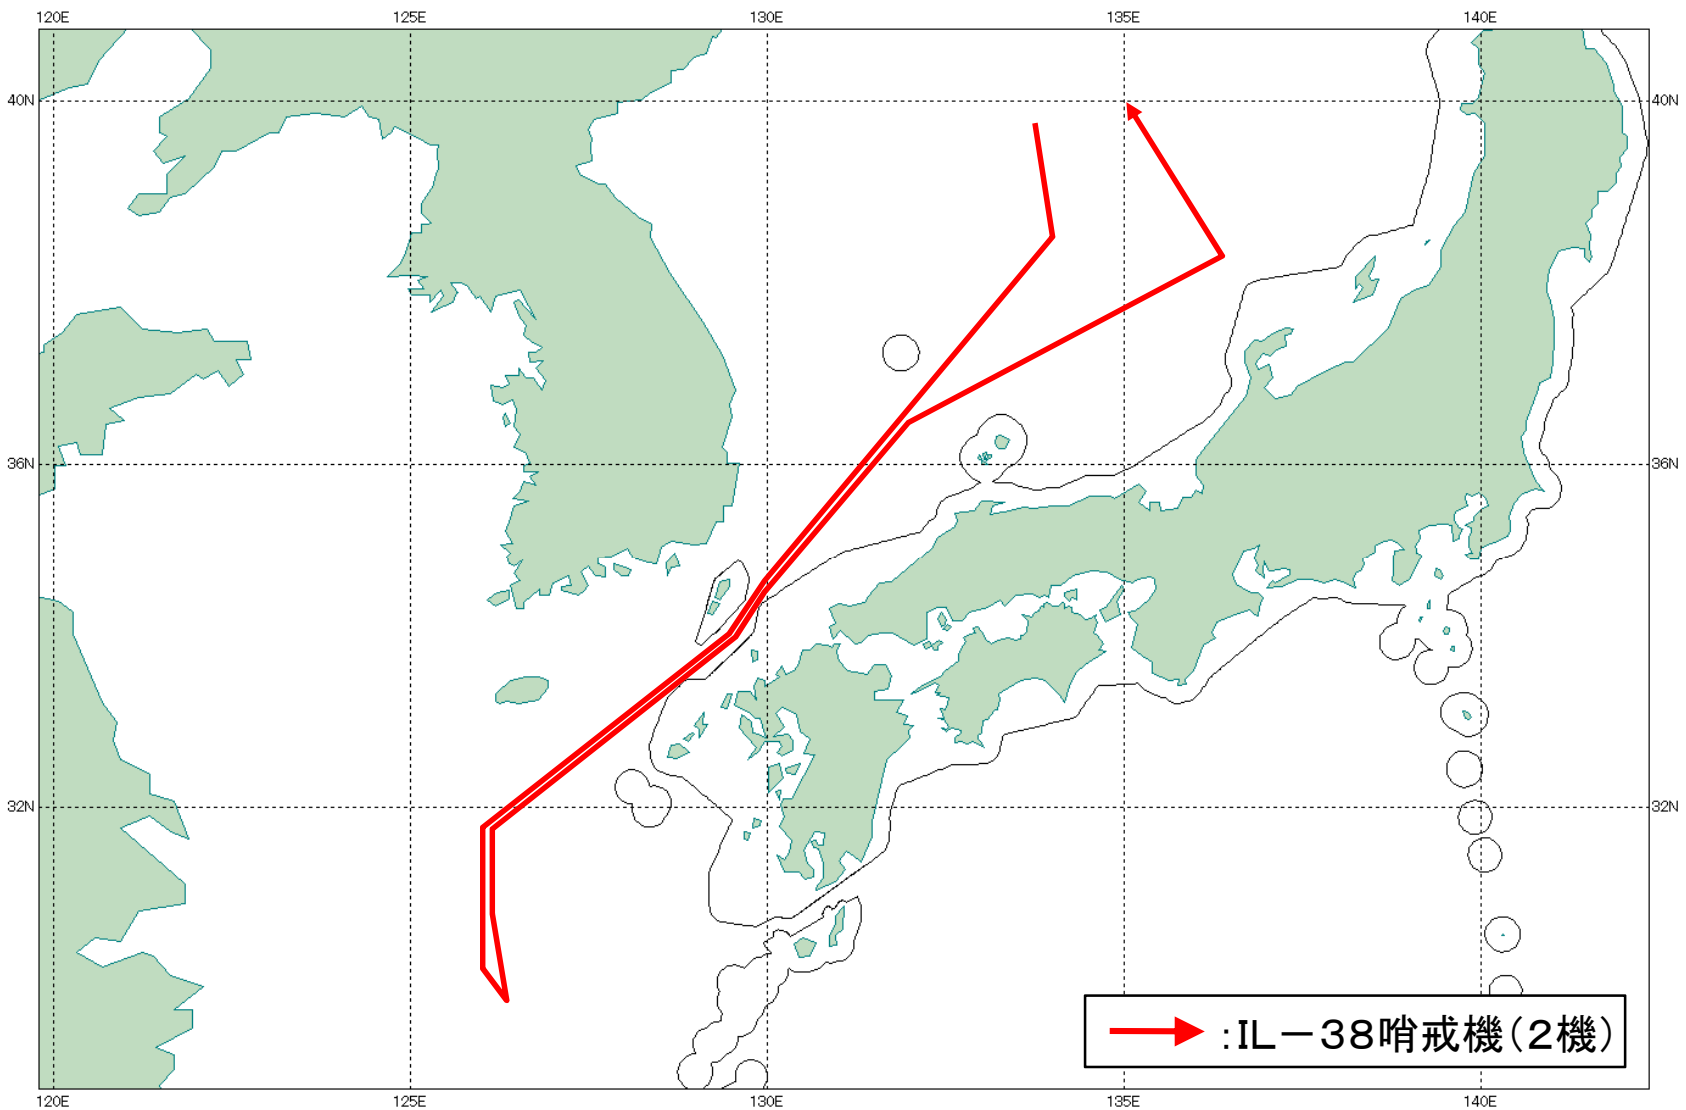

令和5年8月18日
統合幕僚監部

(お知らせ)

ロシア軍機の動向について

令和5年8月18日（金）午前から午後にかけて、ロシアの哨戒機（IL-38）×2機が、日本海から対馬海峡を通過して東シナ海へ至り、東シナ海を南進後、反転し、再度対馬海峡を通過して日本海に至ったことを確認した。

これらに対し、航空自衛隊の西部航空方面隊等の戦闘機を緊急発進させ対応した。

行動概要

対象機 (IL-38哨戒機①)

航空自衛隊撮影

対象機 (IL-38哨戒機②)

航空自衛隊撮影