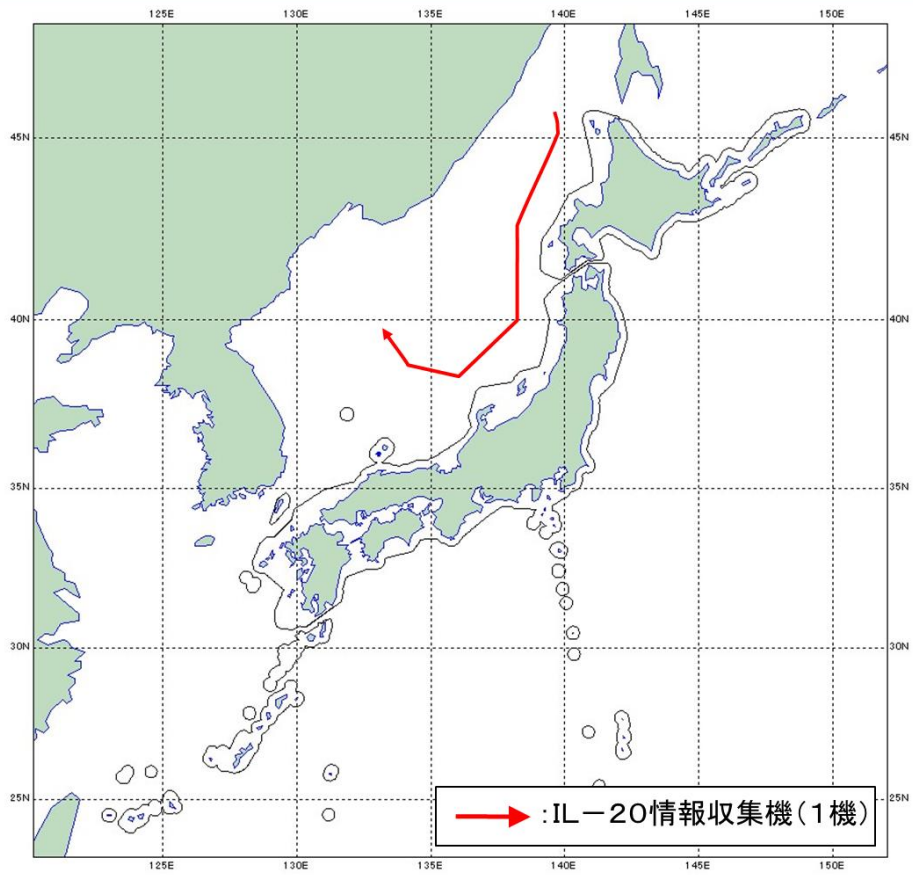

令和5年6月14日
統合幕僚監部

(お知らせ)

ロシア軍機の動向について

令和5年6月14日(水)午前、ロシアの情報収集機(IL-20)×1機が大陸方面から飛来し、日本海上空を南進した後、新潟県佐渡島沖で変針し、大陸方面に向けて北西進したことを確認した。

これに対し、航空自衛隊の中部航空方面隊の戦闘機を緊急発進させ対応した。

行動概要

対象機 (IL-20情報収集機)

航空自衛隊撮影