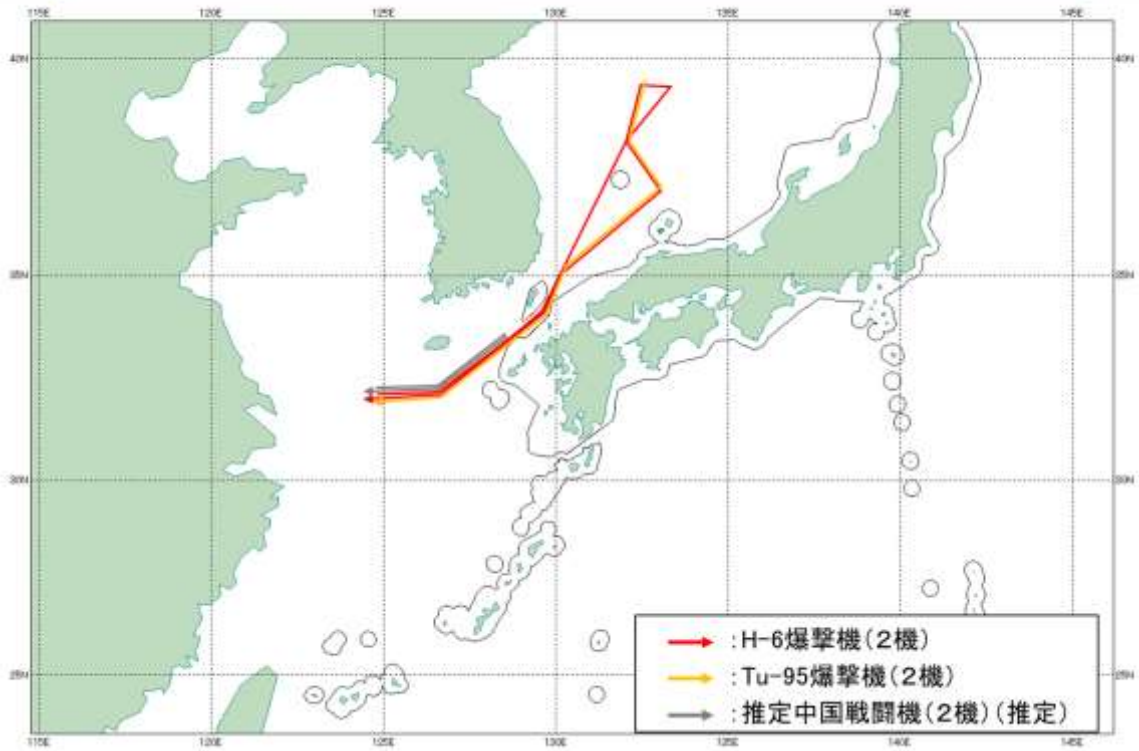

令和5年6月6日
統合幕僚監部

(お知らせ)

中国軍機及びロシア軍機の動向について

令和5年6月6日(火)午前から午後にかけて、東シナ海から日本海に進出した中国の爆撃機(H-6)×2機が、日本海においてロシアの爆撃機(Tu-95)×2機と合流した後、東シナ海まで共同飛行を行ったことを確認した。また、当該爆撃機が東シナ海を共同飛行する際に、推定中国戦闘機×2機(推定)が合流したことを確認した。

これらに対し、航空自衛隊の西部航空方面隊等の戦闘機を緊急発進させ対応した。

行動概要

対象機 (H-6爆撃機①)

航空自衛隊撮影

対象機 (H-6爆撃機②)

航空自衛隊撮影

対象機 (Tu-95爆撃機①)

航空自衛隊撮影

対象機 (Tu-95爆撃機②)