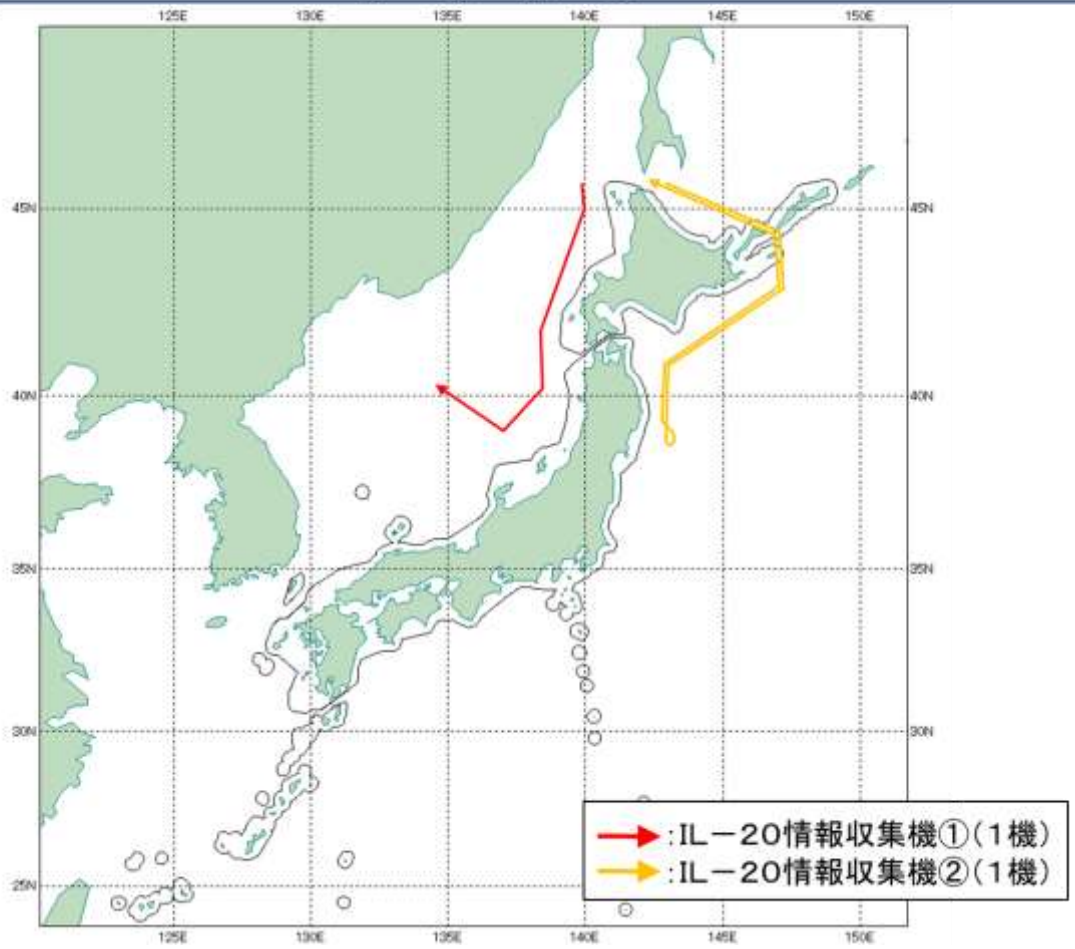

令和5年5月25日
統合幕僚監部

(お知らせ)

ロシア軍機の動向について

令和5年5月25日(木)午前から午後にかけて、ロシアの情報収集機(IL-20)×1機が大陸方面から飛来し、オホーツク海を經由し太平洋に進出した後、太平洋上空で反転し、オホーツク海を經由して日本海に至ったことを確認した。

また、同日、午前から午後にかけて、ロシアの情報収集機(IL-20)×1機が大陸方面から飛来し、日本海上空を南進した後、新潟県佐渡島沖で変針し、大陸方面に向けて北西進したことを確認した。

これらに対し、航空自衛隊の北部航空方面隊等の戦闘機を緊急発進させ対応した。

行動概要

対象機 (IL-20情報収集機①)

航空自衛隊撮影

対象機 (IL-20情報収集機②)

航空自衛隊撮影