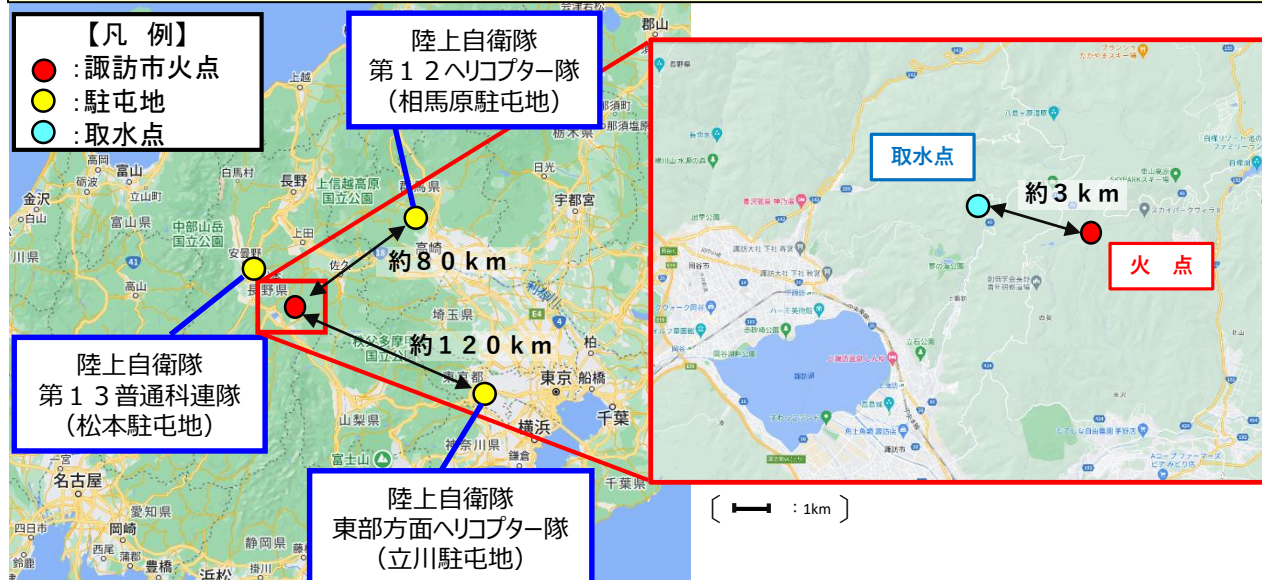

(お知らせ)

※ 数値等は全て速報値のため、
今後変更される可能性があります。

長野県諏訪市における山林火災に係る災害派遣について

令和5年5月5日
防衛省

概要

- 5月4日(木) 1330頃、長野県諏訪市、霧ヶ峰高原において山林火災が発生。自治体等による消火活動を実施するも鎮火に至らないことから、5日(金) 0200、長野県知事から陸上自衛隊第13普通科連隊長(松本・長野県松本市)に対し、空中消火に係る災害派遣を要請、同時刻受理
- 5日(金) 0447以降、陸上自衛隊第12ヘリコプター隊(相馬原・群馬県北群馬郡)のCH-47×2機により、空中消火活動を実施
- 5日(金) 0500以降、陸上自衛隊東部方面ヘリコプター隊(立川・東京都立川市)のUH-1×1機により、空中偵察活動を実施
- **5日(金) 0655、山林火災の鎮圧が確認されたことから、長野県知事から陸上自衛隊第13普通科連隊長(松本)に対し災害派遣撤収要請があり、活動を終了**

自衛隊の 主な活動

1 空中消火活動等

- 陸上自衛隊第12ヘリコプター隊(相馬原)のCH-47×2機により、空中消火を実施【放水実績：約130トン(延べ26回)】
- 陸上自衛隊東部方面ヘリコプター隊(立川)のUH-1×1機により、空中偵察を実施

2 連絡員の派遣

- 長野県庁 : 自衛隊長野地方協力本部(松本)×1名
- 現地対策本部 : 陸上自衛隊第13普通科連隊(松本)×2名

位置関係図

参考写真