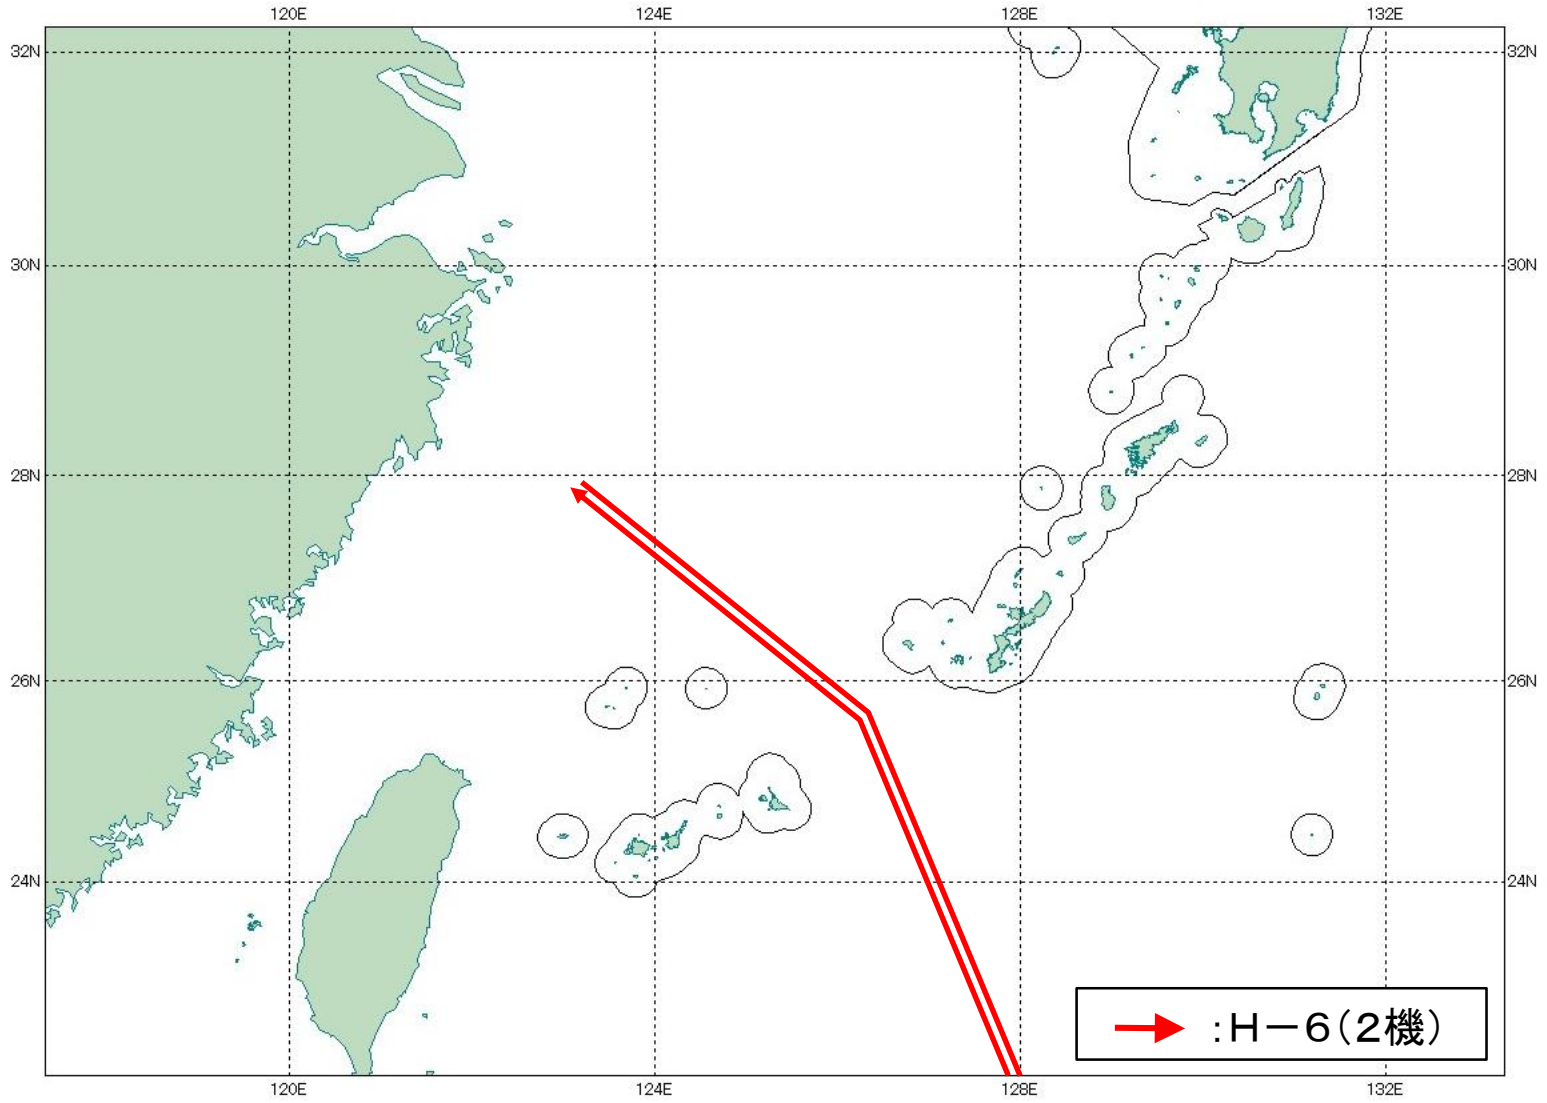

令和5年4月21日
統合幕僚監部

(お知らせ)

中国軍機の動向について

令和5年4月21日（金）午後、中国軍用機H-6爆撃機2機が東シナ海方面から飛来し、沖縄本島と宮古島との間を通過して太平洋上を南東進した後、太平洋上を北西進し、再度沖縄本島と宮古島との間を通過して、東シナ海に至ったことを確認した。

これに対し、航空自衛隊の南西航空方面隊の戦闘機を緊急発進させるなど、継続的に監視を行った。

行動概要

対象機（H-6爆撃機①）

航空自衛隊撮影

対象機（H-6爆撃機②）

航空自衛隊撮影