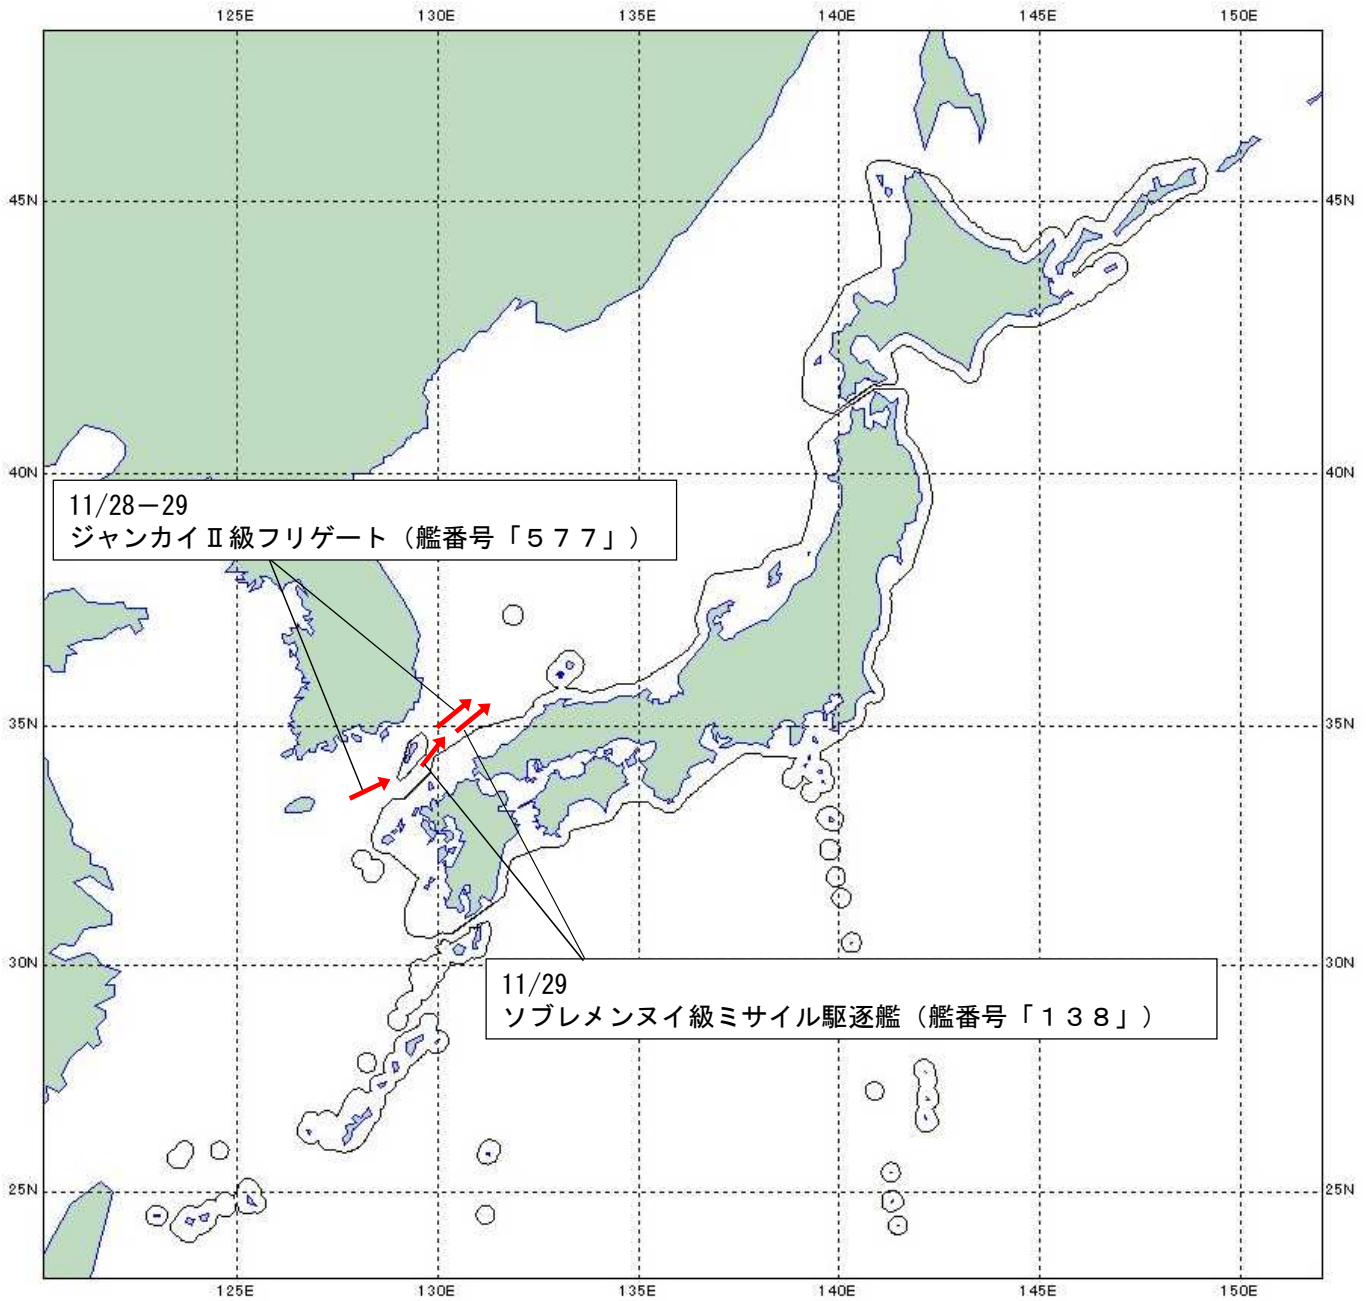

令和4年11月29日
統合幕僚監部

(お知らせ)

中国海軍艦艇の動向について

令和4年11月28日(月)午後5時頃、海上自衛隊は、対馬(長崎県)の南西約150kmの海域において、同海域を北東進する中国海軍ジャンカイII級フリゲート(艦番号「577」)を確認した。

また、11月29日(火)午前9時頃、海上自衛隊は、対馬の南東約20kmの海域において、同海域を北東進する中国海軍ソブレメンヌイ級ミサイル駆逐艦(艦番号「138」)を確認した。

その後、これらの艦艇が対馬海峡を北東進し、日本海へ向けて航行したことを確認した。

防衛省・自衛隊は、海上自衛隊第14護衛隊所属「せとぎり」(舞鶴)及び第4航空群所属「P-1」(厚木)により、情報収集・警戒監視を行った。

ジャンカイⅡ級フリゲート（艦番号「577」）

ソブremenヌイ級ミサイル駆逐艦（艦番号「138」）

行動概要

→ : 中国海軍艦艇