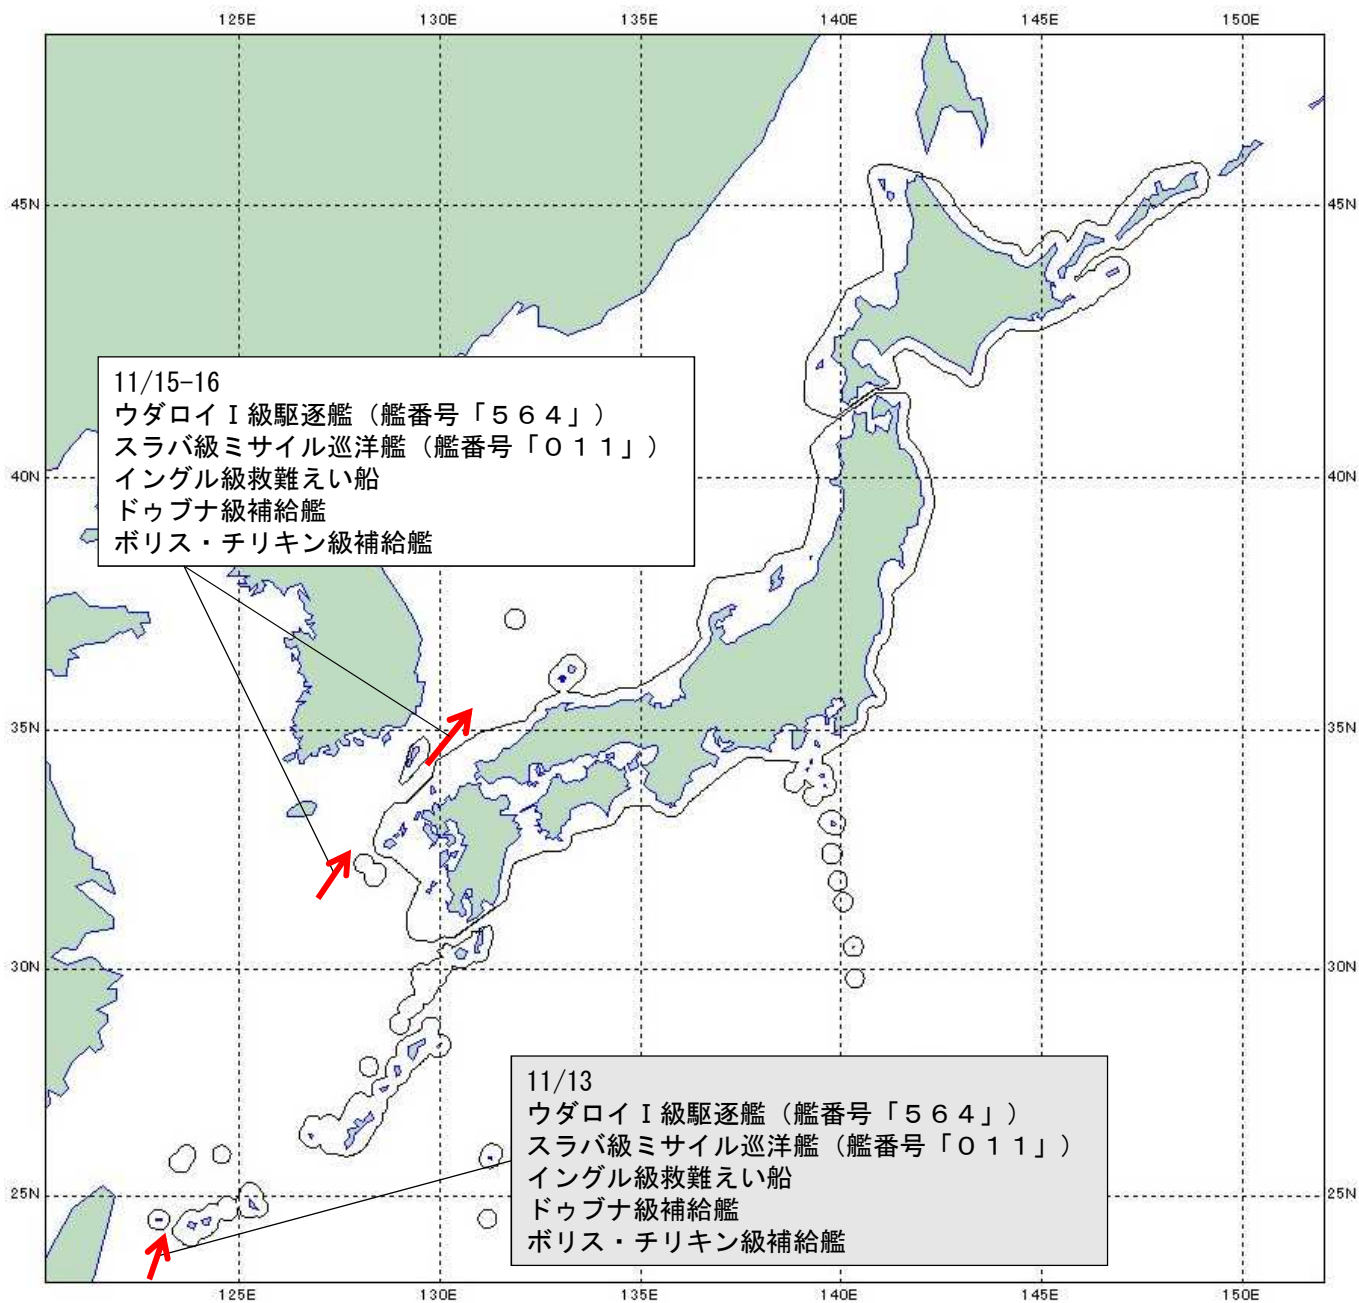

### ロシア海軍艦艇の動向について

令和4年11月15日(火)午後3時頃、海上自衛隊は、男女群島(長崎県)の西約80kmの海域において、同海域を北東進するロシア海軍ウダロイI級駆逐艦1隻(艦番号「564」)、スラバ級ミサイル巡洋艦1隻(艦番号「011」)、イングル級救難えい船1隻、ドゥブナ級補給艦1隻及びボリス・チリキン級補給艦1隻の計5隻を確認した。

その後、15日(火)から16日(水)にかけて、これらの艦艇が対馬海峡を北東進し、日本海へ向けて航行したことを確認した。

なお、これらの艦艇は、11月13日(日)に与那国島(沖縄県)と西表島(沖縄県)との間の海域を北東進したものと同一である。

防衛省・自衛隊は、海上自衛隊第3ミサイル艇隊所属「しらたか」(佐世保)、及び第4航空群所属「P-1」(厚木)により、情報収集・警戒監視を行った。

ウダロイ I 級駆逐艦（艦番号「564」）

スラバ級ミサイル巡洋艦（艦番号「011」）

イングル級救難えい船

ドゥブナ級補給艦

ボリス・チリキン級補給艦

# 行動概要

-  : ロシア海軍艦艇
-  : 今回公表
-  : 既公表