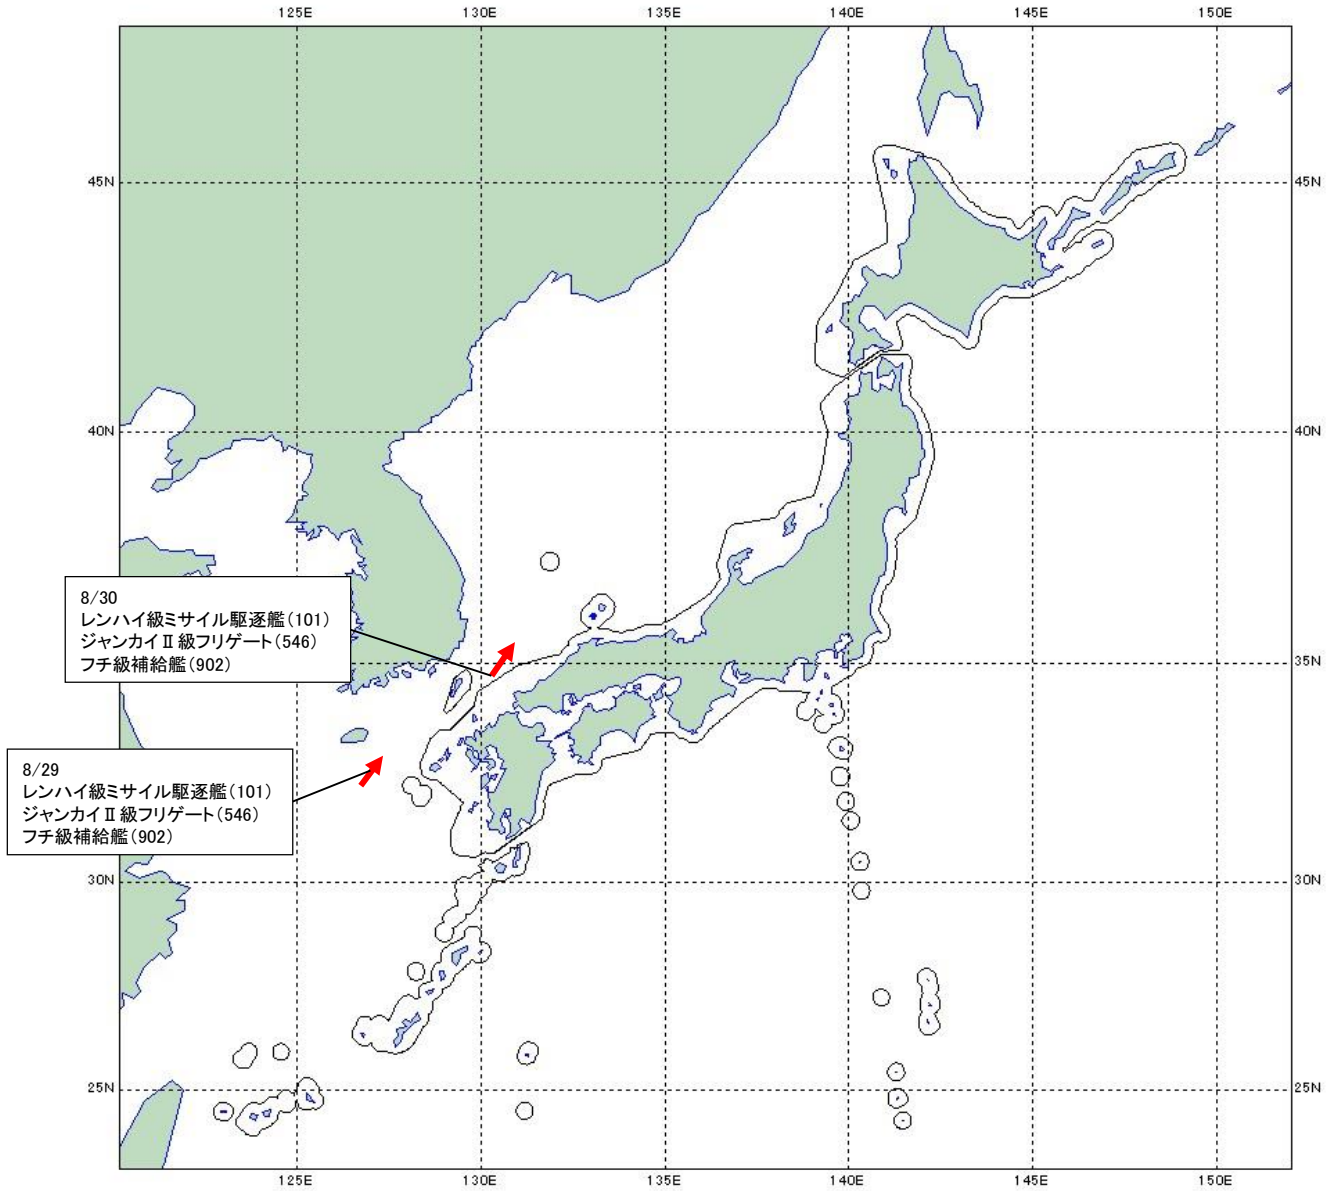

### 中国海軍艦艇の動向について

令和4年8月29日(月)午後1時頃、海上自衛隊は、対馬(長崎県)の南西約240kmの海域において、同海域を北東進する中国海軍レンハイ級ミサイル駆逐艦(艦番号「101」)、ジャンカイⅡ級フリゲート(艦番号「546」)及びフチ級補給艦(艦番号「902」)の計3隻を確認した。

その後、30日(火)にこれらの艦艇が対馬海峡を北東進し、日本海へ向けて航行したことを確認した。

防衛省・自衛隊は、海上自衛隊第4航空群所属「P-1」(厚木)、第3ミサイル艇隊所属「おおたか」(佐世保)及び第2ミサイル艇隊所属「うみたか」(舞鶴)により、情報収集・警戒監視を行った。

# 行動概要

→ : 中国海軍艦艇

レンハイ級ミサイル駆逐艦(101)

ジャンカイⅡ級フリゲート(546)

フチ級補給艦(902)