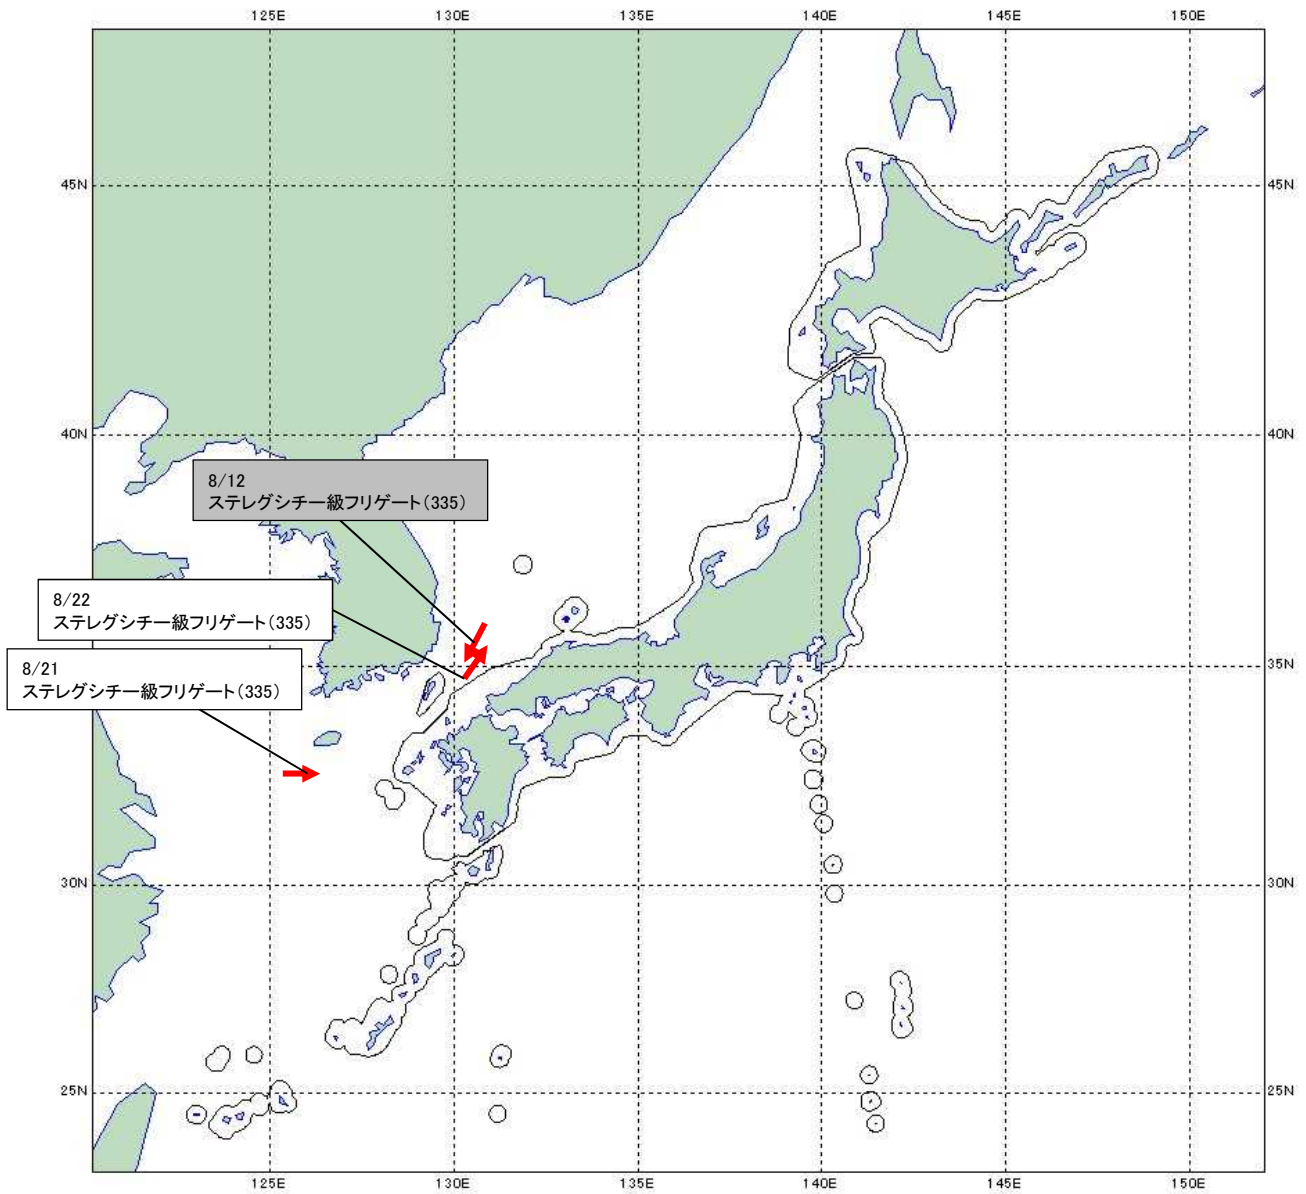

令和4年8月22日
統合幕僚監部

(お知らせ)

ロシア海軍艦艇の動向について

8月21日(日)正午頃、海上自衛隊は、福江島(長崎県)の西約270kmの海域において、同海域を東進するロシア海軍ステレグシチー級フリゲート1隻(艦番号「335」)を確認した。

その後、当該艦艇が対馬海峡を北上し、日本海へ向けて航行したことを確認した。

なお、当該艦艇は、8月12日(金)に対馬(長崎県)の北東海域において確認され、その後、対馬海峡を南西進したものと同一である。

防衛省・自衛隊は、海上自衛隊第3ミサイル艇隊所属「しらたか」(佐世保)及び第4航空群所属「P-1」(厚木)により、所要の情報収集・警戒監視を行った。

行動概要

→ :ロシア海軍艦艇

□ :今回公表

■ :既公表

ステレグシチー級フリゲート(335)