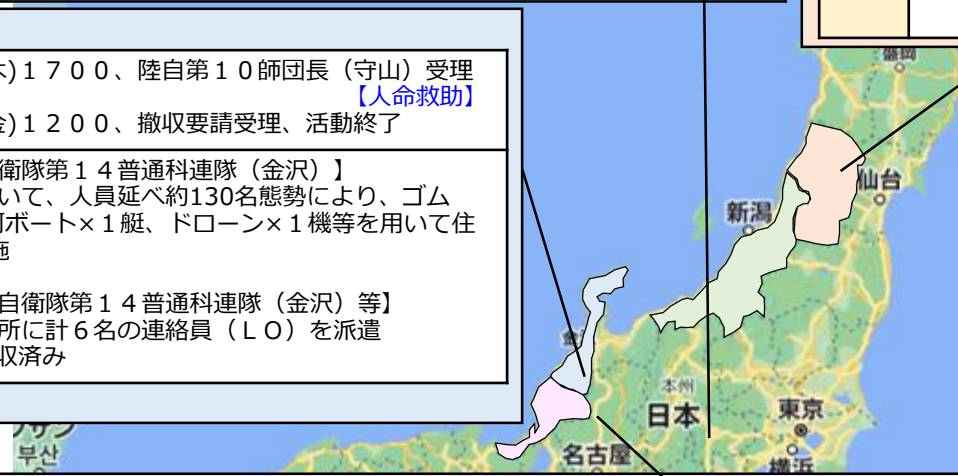

【お知らせ】

※ 数値等は全て速報値のため、
今後変更される可能性があります。

8月3日からの大雨に係る災害派遣について

令和4年8月7日
防衛省

8月3日(水)から、前線の影響で東北地方の日本海側や北陸地方を中心に複数の線状降水帯が発生。記録的な大雨によって河川氾濫・住宅浸水等の被害が発生。

【新潟県】	
概要	災害派遣要請：4日(木)0630、陸自第30普通科連隊長(新発田)受理【人命救助】
活動実績	- 人命救助【陸上自衛隊第30普通科連隊(新発田)】 人員延べ約180名態勢により、ゴムボート×9艇、渡河ボート×4艇、ドローン×6機等を用いて、約1,200戸の安否確認及び延べ約70名を救助。 - 給水支援【陸上自衛隊第30普通科連隊(新発田)】 村上市内において、人員延べ約20名態勢により、1トン水トレーラー×2両を用いて延べ約23.5トンの給水支援を実施。 - 情報収集等 UH-60×1機が情報収集を実施【航空自衛隊新潟救難隊(新潟)新潟県庁等の2箇所に計4名の連絡員(LO)を派遣【陸上自衛隊第30普通科連隊(新発田)等】

【山形県】	
概要	災害派遣要請：4日(木)0830、陸自第6師団長(神町)受理【給水支援】 4日(木)2000、撤収要請受理、活動終了
活動実績	- 給水支援【陸上自衛隊第20普通科連隊(神町)】 飯豊町内において、人員延べ約20名態勢により、1トン水トレーラー×4両を用いて延べ約17トンの給水支援を実施 - 情報収集等 UH-1×1機が映像伝送を実施【陸上自衛隊東北方面航空隊(霞目)】 UH-1×1機が情報収集を実施【陸上自衛隊第6飛行隊(神町)】 山形県庁等の6箇所に計17名の連絡員(LO)を派遣【陸上自衛隊第20普通科連隊(神町)等】 ※4日(木)すべて撤収済み

【石川県】	
概要	災害派遣要請：4日(木)1700、陸自第10師団長(守山)受理【人命救助】 5日(金)1200、撤収要請受理、活動終了
活動実績	- 人命救助【陸上自衛隊第14普通科連隊(金沢)】 小松市中海町において、人員延べ約130名態勢により、ゴムボート×2艇、渡河ボート×1艇、ドローン×1機等を用いて住民の安否確認を実施 - 情報収集等【陸上自衛隊第14普通科連隊(金沢)等】 石川県庁等の2箇所に計6名の連絡員(LO)を派遣 ※5日(金)すべて撤収済み

【その他】	
福島県	1 情報収集等【陸上自衛隊第44普通科連隊(福島)】 福島県庁等の6箇所に計12名の連絡員(LO)を派遣 ※4日(木)すべて撤収済み
滋賀県	1 情報収集等【自衛隊滋賀地方協力本部(大津)】 滋賀県庁に連絡員(LO)を派遣 ※5日(金)撤収済み

【福井県】	
概要	災害派遣要請：5日(金)1230、陸自第14普通科連隊長(金沢)受理【人命救助】 6日(土)2005、撤収要請受理、活動終了
活動実績	- 人命救助等【陸上自衛隊第14普通科連隊(金沢)、陸上自衛隊第6施設群(鯖江)】 南越前町内において、人員延べ約20名態勢により、渡河ボート×4艇、バケッローダー×2両等を用いて、約50mの道路啓開活動及び1名を救助 - 給食等支援【陸上自衛隊第14普通科連隊(金沢)、陸上自衛隊第6施設群(鯖江)】 南越前町内において、人員延べ約100名態勢により、渡河ボート×8艇等を用いて延べ約1,300食の給食運搬等活動を実施 - 情報収集等 UH-1×1機が情報収集を実施【陸上自衛隊第10飛行隊(明野)】 福井県庁等の2箇所に計9名の連絡員(LO)を派遣【陸上自衛隊第14普通科連隊(金沢)等】 ※6日(土)すべて撤収済み