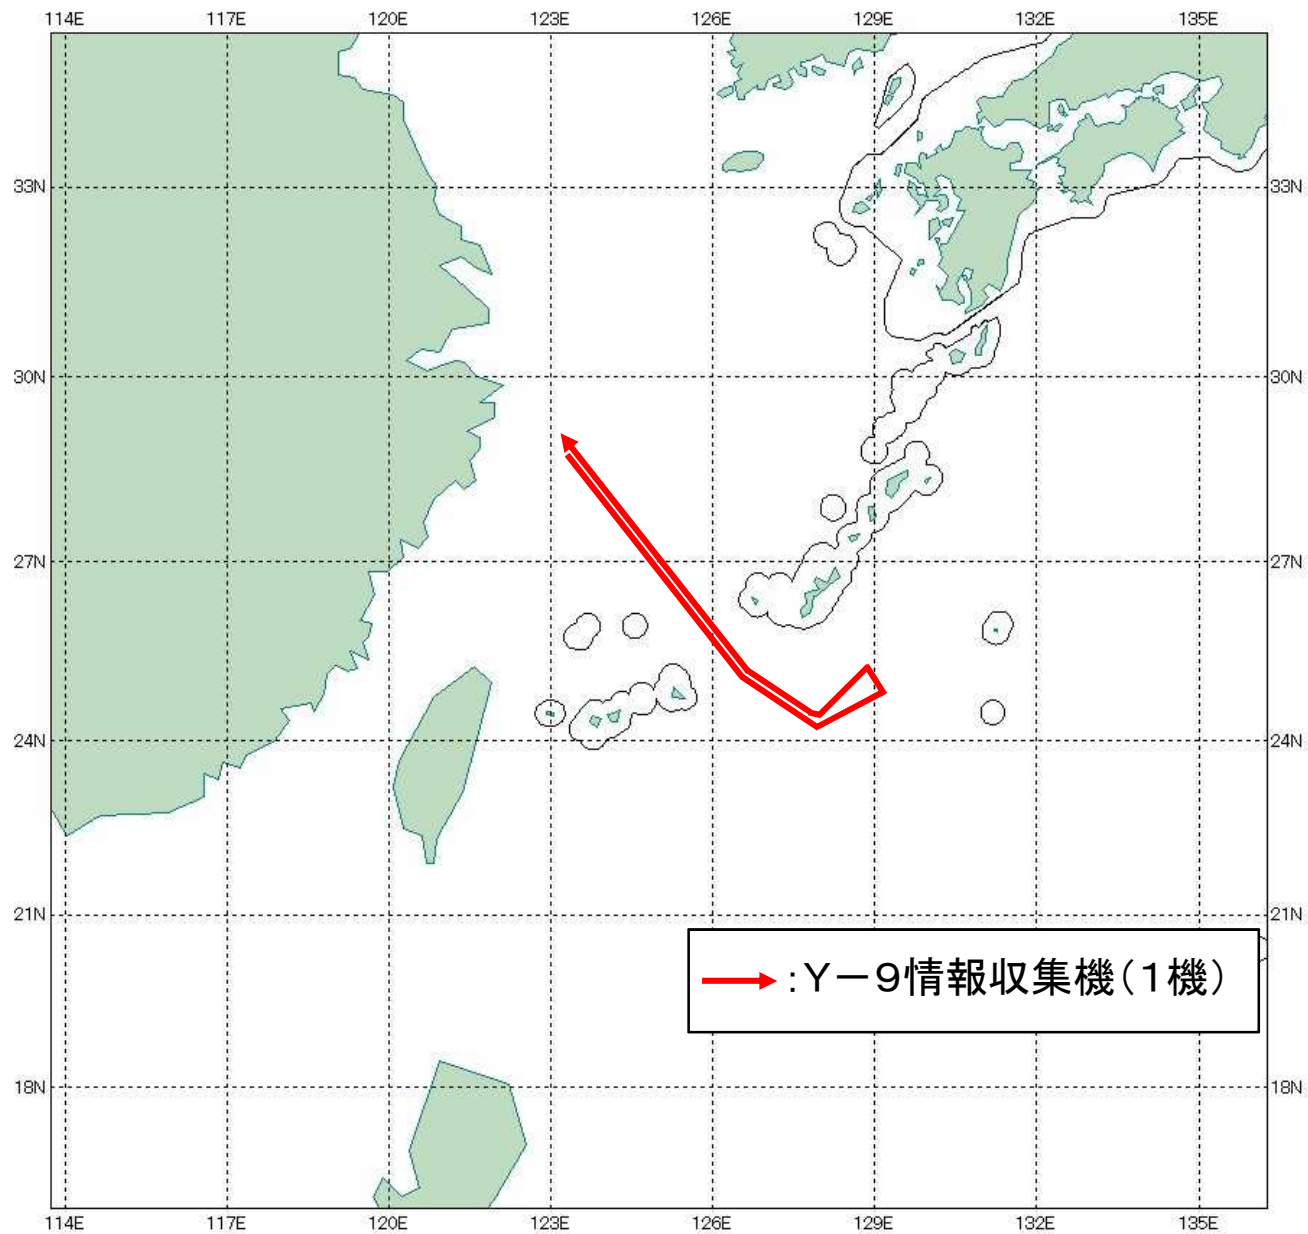

### 中国機の動向について

令和4年6月24日（金）午前、中国軍用機Y-9情報収集機1機が東シナ海方面から飛来し、沖縄本島と宮古島との間を通過して太平洋に至り、太平洋上で旋回後、反転し、再び沖縄本島と宮古島との間を通過し、東シナ海に至ったことを確認した。

これに対し、航空自衛隊の南西航空方面隊の戦闘機を緊急発進させるなど、継続的に監視を行った。

# 行動概要

対象機（Y-9情報収集機）

航空自衛隊撮影