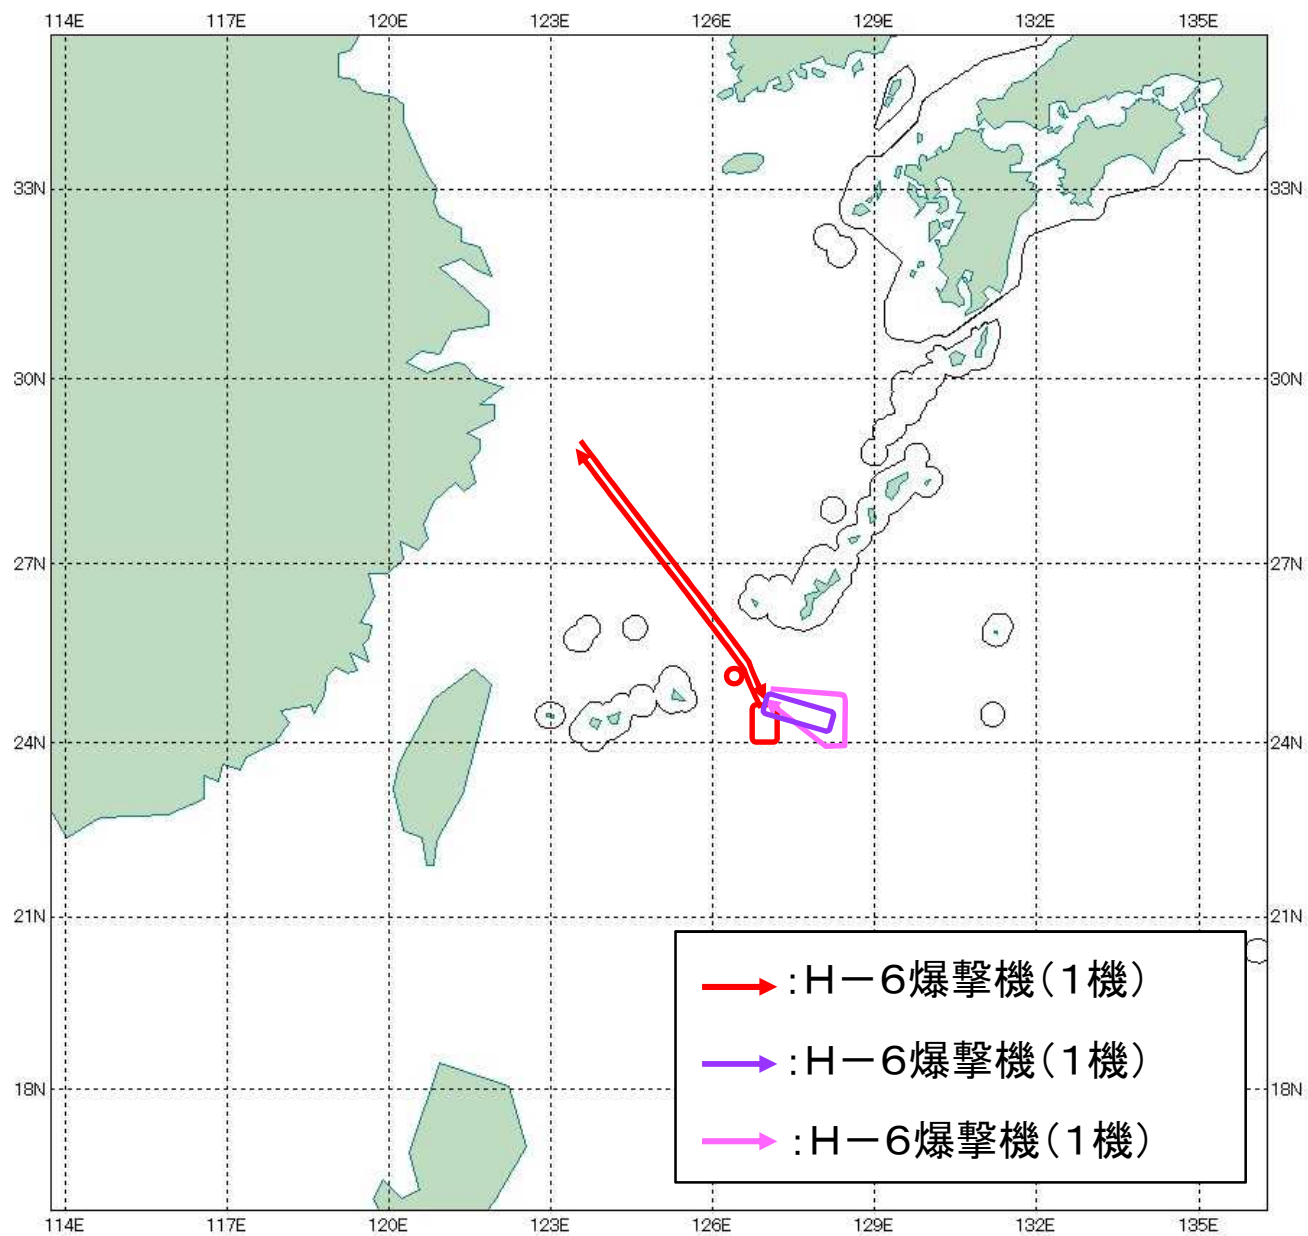

令和4年6月23日
統合幕僚監部

(お知らせ)

中国機の動向について

令和4年6月23日(木)午後、中国軍用機H-6爆撃機3機が東シナ海方面から飛来し、沖縄本島と宮古島との間を通過して太平洋に至り、太平洋上で旋回後、反転し、再び沖縄本島と宮古島との間を通過し、東シナ海に至ったことを確認した。

これに対し、航空自衛隊の南西航空方面隊の戦闘機を緊急発進させるなど、継続的に監視を行った。

行動概要

対象機 (H-6爆撃機①)