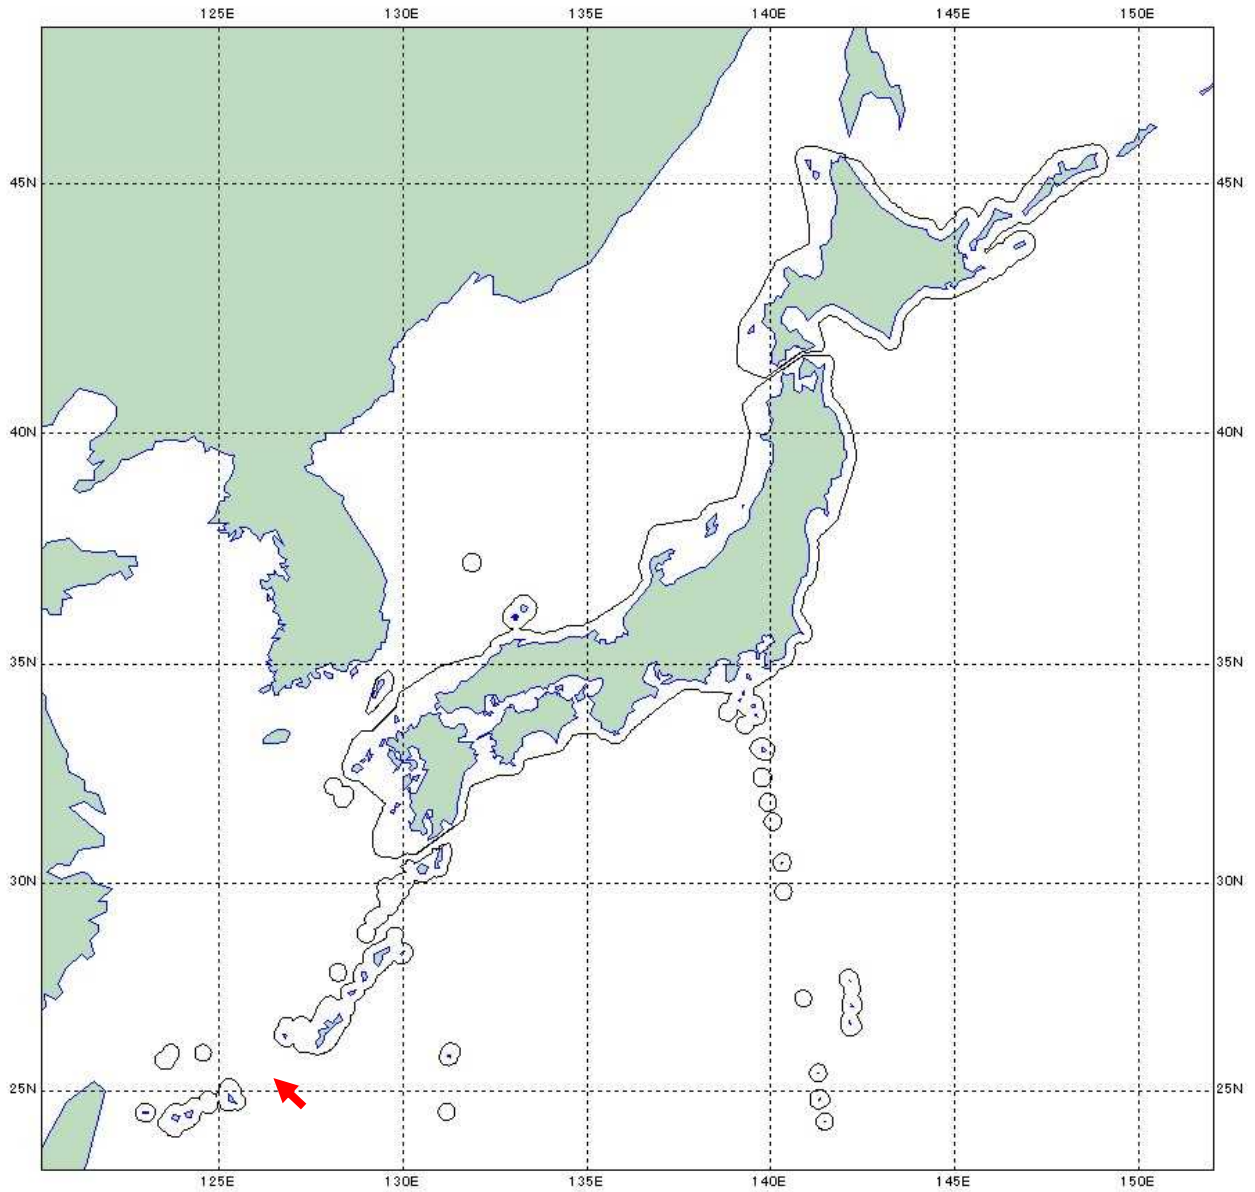

令和4年5月20日
統合幕僚監部

(お知らせ)

中国海軍艦艇の動向について

5月20日(金)午前9時頃、海上自衛隊は、宮古島(沖縄県)の北東約110kmにおいて、同海域を北西進する中国海軍ルーヤンII級ミサイル駆逐艦1隻を確認した。

その後、当該艦艇が沖縄本島と宮古島との間の海域を北西進し、東シナ海へ向けて航行したことを確認した。

なお、当該艦艇は、5月2日(月)に東シナ海で確認され、その後、沖縄本島と宮古島との間の海域を南下したものと同一である。

防衛省・自衛隊は、海上自衛隊佐世保警備隊所属「あまくさ」(佐世保)及び第5航空群所属「P-3C」(那覇)により、所要の情報収集・警戒監視を行った。

行動概要

→ : 中国海軍艦艇

ルーファン II 級ミサイル駆逐艦(151)