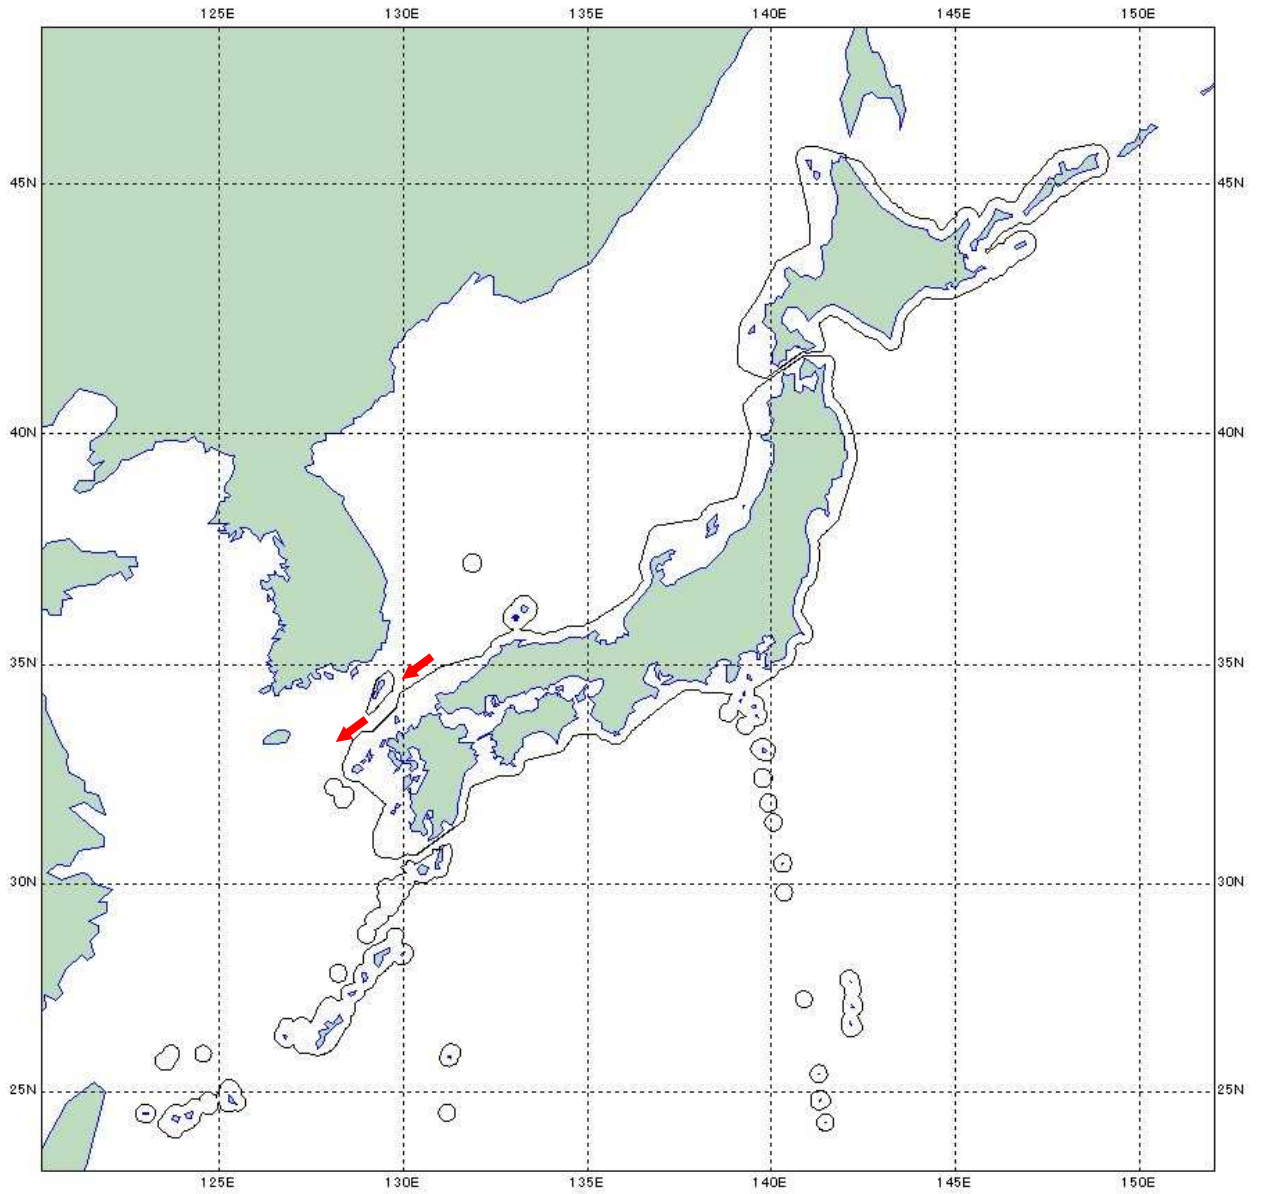

令和4年3月25日
統合幕僚監部

(お知らせ)

ロシア海軍艦艇の動向について

3月24日(木)午後2時頃、海上自衛隊は、対馬の北東約210kmの海域において、同海域を南南西進するロシア海軍ウダロイI級駆逐艦1隻を確認した。

その後、当該艦艇が対馬海峡を南下し、東シナ海へ向けて航行したことを確認した。

防衛省・自衛隊は、海上自衛隊第4航空群所属「P-1」(厚木)及び第3ミサイル艇隊所属「おおたか」(佐世保)により、所要の情報収集・警戒監視を行った。

ウダロイ I 級駆逐艦 (548)

行動概要

→ :ロシア海軍艦艇