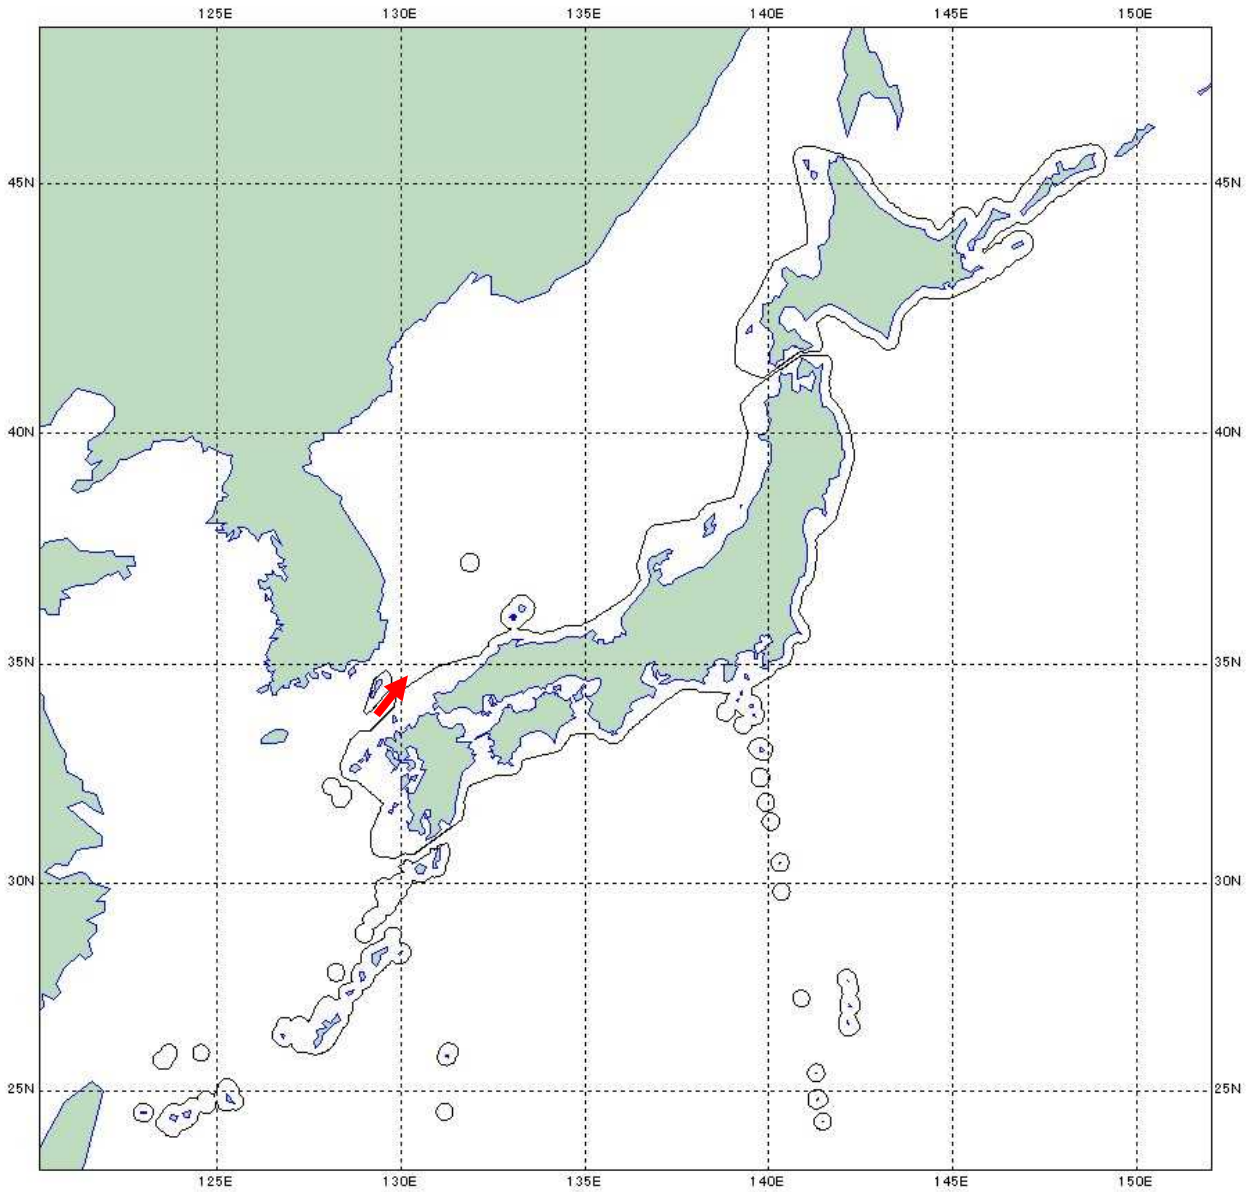

令和3年12月16日
統合幕僚監部

(お知らせ)

ロシア海軍艦艇の動向について

12月15日(水)午後11時頃、海上自衛隊は、男女群島(長崎県)の北西約80kmの海域において、同海域を北東進するロシア海軍ウダロイI級駆逐艦1隻を確認した。

その後、当該艦艇が対馬海峡を北東進し、日本海へ向けて航行したことを確認した。

なお、この艦艇は、11月18日(木)に対馬の北方海域で確認され、その後、対馬海峡を南下したものと同一である。

防衛省・自衛隊は、海上自衛隊第1航空群所属「P-1」(鹿屋)及び第2掃海隊所属「たかしま」(佐世保)により、所要の情報収集・警戒監視を行った。

ウダロイ I 級駆逐艦(548)

行動概要

→ :ロシア海軍艦艇