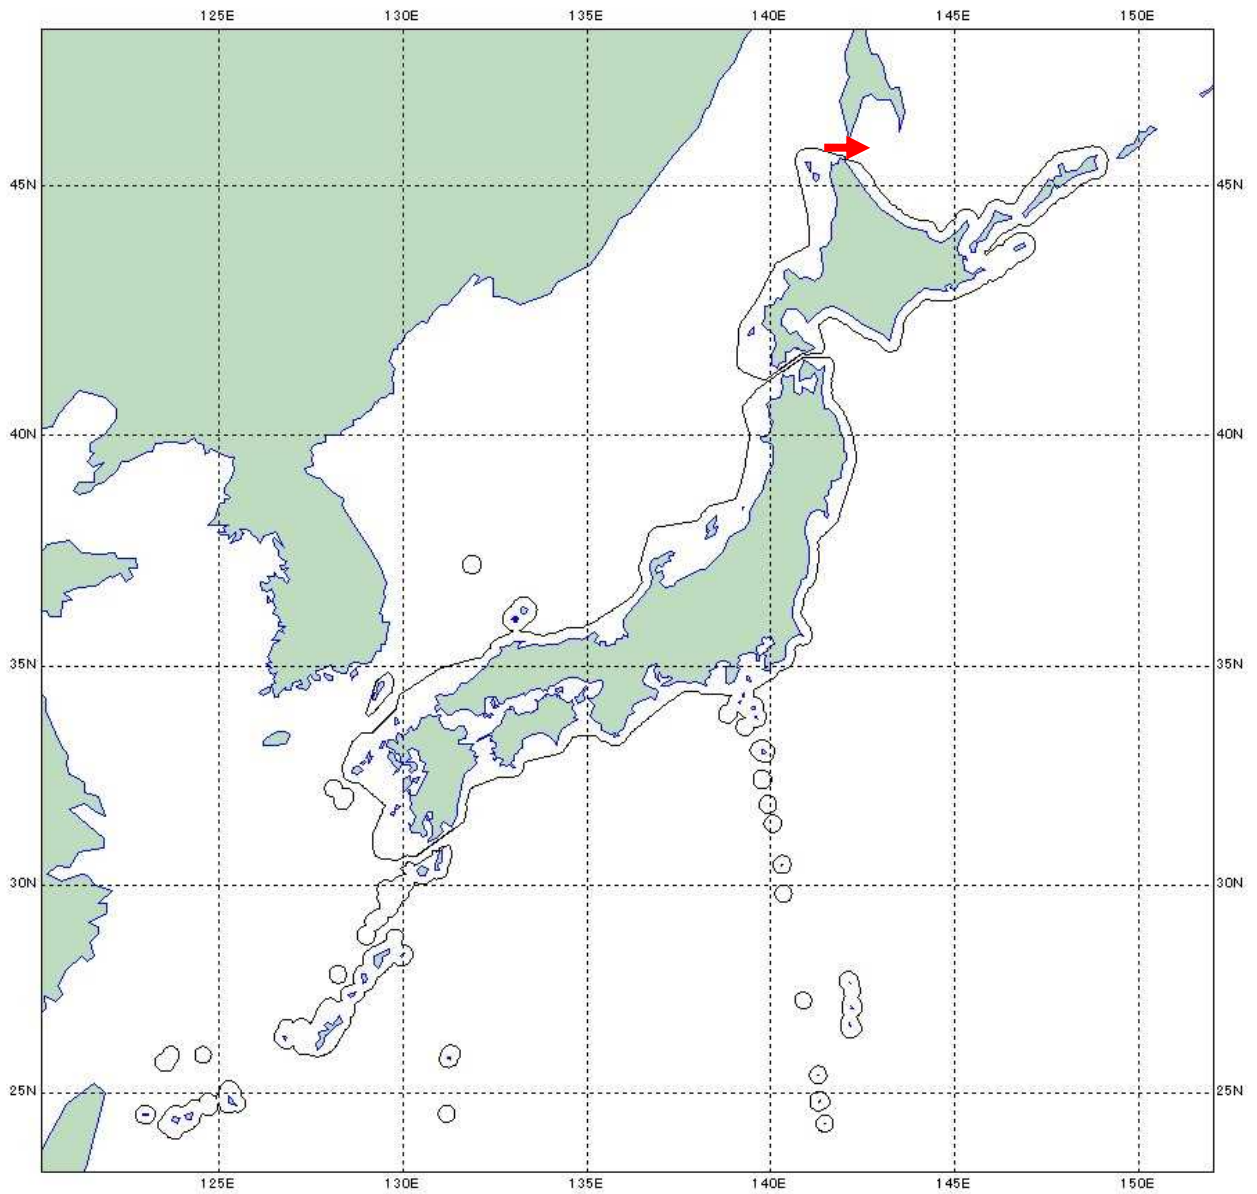

### ロシア海軍艦艇の動向について

11月28日(日)午前8時頃、海上自衛隊は、宗谷岬の西約140kmの海域において、同海域を東進するロシア海軍ナヌチカⅢ級ミサイル護衛哨戒艇1隻及びロプチャーⅠ級戦車揚陸艦1隻を確認した。

その後、これらの艦艇が宗谷海峡を東進したことを確認した。

防衛省・自衛隊は、海上自衛隊第2航空群所属「P-3C」(八戸)により、所要の情報収集・警戒監視を行った。

# 行動概要

→ :ロシア海軍艦艇

ナヌチカⅢ級ミサイル護衛哨戒艇(450)

ロプチャー I 級戦車揚陸艦(066)