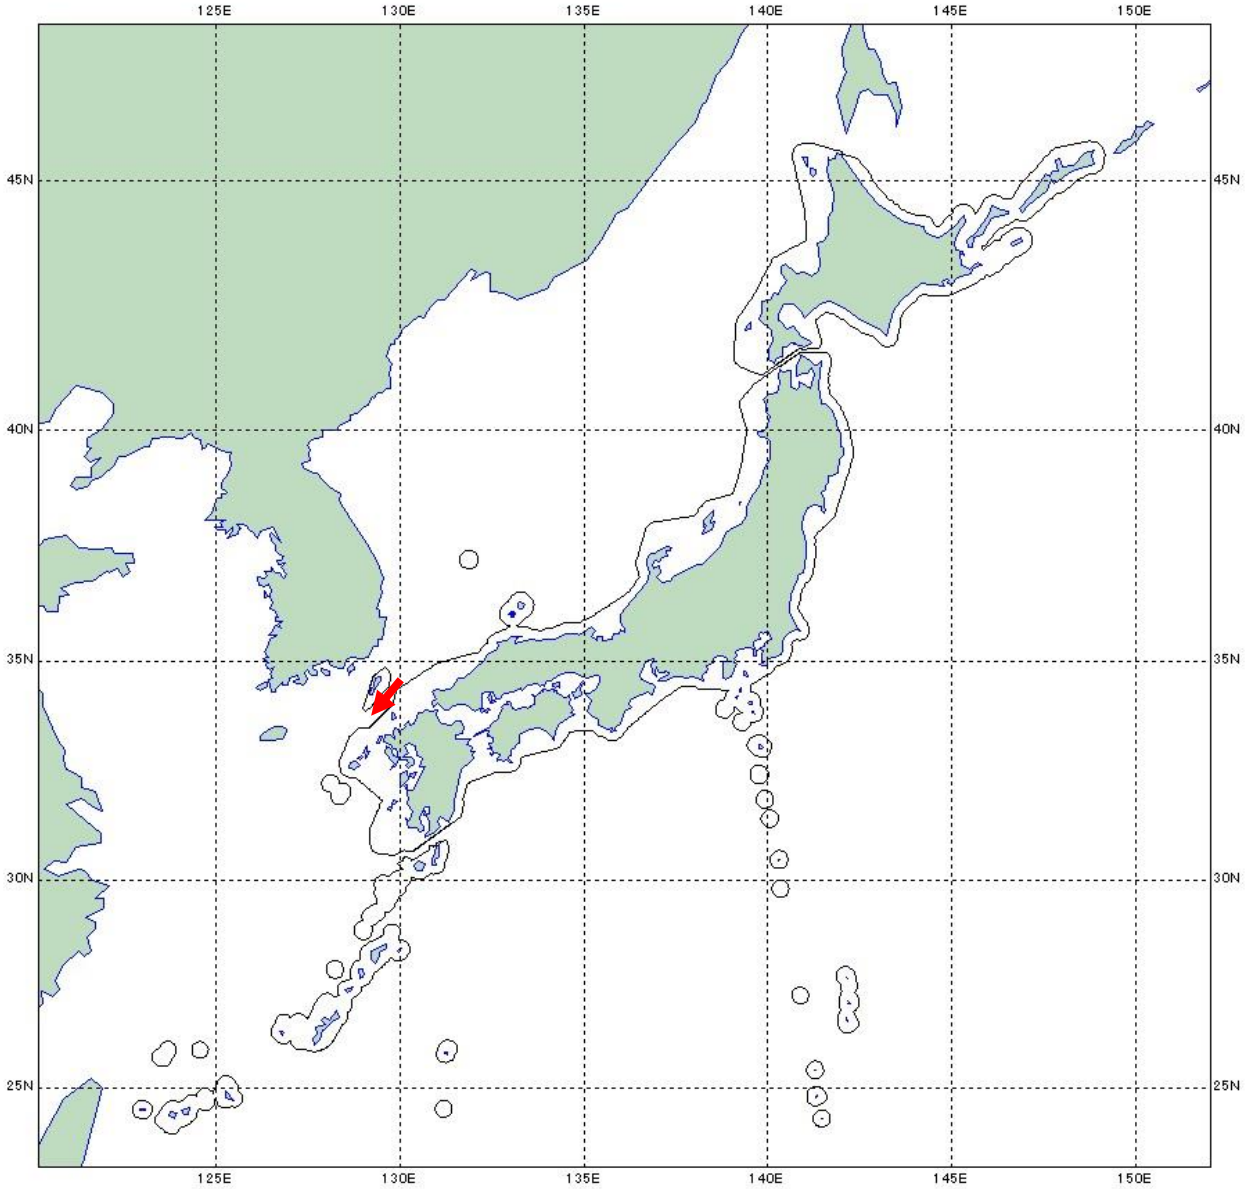

### ロシア海軍艦艇の動向について

11月18日(木)午後5時頃、海上自衛隊は、対馬の北東約65kmの海域において、同海域を南西進するロシア海軍ウダロイI級駆逐艦1隻を確認した。

その後、当該艦艇が対馬海峡を南下し、東シナ海へ向けて航行したことを確認した。

防衛省・自衛隊は、海上自衛隊佐世保警備隊所属「あまくさ」(佐世保)により、所要の情報収集・警戒監視を行った。

## ウダロイ I 級駆逐艦 (548)

# 行動概要

→ : ロシア海軍艦艇