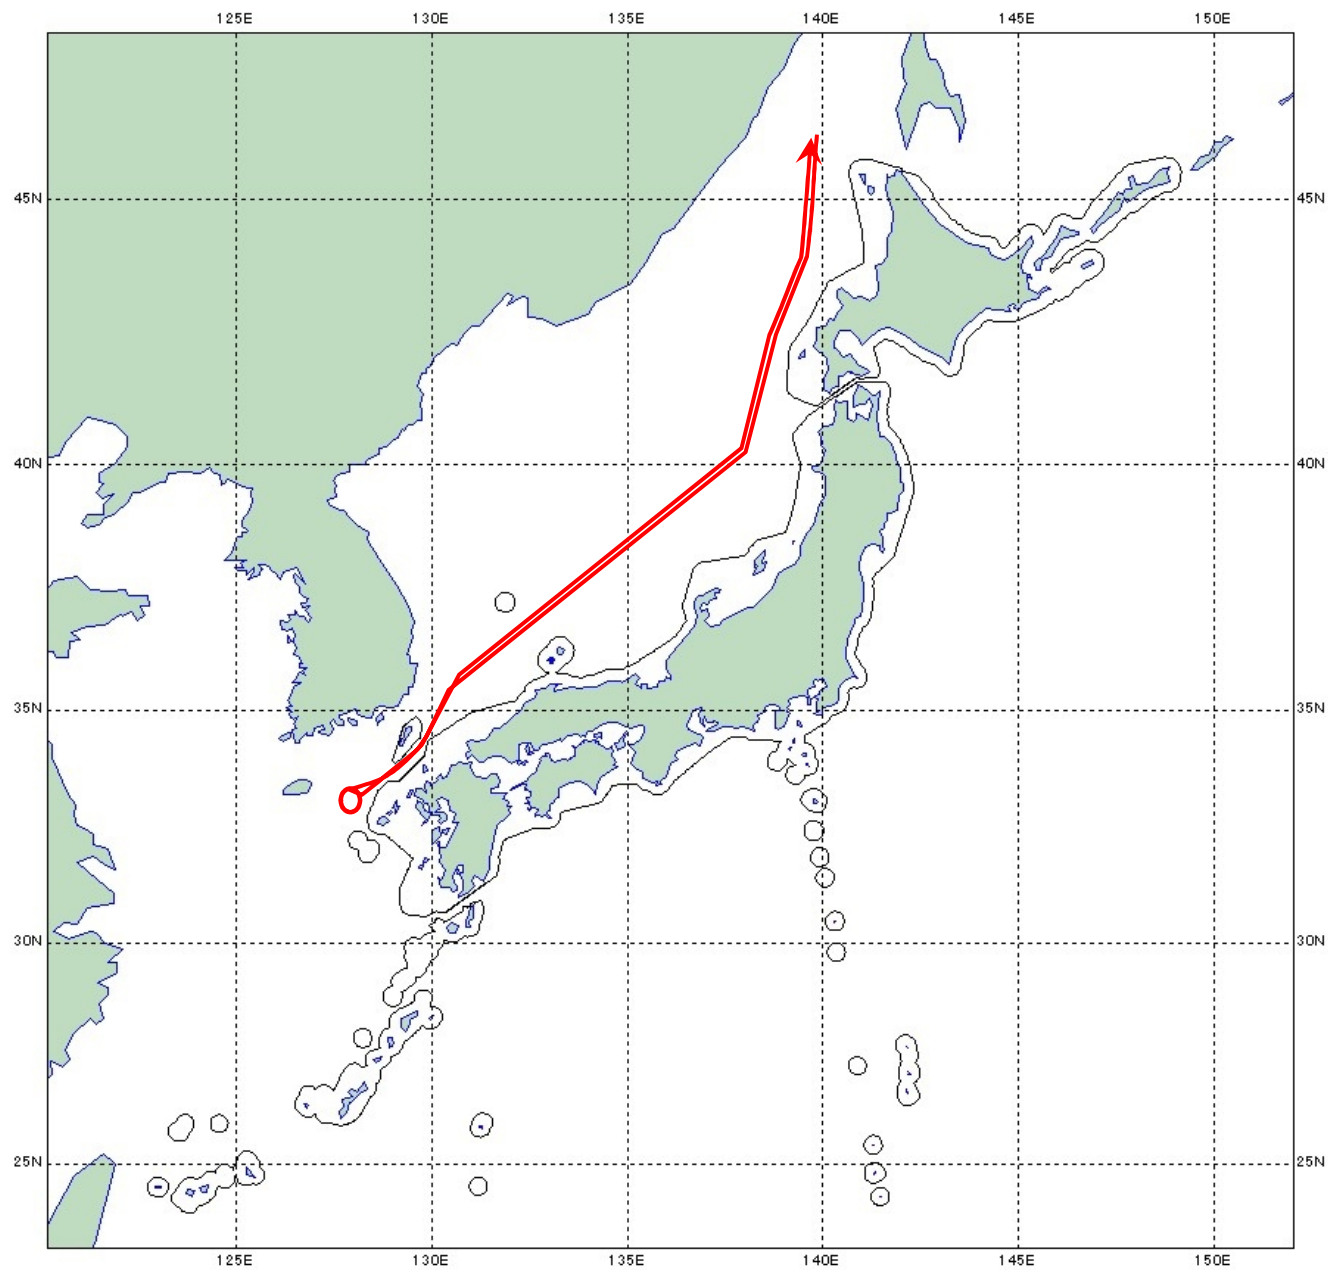

(お知らせ)

26. 5. 21
統合幕僚監部

ロシア機の日本海における飛行について

件名について、下記のとおりお知らせします。

記

- 1 期日
平成26年5月21日(水)
- 2 国籍等
ロシア TU-142型 2機
- 3 行動概要
別紙のとおり。
- 4 自衛隊の対応
戦闘機を緊急発進させ対応した。

行動概要

対象機 (TU-142)

航空自衛隊撮影