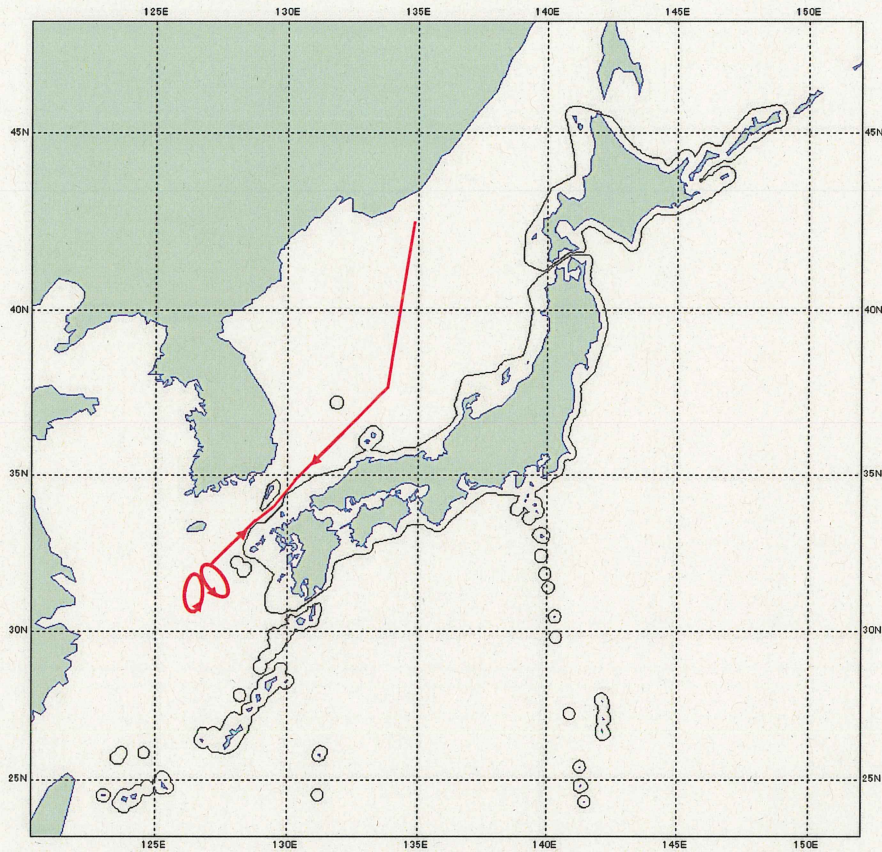

(お知らせ)

25. 3. 22
統合幕僚監部

ロシア機の日本海及び東シナ海における飛行について

件名について、下記のとおりお知らせします。

記

- 1 期日
平成25年3月22日(金)
- 2 国籍等
ロシア TU-142型 2機
- 3 行動概要
別紙のとおり。
- 4 自衛隊の対応
戦闘機を緊急発進させ対応した。

行動概要

対象機(TU-142)