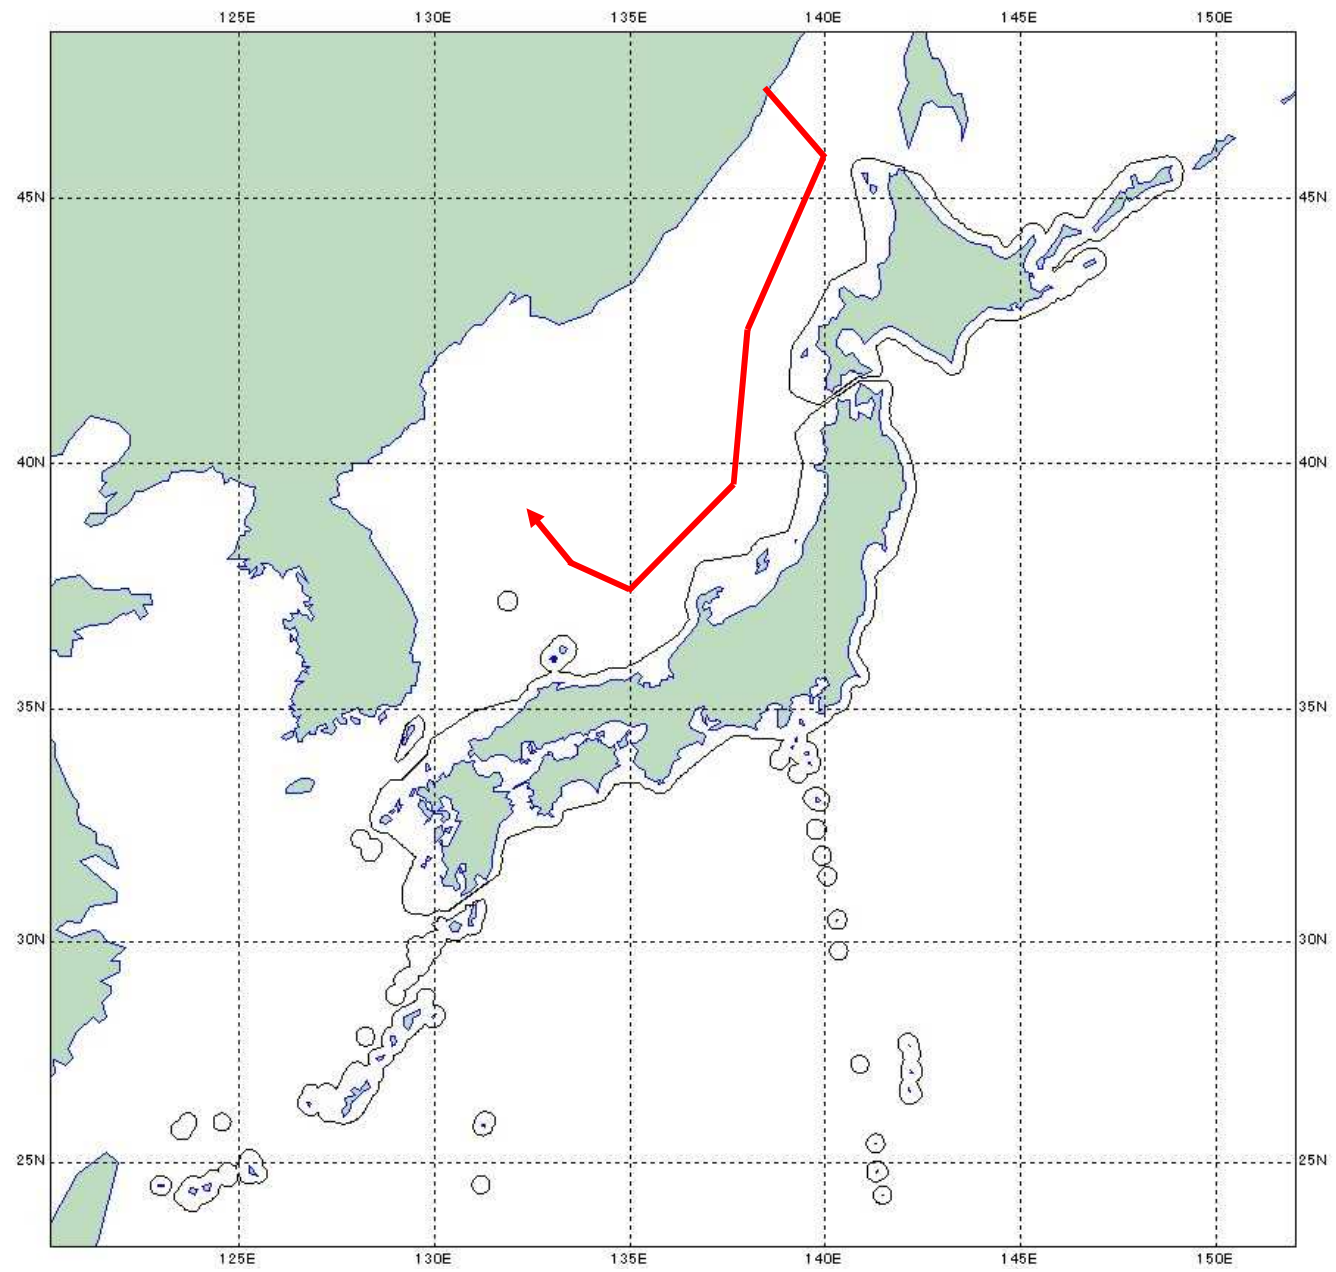

(お知らせ)

24.11.2
統合幕僚監部

ロシア機の日本海における飛行について

件名について、下記のとおりお知らせします。

記

- 1 期日
平成24年11月2日(金)
- 2 国籍等
ロシア IL-20型 1機
- 3 行動概要
別紙のとおり。
- 4 自衛隊の対応
戦闘機を緊急発進させ対応した。

行動概要

対象機(IL-20)

航空自衛隊撮影