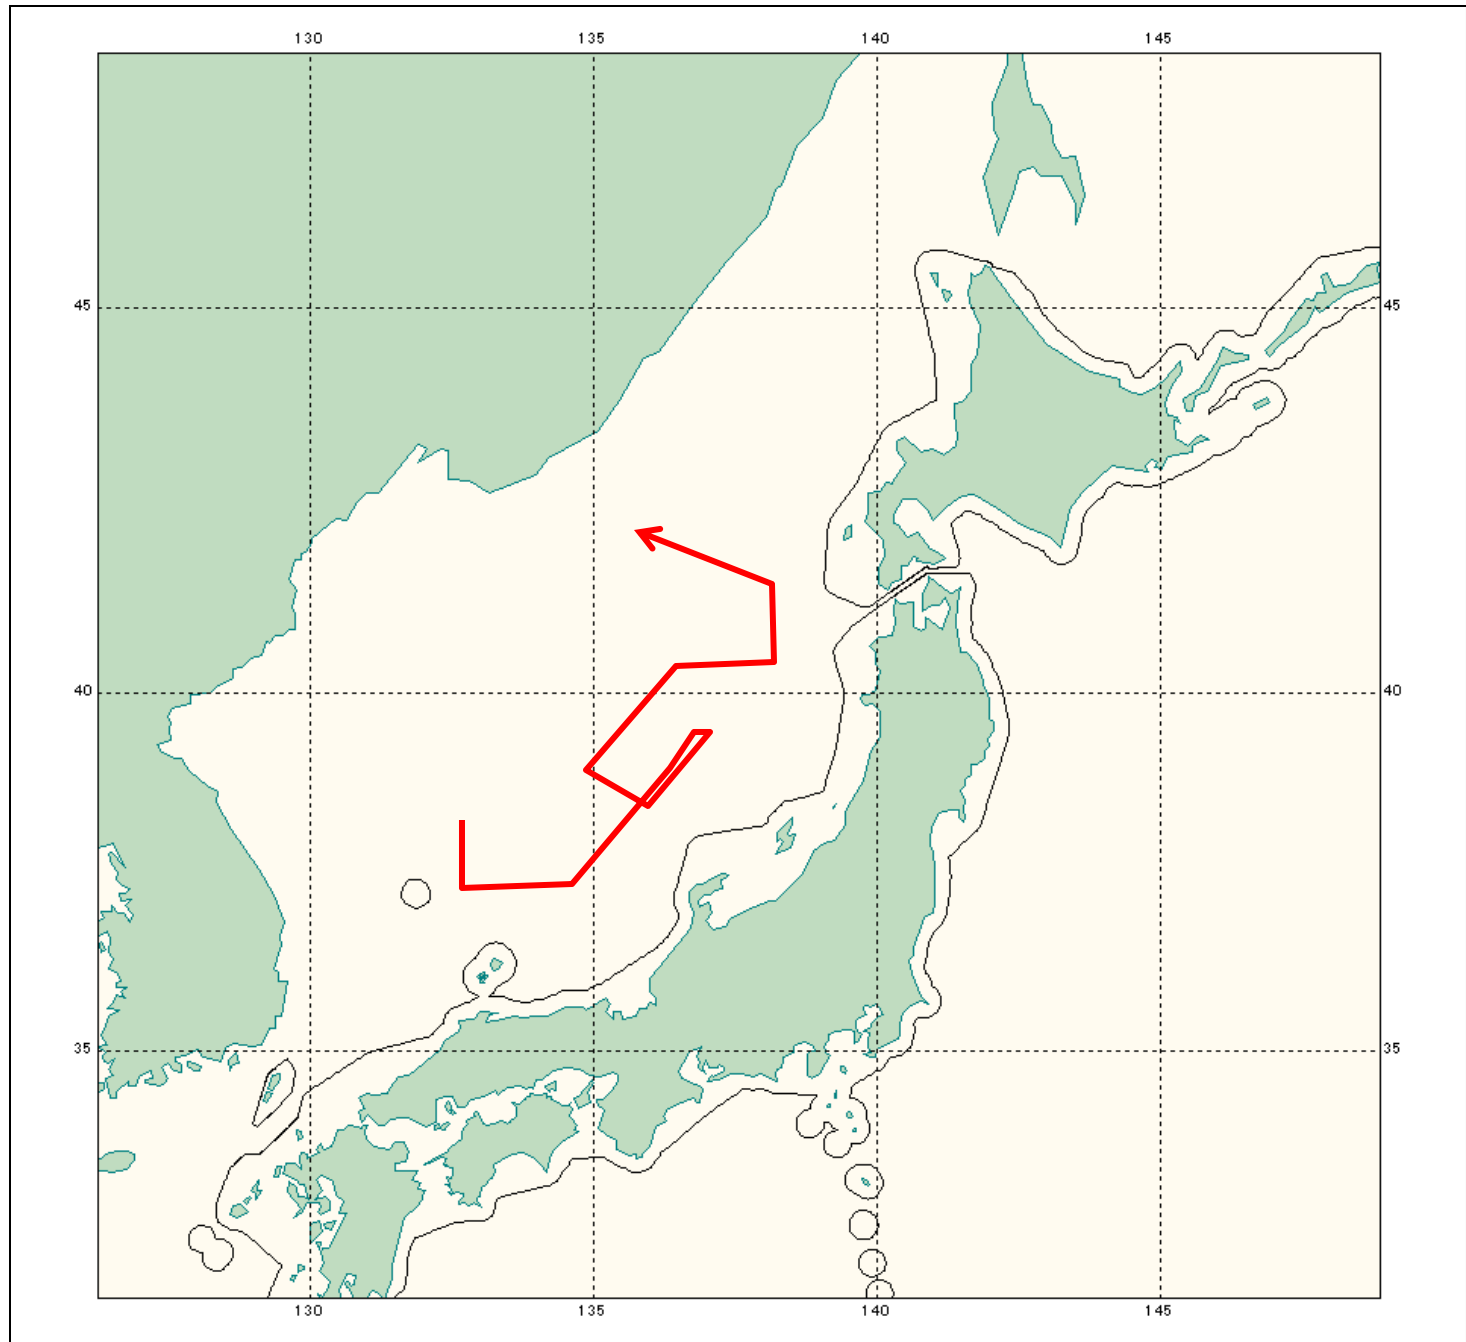

(お知らせ)

24. 4. 10
統合幕僚監部

ロシア機の日本海における飛行について

件名について、下記のとおりお知らせします。

記

- 1 期日
平成24年4月10日（火）
- 2 国籍等
ロシア IL-38型 2機
- 3 行動概要
別紙のとおり。
- 4 自衛隊の対応
戦闘機を緊急発進させ対応した。

行動概要

別紙

対象機(IL-38)

航空自衛隊撮影