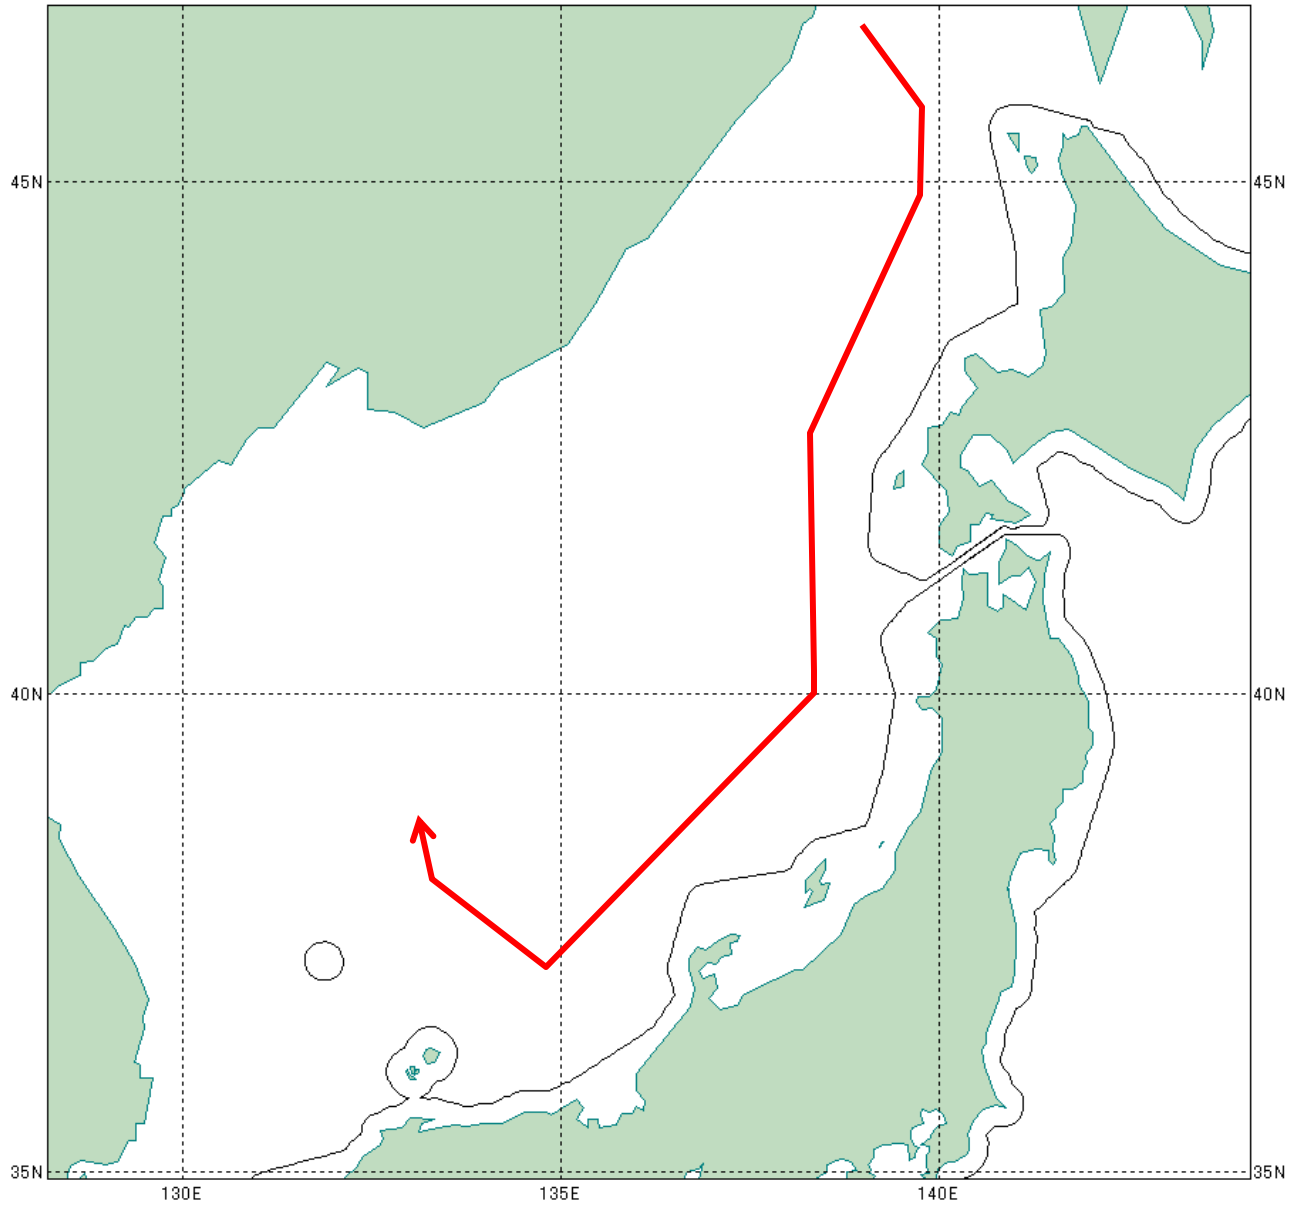

(お知らせ)

24.2.6
統合幕僚監部

ロシア機の日本海における飛行について

件名について、下記のとおりお知らせします。

記

- 1 期日
平成24年2月6日(月)
- 2 国籍等
ロシア IL-20型 1機
- 3 行動概要
別紙のとおり。
- 4 自衛隊の対応
戦闘機を緊急発進させ対応した。

行動概要

対象機(IL-20)

航空自衛隊撮影